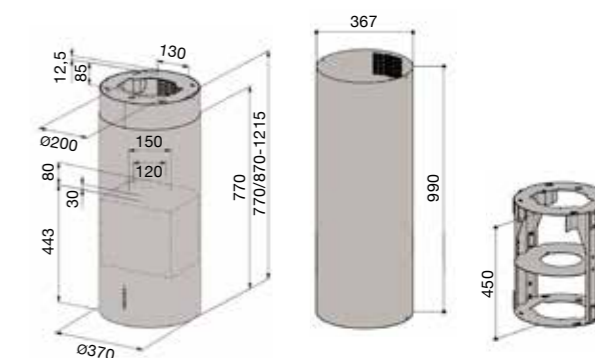

Код	Наименование
92581	I-7804-W3 37 см белый
92985	Дополнительный кожух I-78 белый
90253	Угольный фильтр HS-28