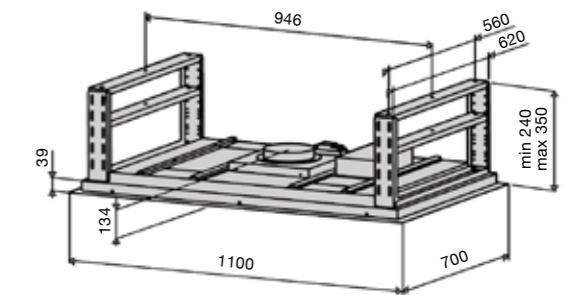

eRH-95 RST 110 см

- крепление к потолку
- управляет внешним вентилятором с ЕС-двигателем (макс 0–10V)
- пульт управления
- таймер
- номинальная мощность освещения 18 W, 6 x LED (3000 K)
- металлические моющиеся фильтры
- периметрический отвод воздуха
- индикаторы загрязнения металлического фильтра
- диаметр выходного отверстия 150 мм
- 1100 x 700 x 240–350 мм (ширина x толщина x высота)

Код   **Наименование**
97361   eRH-9511-S 110 см RST

Рекомендуемые модели ЕС-вентилятора
VILPE ECO-125, 160, 190, 220