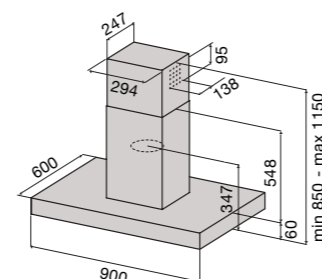

Код Наименование

90535 I-6509-S 90 см RST

90259 угольный фильтр HS-34