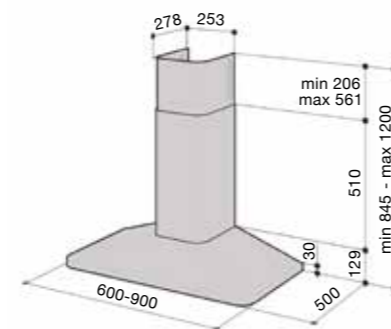

CH-52 черный матовый 60 или 90 см

- настенная модель
- управляет внешним вентилятором с AC-двигателем (макс 260W)
- подсвеченная сенсорная панель управления с указателем скорости
- таймер
- зимний старт
- номинальная мощность освещения 5 W, 2 x LED (3000 K)
- индикаторы загрязнения металлического фильтра
- металлические моющиеся фильтры
- диаметр выходного отверстия 150/125 мм
- 600/900 x 500 x 845–1200 мм (ширина x толщина x высота)

Код	Наименование
93313	CH-5206-B 60 cm черный матовый
90314	CH-5209-B 90 cm черный матовый

Рекомендуемые модели AC-вентилятора
VILPE E-190, 220