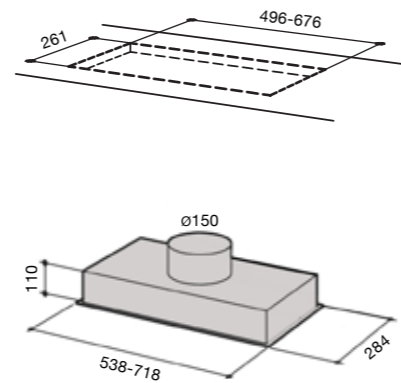

Код	Наименование
97331	eGH-5605-S/ASC 54 см RST
97332	eGH-5607-S/ASC 72 см RST

Рекомендуемые модели EC-вентилятора
VILPE ECO-125, 160, 190, 220