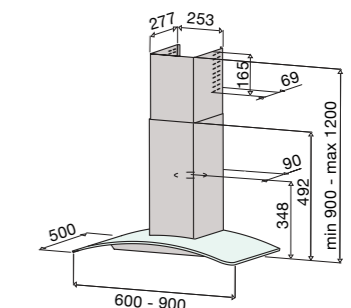

CH-68 RST/стекло 60 или 90 см

- настенная модель
- управляет внешним вентилятором с AC-двигателем (макс 260W)
- сенсорное управление
- таймер
- номинальная мощность освещения 5 W, 2 x LED (3000 K)
- индикаторы загрязнения металлического фильтра
- металлические моющиеся фильтры
- диаметр выходного отверстия 150/125 мм
- 600/900 x 500 x 900–1200 мм (ширина x толщина x высота)

Код Наименование
90453 CH-6806-S 60 см RST/стекло
90454 CH-6809-S 90 см RST/стекло

Рекомендуемые модели AC-вентилятора
VILPE E-190, 220