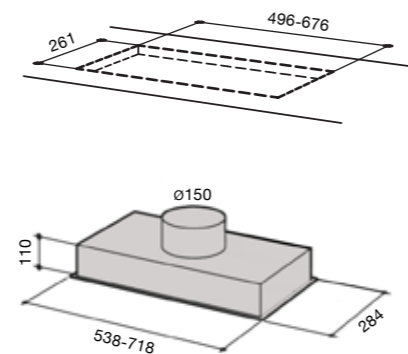

Код	Наименование
90638	GH-5605-S 54 см RST
90639	GH-5607-S 72 см RST

Рекомендуемые модели AC-вентилятора
VILPE E-190, 220