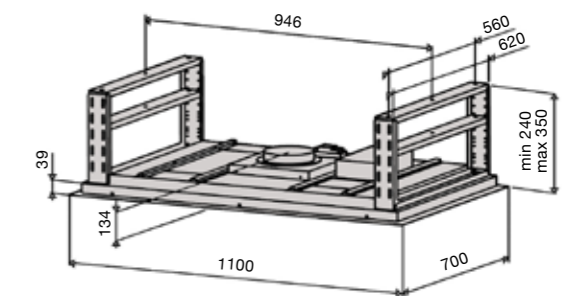

Единое пространство кухни-студии даёт ощущение простора и делает рабочее место кухни частью общей комнаты. Встраиваемая потолочная вытяжка, управляющая внешним двигателем, идеально подходит для дизайна такой студии. Полностью в потолок интегрируемое устройство с рамкой из нержавеющей стали имеет яркое светодиодное освещение, а управление осуществляется дистанционным пультом.

**Встраиваемая потолочная
вытяжка отличается
низким уровнем шума и
минималистичным дизайном.**