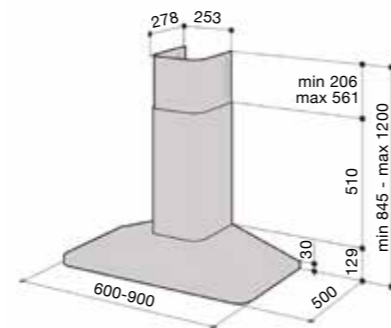

CH-52 RST 60 или 90 см

- настенная модель
- управляет внешним вентилятором с AC-двигателем (макс 260 W)
- подсвеченная сенсорная панель управления
- таймер
- зимний старт
- номинальная мощность освещения 5 W, 2 x LED (3000 K)
- моющиеся дизайн-фильтры из нержавеющей стали
- индикаторы загрязнения металлического фильтра
- диаметр выходного отверстия 150/125 мм
- 600/900 x 500 x 845–1200 мм (ширина x толщина x высота)

Код	Наименование
90311	CH-5206-S 60 cm RST
90312	CH-5209-S 90 cm RST

Рекомендуемые модели AC-вентилятора
VILPE E-190, 220