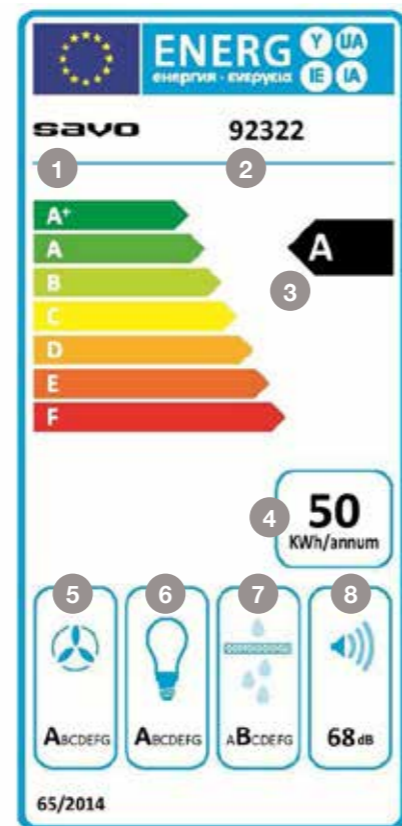

## КЛАСС ЭНЕРГОЭФФЕКТИВНОСТИ

Знаки на этикетке в соответствии с директивой (EU) n-p 65/2014

Этикетка показывает энергоэффективные свойства продукта, такие как производительность и энергопотребление, а так же потребительскую и техническую информацию

- 1 Бренд
- 2 Модель
- 3 Класс энергоэффективности A–F
- 4 Годовое энергопотребление
- 5 Класс эффективности отвода испарений от плиты
- 6 Класс эффективности освещения
- 7 Класс эффективности улавливания жира
- 8 Уровень шума

### Класс энергоэффективности

Этикетка показывает производительность и энергопотребление электроприбора.