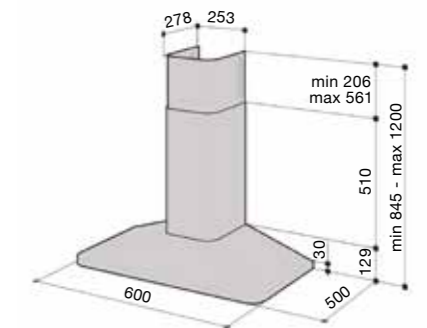

CH-52 белый 60 см

- настенная модель
- управляет внешним вентилятором с AC-двигателем (макс 260W)
- сенсорная панель управления с указателем скорости
- таймер
- зимний старт
- номинальная мощность освещения 5 W, 2 x LED (3000 K)
- моющиеся фильтры из нержавеющей стали
- индикаторы загрязнения металлического фильтра
- диаметр выходного отверстия 150/125 мм
- 600 x 500 x 845–1200 мм (ширина x толщина x высота)

Код	Наименование
92311	CH-5206-W 60 cm белый

Рекомендуемые модели AC-вентилятора
VILPE E-190, 220