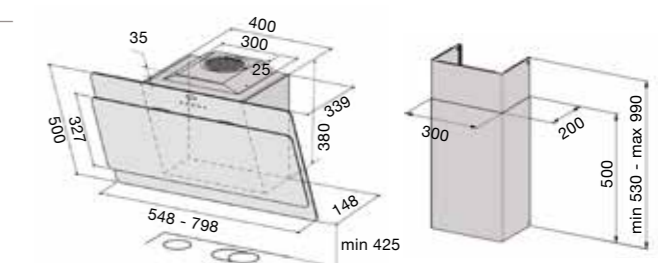

СН-модели предназначены для управления АС-двигателями. еСН-модели подключаются к высокоэффективным двигателям ЕСо-серии марки VILPE. В ассортименте представлены трендовые цвета белый и чёрный матовый, стильные модели со стеклом, цвета нержавеющей стали или совмещённые варианты. Широкий выбор, удовлетворяющий техническим и эстетическим требованиям Вашей кухни!

**Настенные вытяжки,
подключенные к внешнему
вентилятору эффективно
очищают воздух от гари и пара**