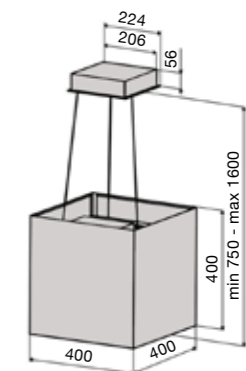

ОСТРОВНЫЕ МОДЕЛИ С ДВИГАТЕЛЕМ

KUUTIO цвет белый или черный 40 см

- потолочное крепление с подвеской
- мощность 210-420 м3/ч, интенсивный режим 475 м3/ч
- уровень шума 50-66 дБ, при интенсивном режиме 68 дБ
- сенсорная панель управления
- пульт управления
- таймер
- номинальная мощность освещения 2x5 W, LED (3000 K)
- моющийся дизайн-фильтр из нержавеющей стали
- угольные фильтры входят в комплект
- индикаторы загрязнения металлического и угольного фильтра
- 400 x 400 x 750-160 мм (ширина x толщина x высота)

Код	Наименование
86590	KUUTIO 40 см блестящий белый
86592	KUUTIO 40 см блестящий черный
87552	крепежный провод KUUTIO 5 м
90270	угольный фильтр HS-X 800 x 650 мм (зап. часть)