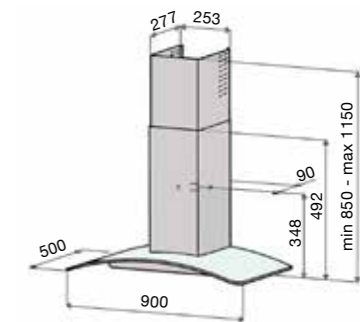

еCH-61 RST/стекло 90 см

- настенная модель
- управляет внешним вентилятором с EC-двигателем (макс 0–10V)
- подсвеченная сенсорная панель управления с указателем скорости
- режим ASC (автоматический старт, управление и выключение)
- номинальная мощность освещения 5 W, 2 x LED (3000 K)
- моющиеся дизайн-фильтры из нержавеющей стали
- индикаторы загрязнения металлического фильтра
- диаметр выходного отверстия 150/125 мм
- 600/900 x 500 x 850–1150 мм (ширина x толщина x высота)

Код Наименование
97025 еCH-6109-S/ASC 90 см RST/стекло

Рекомендуемые модели EC-вентилятора
VILPE ECO-125, 160, 190, 220