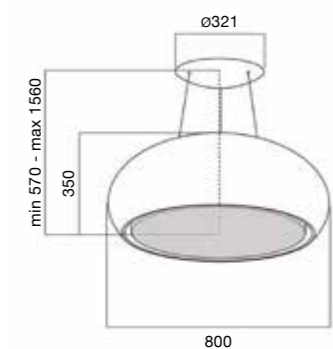

**STAR напоминает
кристальную люстру**

SEASHELL белый матовый 80 см

- потолочное крепление с подвеской
- мощность 180–335 мЗ/ч, интенсивный режим 400 мЗ/ч
- уровень шума 55–67 дБ, при интенсивном режиме 70 дБ
- пульт управления
- номинальная мощность освещения 4x24 W (Neon 6500 K)
- индикаторы загрязнения металлического и угольного фильтра
- металлические моющиеся фильтры
- моющиеся угольные фильтры LongLife
- 800 x 570–1560 мм (ширина x толщина x высота)
- крепёжный провод 5 м (в комплект не входит)

Код	Наименование
89026	SEASHELL белый матовый
87006	угольный фильтр SEASHELL (зап. часть)

STAR RST/стекло

- потолочное крепление с подвеской
- мощность 208–384 мЗ/ч, интенсивный режим 515 мЗ/ч
- уровень шума 51–66 дБ, при интенсивном режиме 72 дБ
- управление прикосновением (ручка-джойстик)
- пульт управления (дополнительный аксессуар)
- номинальная мощность освещения 1x5 W, 3x3 W, LED (3000 K)
- индикаторы загрязнения металлического и угольного фильтра
- металлические моющиеся фильтры
- моющиеся угольные фильтры LongLife
- 465 x 540–1300 мм (ширина x высота)
- крепёжный провод 5 м (в комплект не входит)

SEASHELL черный матовый 80 см

- потолочное крепление с подвеской
- мощность 180–335 мЗ/ч, интенсивный режим 400 мЗ/ч
- уровень шума 55–67 дБ, при интенсивном режиме 70 дБ)
- пульт управления
- номинальная мощность освещения 4x24 W (Neon 6500 K)
- индикаторы загрязнения металлического и угольного фильтра
- металлические моющиеся фильтры
- моющиеся угольные фильтры LongLife
- 800 x 570–1560 мм (ширина x толщина x высота)
- крепёжный провод 5 м (в комплект не входит)

Код	Наименование
89001	STAR
89000	пульт дистанционного управления EVO черный
87003	угольный фильтр EVO (зап. часть)
87550	электрокабель EVO 5 м