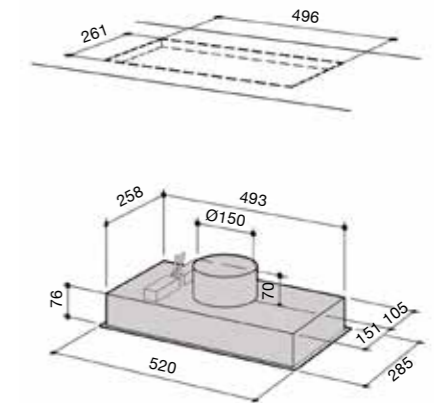

Код	Наименование
90623	GH-3605-S 52 см RST

Рекомендуемые модели AC-вентилятора
VILPE E-190, 220