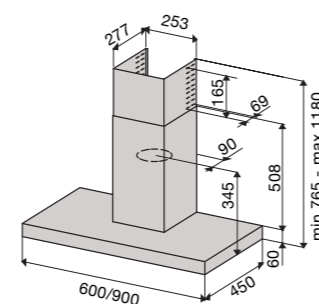

Код Наименование
90357 CH-6506-S 60 см RST
90358 CH-6509-S 90 см RST

Рекомендуемые модели AC-вентилятора
VILPE E-190, 220