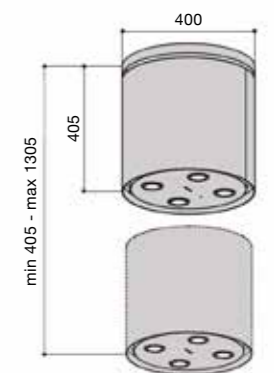

Код Наименование

86595 NOSTE 40 см RST

90254 угольный фильтр HS-29 (зап. часть)