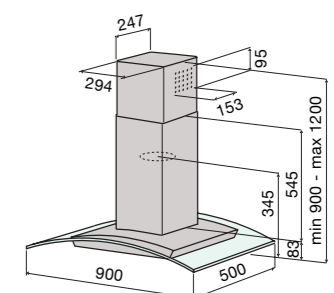

I-68 RST/стекло 90 см

- потолочное крепление
- мощность 340-630 м3/ч, интенсивный режим 770 м3/ч
- уровень шума 51-66 дБ, при интенсивном режиме 71 дБ
- сенсорное управление
- таймер
- номинальная мощность освещения 10 W, 4 x LED (3000 K)
- индикаторы загрязнения металлического и угольного фильтра
- металлические моющиеся фильтры
- диаметр выходного отверстия 150/125 мм
- 900 x 500 x 900-1200 мм (ширина x толщина x высота)

Код	Наименование
90565	I-6809-S 90 см RST/стекло
90259	угольный фильтр HS-34