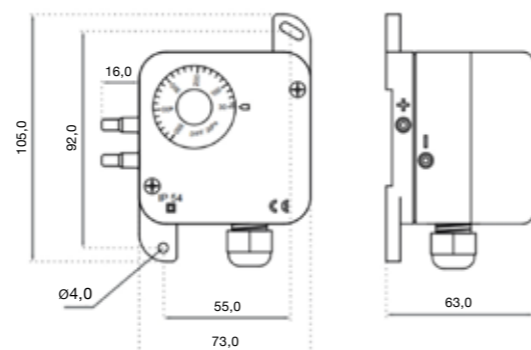

Датчик перепада давления РЕК-1

- простой и надежный датчик перепада давления
- регулирует приток воздуха через рекуператор при включении кухонной вытяжки
- диапазон измеряемого давления 20-200 Па
- предельные значения (резистивная нагрузка): 0,1 A/250 VAC
- рабочая температура: -20...+60 °C
- штуцер "папа" Ø 5,0 mm
- измерительный шланг : PVC 1x2m
- класс защиты: IP54
- аксессуары для установки и измерительный шланг 1x2m в комплекте
- 73(89) x 105 x 63 мм (ш x д x в)

Код	Наименование
91331	Контроллер давления РЕК-1