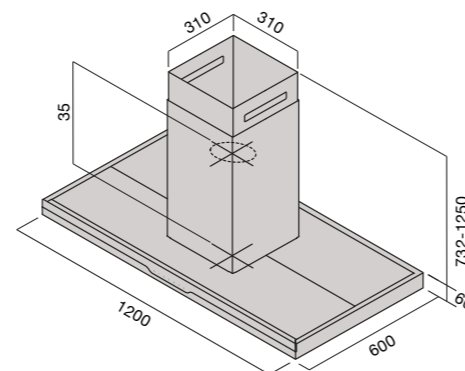

Код Наименование

89151 Meteorite островная 120 см RST

87008 мощный угольный фильтр Revolution