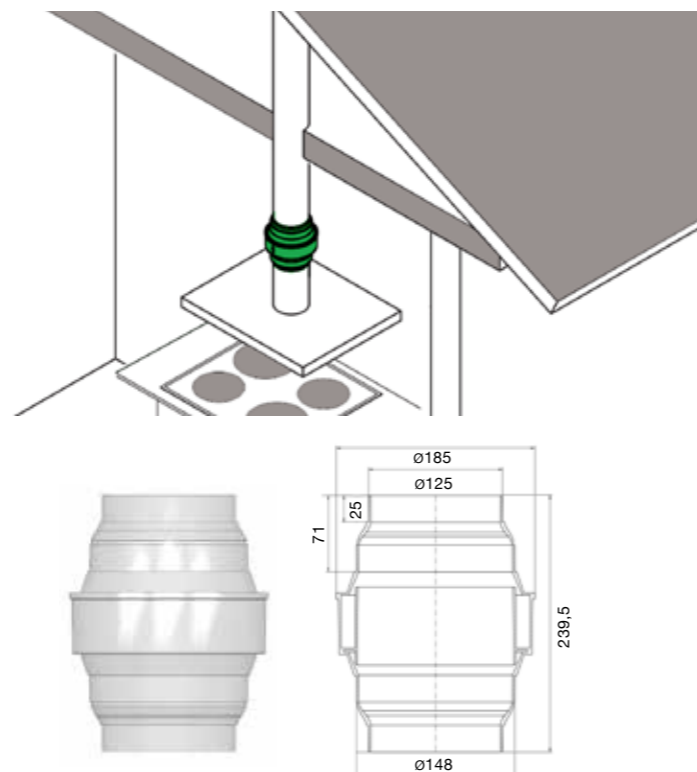

АКСЕССУАРЫ

Сборник конденсата

- предотвращает стекание конденсата из канала на плиту
- устанавливается над воротом вытяжки или в непосредственной близости от нее
- собранный конденсат испаряется
- подходит для воздуховодов Ø 125/150 мм
- емкость 3,5 дл