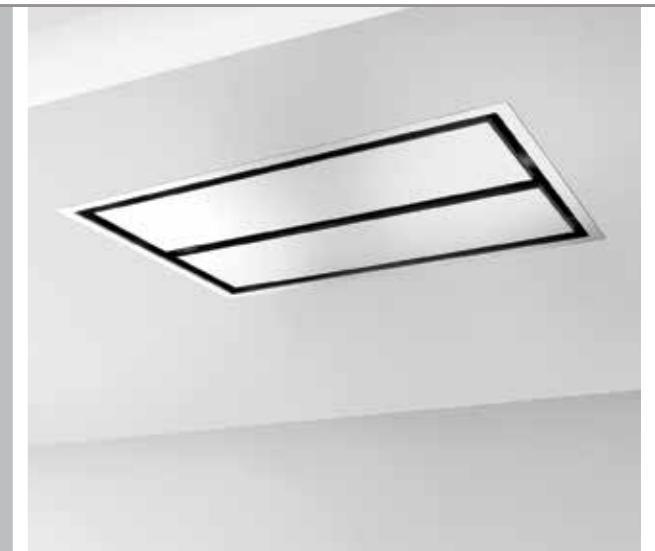

Единое пространство кухни-студии даёт ощущение простора и делает рабочее место кухни частью общей комнаты. Встраиваемая потолочная вытяжка, управляющая внешним двигателем, идеально подходит для дизайна такой студии. Полностью в потолок интегрируемое устройство с рамкой из нержавеющей стали имеет яркое светодиодное освещение, а управление осуществляется дистанционным пультом.

**Встраиваемая потолочная
вытяжка отличается
низким уровнем шума и
минималистичным дизайном.**