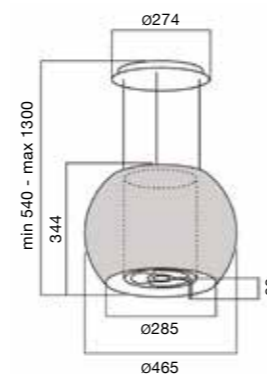

Код	Наименование
89001	STAR
89000	пульт дистанционного управления EVO черный
87003	угольный фильтр EVO (зап. часть)
87550	электрокабель EVO 5 м

Код	Наименование
89027	SEASHELL черный матовый
87006	угольный фильтр SEASHELL (зап. часть)