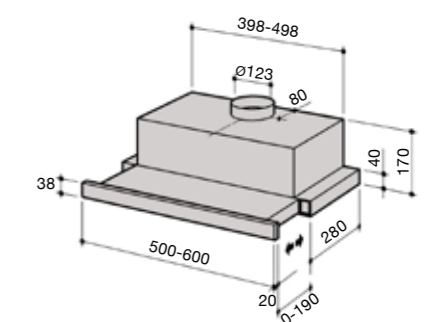

Код	Наименование
90616	PH-2605-S 50 см RST
90617	PH-2606-S 60 см RST

Рекомендуемые модели AC-вентилятора
VILPE E-190, 220