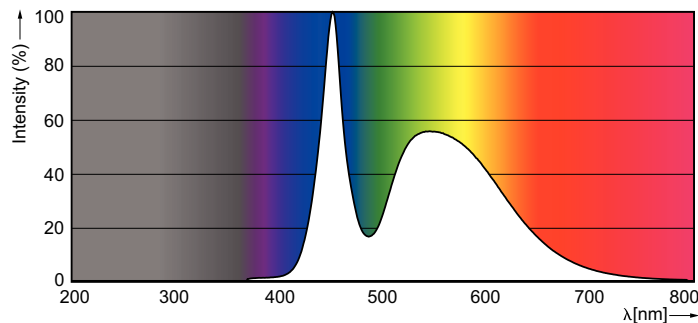

LEDtube 600mm 8W 765 T8 CN I G