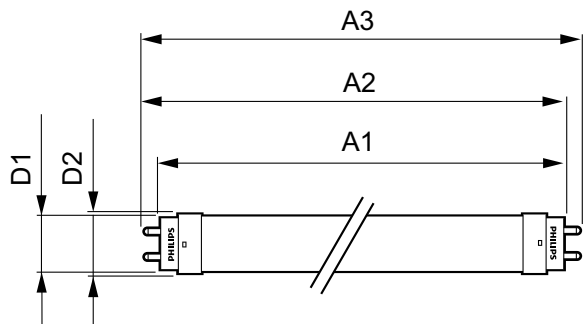

Данные о продукции

Общая информация	
Цоколь	G13 [Medium Bi-Pin Fluorescent]
Основная область применения	Industrial
Номинальный срок службы (ном.)	15000 h
Цикл переключения	50000X
B50L70	15000 h
Технические характеристики освещения	
Код цвета	765 [CCT 6500 K]
Светоотдача (ном.)	800 lm
Светоотдача (номинальная) (ном.)	800 lm
Коррелированная цветовая температура (ном.)	6500 K
Постоянство цвета	<7
Коэффициент цветопередачи (ном.)	73
Стабильность светового потока лампы в конце номинального срока службы (ном.)	70 %
Эксплуатационные и электрические характеристики	
Входная частота	50–60 Hz
Power (Rated) (Nom)	8 W
Ток лампы (ном.)	70 mA
Время включения (ном.)	0,5 s
Время прогрева до 60 % света (ном.)	0,5 s

Коэффициент мощности (ном.)	0,5
Напряжение (ном.)	220–240 V
Температура	
Т окружающей среды (макс.)	45 °C
Температура окружающей среды (мин.)	-20 °C
Температура хранения (макс.)	65 °C
Температура хранения (мин.)	-40 °C
Температура корпуса максимальная (ном.)	60 °C
Системы управления и регулировка яркости света	
Возможность изменения яркости света	No
Механические компоненты и корпус	
Длина продукта	600 mm
Соответствие требованиям и область применения	
Метка энергоэффективности (EEL)	A+
Энергосберегающий продукт	Yes
Подходит для акцентного освещения	No
Знаки утверждения	RoHS compliance KEMA Keur certificate

Нумератор — количество на упаковку	1
Нумератор — упаковок на внешний короб	20
Материал № (12NC)	929001184838
Вес нетто (шт.)	0,124 kg

Чертеж размеров

TLED 600mm 2ft T8 8W-18W 6500K G13 ND

Product	D1	D2	A1	A2	A3	C	D
LEDtube 600mm	25,68	28	588,5	595,5	602,5	602,5	27,8
8W 765 T8 AP I G	mm	mm	mm	mm	mm	mm	mm

Фотометрические данные

LEDtube 600mm 8W 765 T8 CN I G

Essential LEDtube

Срок службы