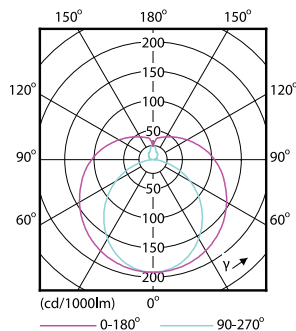

Essential LEDtube

Энергопотребление кВт-час/1000 ч	8 kWh
Данные об изделии	
Полный код продукта	871869664605200
Название продукта для заказа	LEDtube 600mm 8W 765 T8 AP I G
EAN/UPC — продукт	8718696646052
Код заказа	929001184838

Нумератор — количество на упаковку	1
Нумератор — упаковок на внешний короб	20
Материал № (12NC)	929001184838
Вес нетто (шт.)	0,124 kg

Чертеж размеров

Product	D1	D2	A1	A2	A3	C	D
LEDtube 600mm	25,68	28	588,5	595,5	602,5	602,5	27,8
8W 765 T8 AP I G	mm	mm	mm	mm	mm	mm	mm

Фотометрические данные