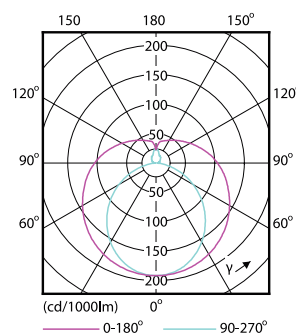

LEDtube 1200mm 16W 765 T8 CN I G