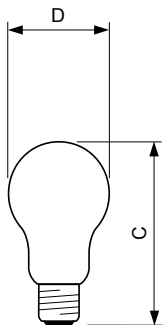

## Standard 75W E27 230V A55 CL 1CT/12X10F

Стандартные лампы накаливания с колбой грушевидной формы

### Данные о продукции

Общая информация	
Цоколь	E27 [ E27]
Рабочее положение	UNIVERSAL [ Any or Universal (U)]
Номинальный срок службы (ном.)	1000 h
Технические характеристики освещения	
Светоотдача (ном.)	930 lm
Коэффициент цветопередачи (ном.)	100
Эксплуатационные и электрические характеристики	
Power (Rated) (Nom)	75 W
Напряжение (ном.)	230 V
Системы управления и регулировка яркости света	
Возможность изменения яркости света	Yes
Механические компоненты и корпус	
Финишная обработка колбы	Clear (CL)

Соответствие требованиям и область применения	
Метка энергоэффективности (EEL)	E
Данные об изделии	
Полный код продукта	871150035459484
Название продукта для заказа	Standard 75W E27 230V A55 CL 1CT/12X10F
EAN/UPC — продукт	8711500354594
Код заказа	926000004004
Нумератор — количество на упаковку	1
Нумератор — упаковок на внешний короб	120
Материал № (12NC)	926000004004
Вес нетто (шт.)	0,025 kg
ILCOS Code	IAA/C-75-230-E27-55

### Чертеж размеров

Product	D (max)	D	C (max)
Standard 75W E27 230V A55 CL 1CT/12X10F	56 mm	55 mm	97 mm

STD 75W E27 230V A55 CL