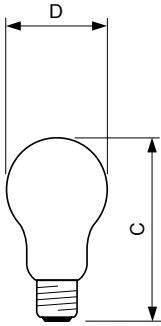

## Standard 60W E27 230V A55 CL 1CT/12X10F

Стандартные лампы накаливания с колбой грушевидной формы

### Данные о продукции

Общая информация	
Цоколь	E27 [ E27]
Рабочее положение	UNIVERSAL [ Any or Universal (U)]
Номинальный срок службы (ном.)	1000 h
Технические характеристики освещения	
Светоотдача (ном.)	710 lm
Коэффициент цветопередачи (ном.)	100
Эксплуатационные и электрические характеристики	
Power (Rated) (Nom)	60 W
Напряжение (ном.)	230 V
Системы управления и регулировка яркости света	
Возможность изменения яркости света	Yes
Механические компоненты и корпус	
Финишная обработка колбы	Clear (CL)

Соответствие требованиям и область применения	
Метка энергоэффективности (EEL)	E
Данные об изделии	
Полный код продукта	871150035456384
Название продукта для заказа	Standard 60W E27 230V A55 CL 1CT/12X10F
EAN/UPC — продукт	8711500354563
Код заказа	926000006627
Нумератор — количество на упаковку	1
Нумератор— упаковок на внешний короб	120
Материал № (12NC)	926000006627
Вес нетто (шт.)	0,025 kg
ILCOS Code	IAA/C-60-230-E27-55

### Чертеж размеров

Product	D (max)	D	C (max)
Standard 60W E27 230V A55 CL 1CT/12X10F	56 mm	55 mm	97 mm

STD 60W E27 230V A55 CL