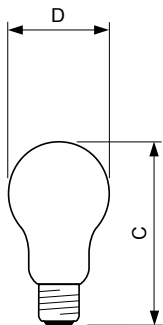

Standard A-shape frosted

Standard 40W E27 230V A55 FR 1CT/12X10F

Стандартные лампы накаливания с колбой грушевидной формы

Данные о продукции

Общая информация	
Цоколь	E27 [E27]
Рабочее положение	UNIVERSAL [Any or Universal (U)]
Номинальный срок службы (ном.)	1000 h

Технические характеристики освещения	
Светоотдача (ном.)	415 lm
Коэффициент цветопередачи (ном.)	100

Эксплуатационные и электрические характеристики	
Power (Rated) (Nom)	40 W
Напряжение (ном.)	230 V

Системы управления и регулировка яркости света	
Возможность изменения яркости света	Yes

Механические компоненты и корпус	
Финишная обработка колбы	Frosted (FR)

Соответствие требованиям и область применения	
Метка энергоэффективности (EEL)	E

Данные об изделии	
Полный код продукта	871150035468684
Название продукта для заказа	Standard 40W E27 230V A55 FR 1CT/12X10F
EAN/UPC — продукт	8711500354686
Код заказа	926000004002
Нумератор — количество на упаковку	1
Нумератор — упаковок на внешний короб	120
Материал № (12NC)	926000004002
Вес нетто (шт.)	0.025 kg
ILCOS Code	IAA/F-40-230-E27-55

Standard A-shape frosted

Чертеж размеров

Product	D (max)	D	C (max)
Standard 40W E27 230V A55 FR 1CT/12X10F	56 mm	55 mm	97 mm

STD 40W E27 230V A55 FR