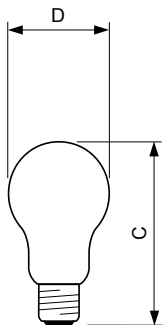

Standard A-shape clear

Standard 40W E27 230V A55 CL 1CT/12X10F

Стандартные лампы накаливания с колбой грушевидной формы

Данные о продукции

Общая информация	
Цоколь	E27 [E27]
Рабочее положение	UNIVERSAL [Any or Universal (U)]
Номинальный срок службы (ном.)	1000 h
Технические характеристики освещения	
Светоотдача (ном.)	415 lm
Коэффициент цветопередачи (ном.)	100
Эксплуатационные и электрические характеристики	
Power (Rated) (Nom)	40 W
Напряжение (ном.)	230 V
Системы управления и регулировка яркости света	
Возможность изменения яркости света	Yes
Механические компоненты и корпус	
Финишная обработка колбы	Clear (CL)

Соответствие требованиям и область применения	
Метка энергоэффективности (EEL)	E
Данные об изделии	
Полный код продукта	871150035453284
Название продукта для заказа	Standard 40W E27 230V A55 CL 1CT/12X10F
EAN/UPC — продукт	8711500354532
Код заказа	926000000885
Нумератор — количество на упаковку	1
Нумератор— упаковок на внешний короб	120
Материал № (12NC)	926000000885
Вес нетто (шт.)	0,025 kg
ILCOS Code	IAA/C-40-230-E27-55

Standard A-shape clear

Чертеж размеров

Product	D (max)	D	C (max)
Standard 40W E27 230V A55 CL 1CT/12X10F	56 mm	55 mm	97 mm

STD 40W E27 230V A55 CL