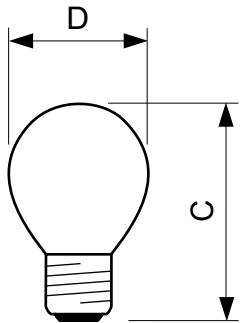

Standard Lustre P45 frosted

Standard 60W E27 230V P45 FR 1CT/10X10F

Сферические вакуумные или газонаполненные лампы накаливания с матированной колбой и цоколем типа E

Данные о продукции

Общая информация	
Цоколь	E27 [E27]
Рабочее положение	S90 [Standing +/-90D or Base Down (BDH)]
Номинальный срок службы (ном.)	1000 h
Технические характеристики освещения	
Светоотдача (ном.)	640 lm
Коэффициент цветопередачи (ном.)	100
Эксплуатационные и электрические характеристики	
Power (Rated) (Nom)	60 W
Напряжение (ном.)	230 V
Системы управления и регулировка яркости света	
Возможность изменения яркости света	Yes
Механические компоненты и корпус	
Финишная обработка колбы	Frosted (FR)
Информация о цоколе	na [-]

Форма нити накаливания	-
Соответствие требованиям и область применения	
Метка энергоэффективности (EEL)	F
Энергопотребление кВт-час/1000 ч	60 kWh
Данные об изделии	
Полный код продукта	871150003321550
Название продукта для заказа	Standard 60W E27 230V P45 FR 1CT/10X10F
EAN/UPC — продукт	8711500033215
Код заказа	926000003568
Нумератор — количество на упаковку	1
Нумератор — упаковок на внешний короб	100
Материал № (12NC)	926000003568
Вес нетто (шт.)	14,550 g
ILCOS Code	IBP/F-60-230-E27-45

Standard Lustre P45 frosted

Чертеж размеров

Product	D	C (max)
Standard 60W E27 230V P45 FR 1CT/10X10F	45 mm	73 mm

LUS STD 60W E27 230V P45 FR