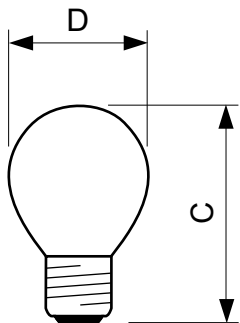

Механические компоненты и корпус	
Финишная обработка колбы	Clear (CL)

Информация о цоколе	na [-]
Форма нити накаливания	-

Соответствие требованиям и область применения	
Метка энергоэффективности (EEL)	E

Данные об изделии	
Полный код продукта	871150006702950
Название продукта для заказа	Standard 60W E27 230V P45 CL 1CT/10X10F
EAN/UPC — продукт	8711500067029
Код заказа	926000005857
Нумератор — количество на упаковку	1
Нумератор — упаковок на внешний короб	100
Материал № (12NC)	926000005857
Вес нетто (шт.)	14,550 g
ILCOS Code	IBP/C-60-230-E27-45

Standard Lustre P45 clear

Чертеж размеров

Product	D	C (max)
Standard 60W E27 230V P45 CL 1CT/10X10F	45 mm	73 mm

LUS STD 60W E27 230V P45 CL