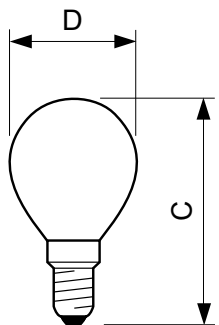

Эксплуатационные и электрические характеристики	
Power (Rated) (Nom)	60 W
Напряжение (ном.)	230 V

Системы управления и регулировка яркости света	
Возможность изменения яркости света	Yes

Механические компоненты и корпус	
Финишная обработка колбы	Clear (CL)

Информация о цоколе	na [ -]
Форма нити накаливания	-

Соответствие требованиям и область применения	
Метка энергоэффективности (EEL)	E

Данные об изделии	
Полный код продукта	871150006699250
Название продукта для заказа	Standard 60W E14 230V P45 CL 1CT/10X10F
EAN/UPC — продукт	8711500066992
Код заказа	926000005022
Нумератор — количество на упаковку	1
Нумератор — упаковок на внешний короб	100
Материал № (12NC)	926000005022
Вес нетто (шт.)	0,015 kg
ILCOS Code	IBP/C-60-230-E14-45

### Чертеж размеров

Product	D	C (max)
Standard 60W E14 230V P45 CL 1CT/10X10F	45 mm	78 mm

LUS STD 60W E14 230V P45 CL