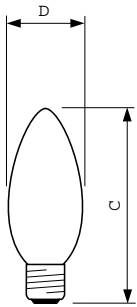

Standard Candle B35 frosted

Standard 60W E27 230V B35 FR 1CT/10X10F

Лампы из матового стекла с вакуумной или газонаполненной колбой и цоколем типа E, выполненные в форме свечи

Данные о продукции

Общая информация	
Цоколь	E27 [E27]
Рабочее положение	S90 [Standing +/-90D or Base Down (BDH)]
Номинальный срок службы (ном.)	1000 h
Технические характеристики освещения	
Светоотдача (ном.)	630 lm
Коэффициент цветопередачи (ном.)	100
Эксплуатационные и электрические характеристики	
Power (Rated) (Nom)	60 W
Напряжение (ном.)	230 V
Системы управления и регулировка яркости света	
Возможность изменения яркости света	Yes
Механические компоненты и корпус	
Финишная обработка колбы	Frosted (FR)

Соответствие требованиям и область применения	
Метка энергоэффективности (EEL)	E
Данные об изделии	
Полный код продукта	871150005651150
Название продукта для заказа	Standard 60W E27 230V B35 FR 1CT/10X10F
EAN/UPC — продукт	8711500056511
Код заказа	921501644214
Нумератор — количество на упаковку	1
Нумератор— упаковок на внешний короб	100
Материал № (12NC)	921501644214
Вес нетто (шт.)	0,015 kg
ILCOS Code	IBB/F-60-230-E27-35

Standard Candle B35 frosted

Чертеж размеров

Product	D	C (max)
Standard 60W E27 230V B35 FR 1CT/10X10F	35 mm	96,5 mm

CAN STD 60W E27 230V B35 FR