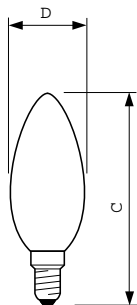

Standard Candle B35 frosted

Standard 60W E14 230V B35 FR 1CT/10X10F

Лампы из матового стекла с вакуумной или газонаполненной колбой и цоколем типа E, выполненные в форме свечи

Данные о продукции

Общая информация	
Цоколь	E14 [E14]
Рабочее положение	UNIVERSAL [Any or Universal (U)]
Номинальный срок службы (ном.)	1000 h
Технические характеристики освещения	
Светоотдача (ном.)	670 lm
Коэффициент цветопередачи (ном.)	100
Эксплуатационные и электрические характеристики	
Power (Rated) (Nom)	60 W
Напряжение (ном.)	230 V
Системы управления и регулировка яркости света	
Возможность изменения яркости света	Yes
Механические компоненты и корпус	
Финишная обработка колбы	Frosted (FR)

Соответствие требованиям и область применения	
Метка энергоэффективности (EEL)	E
Данные об изделии	
Полный код продукта	871150001176350
Название продукта для заказа	Standard 60W E14 230V B35 FR 1CT/10X10F
EAN/UPC — продукт	8711500011763
Код заказа	926000007764
Нумератор — количество на упаковку	1
Нумератор— упаковок на внешний короб	100
Материал № (12NC)	926000007764
Вес нетто (шт.)	0,015 kg
ILCOS Code	IBB/F-60-230-E14-35

Standard Candle B35 frosted

Чертеж размеров

Product	D	C (max)
Standard 60W E14 230V B35 FR 1CT/10X10F	35 mm	100 mm

CAN STD 60W E14 230V B35 FR