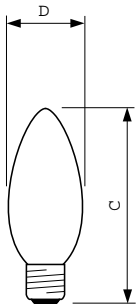

Standard Candle B35 frosted

Standard 40W E27 230V B35 FR 1CT/10X10F

Лампы из матового стекла с вакуумной или газонаполненной колбой и цоколем типа E, выполненные в форме свечи

Данные о продукции

Общая информация	
Цоколь	E27 [E27]
Рабочее положение	UNIVERSAL [Any or Universal (U)]
Номинальный срок службы (ном.)	1000 h
Технические характеристики освещения	
Светоотдача (ном.)	390 lm
Коэффициент цветопередачи (ном.)	100
Эксплуатационные и электрические характеристики	
Power (Rated) (Nom)	40 W
Напряжение (ном.)	230 V
Системы управления и регулировка яркости света	
Возможность изменения яркости света	Yes
Механические компоненты и корпус	
Финишная обработка колбы	Frosted (FR)

Соответствие требованиям и область применения	
Метка энергоэффективности (EEL)	E
Данные об изделии	
Полный код продукта	871150005646750
Название продукта для заказа	Standard 40W E27 230V B35 FR 1CT/10X10F
EAN/UPC — продукт	8711500056467
Код заказа	921492144218
Нумератор — количество на упаковку	1
Нумератор— упаковок на внешний короб	100
Материал № (12NC)	921492144218
Вес нетто (шт.)	0,015 kg
ILCOS Code	IBB/F-40-230-E27-35

Standard Candle B35 frosted

Чертеж размеров

Product	D	C (max)
Standard 40W E27 230V B35 FR 1CT/10X10F	35 mm	96,5 mm

CAN STD 40W E27 230V B35 FR