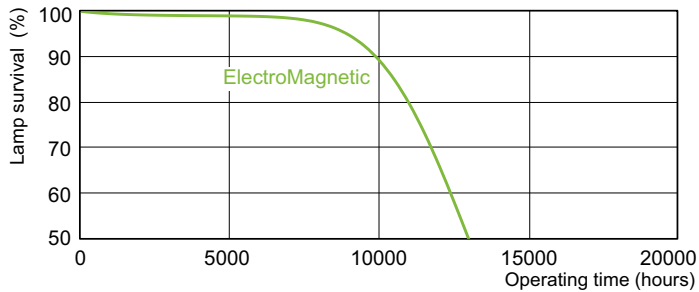

Срок службы