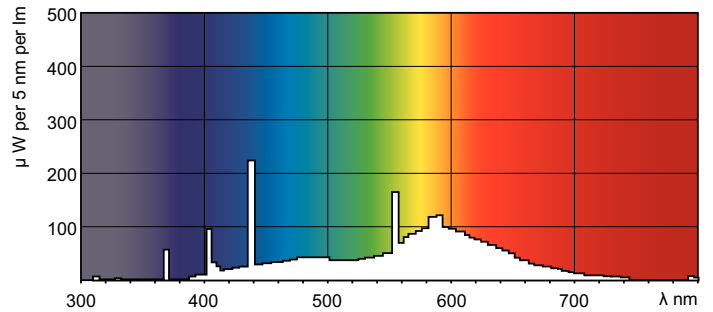

TL-D Standard Colours

TL-D 30W/33-640 1SL/25

Лампы TL-D Standard Colors (диаметр трубки 26 мм) вырабатывают свет в диапазоне от теплого белого до холодного дневного. Лампы умеренной эффективности и цветопередачи.

Данные о продукции

Общая информация	
Цоколь	G13 [Medium Bi-Pin Fluorescent]
Срок службы до 10 % отказов (ном.)	10000 h
Срок службы до 50 % отказов (ном.)	13000 h

Технические характеристики освещения	
Код цвета	33-640
Светоотдача (ном.)	2100 lm
Обозначение цвета	Cool White (CW)
Стабильность светового потока 10 000 ч (ном.)	75 %
Стабильность светового потока 2000 ч (ном.)	90 %
Стабильность светового потока 5000 ч (ном.)	80 %
Коррелированная цветовая температура (ном.)	4100 K
Коэффициент цветопередачи (ном.)	63

Чертеж размеров

TL-D 30W/33-640

Product	D (max)	A (max)	B (max)	B (min)	C (max)
TL-D 30W/33-640	28 mm	894,6 mm	901,7 mm	899,3 mm	908,8 mm
1SL/25					

Фотометрические данные

Цвет излучения /33-640

Цвет излучения /33-640