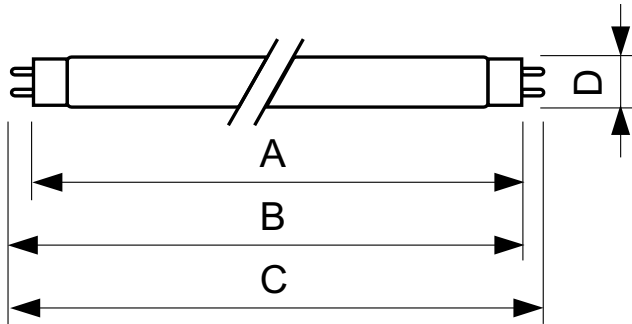

Соответствие требованиям и область применения	
Метка энергоэффективности (EEL)	B
Содержание ртути (Hg) (ном.)	8,0 mg
Энергопотребление кВт-час/1000 ч	36 kWh

Данные об изделии	
Полный код продукта	871869648772300
Название продукта для заказа	TL-D 30W/33-640 1SL/25
EAN/UPC — продукт	8718696487723
Код заказа	928025403351
Нумератор — количество на упаковку	1
Нумератор — упаковок на внешний короб	25
Материал № (12NC)	928025403351
Вес нетто (шт.)	103,600 g
ILCOS Code	FD-30/41/2B-E-G13

Чертеж размеров

TL-D 30W/33-640

Product	D (max)	A (max)	B (max)	B (min)	C (max)
TL-D 30W/33-640	28 mm	894,6 mm	901,7 mm	899,3 mm	908,8 mm
1SL/25					

Фотометрические данные

Цвет излучения /33-640

Цвет излучения /33-640