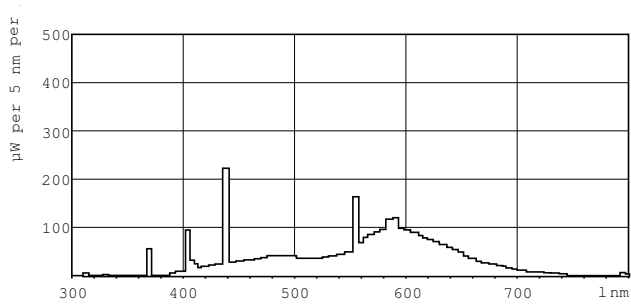

Соответствие требованиям и область применения	
Метка энергоэффективности (EEL)	B
Содержание ртути (Hg) (ном.)	8,0 mg
Энергопотребление кВт-час/1000 ч	36 kWh

Данные об изделии	
Полный код продукта	871869648772300
Название продукта для заказа	TL-D 30W/33-640 1SL/25
EAN/UPC — продукт	8718696487723
Код заказа	928025403351
Нумератор — количество на упаковку	1
Нумератор — упаковок на внешний короб	25
Материал № (12NC)	928025403351
Вес нетто (шт.)	103,600 g
ILCOS Code	FD-30/41/2B-E-G13

Чертеж размеров

TL-D 30W/33-640

Product	D (max)	A (max)	B (max)	B (min)	C (max)
TL-D 30W/33-640	28 mm	894,6 mm	901,7 mm	899,3 mm	908,8 mm
1SL/25					

Фотометрические данные

Цвет излучения /33-640

Цвет излучения /33-640