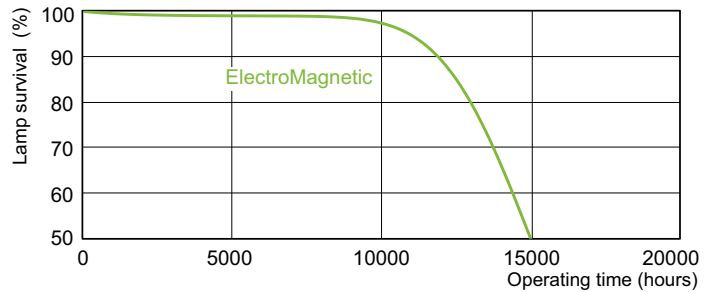

Срок службы