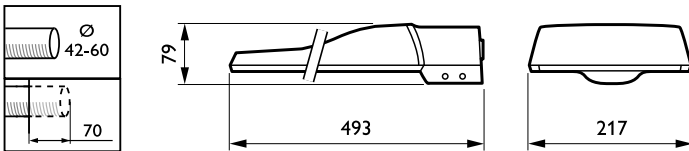

CoreLine Malaga LED

Допустимое значение потребляемой мощности +/-11%

Производительность со временем (соответствие МЭК)

Control gear failure rate at median useful life 10 %

100000 h

Lumen maintenance at median useful life* L70

100000 h

Условия эксплуатации

Диапазон температуры окружающей среды -40 to +35 °C

Performance ambient temperature Tq 25 °C

Максимальный уровень уменьшения яркости света Not applicable

Данные об изделии

Полный код продукта 871869699819900

Название продукта для заказа BRP102 LED75/740 I DM

EAN/UPC — продукт 8718696998199

Код заказа 910925865342

Нумератор — количество на упаковку 1

Нумератор — упаковок на внешний короб 1

Материал № (12NC) 910925865342

Вес нетто (шт.) 3,300 kg

Чертеж размеров

CoreLine Malaga LED BRP101/102