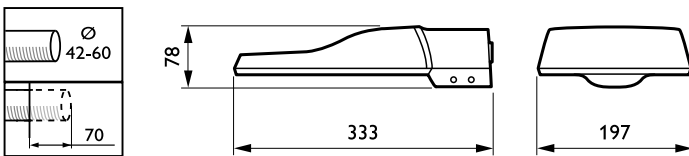

CoreLine Malaga LED

Допустимое значение потребляемой мощности +/-11%

Производительность со временем (соответствие МЭК)

Control gear failure rate at median useful life 10 %

100000 h

Lumen maintenance at median useful life* L70

100000 h

Условия эксплуатации

Диапазон температуры окружающей среды -40 to +35 °C

Performance ambient temperature Tq 25 °C

Максимальный уровень уменьшения яркости света Not applicable

Данные об изделии

Полный код продукта 871869699815100

Название продукта для заказа BRP101 LED37/740 I DM

EAN/UPC — продукт 8718696998151

Код заказа 910925865338

Нумератор — количество на упаковку 1

Нумератор — упаковок на внешний короб 1

Материал № (12NC) 910925865338

Вес нетто (шт.) 2,200 kg

Чертеж размеров

CoreLine Malaga LED BRP101/102