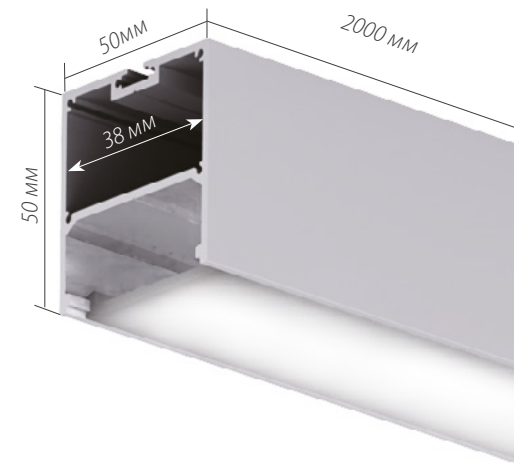

019 385

Соединитель угловой

019 386

ДИАГРАММА ОСВЕЩЕННОСТИ*

*Измерено при длине ленты и профиля 1.2м

Для заказа

Профиль 2м

арт. 019 304