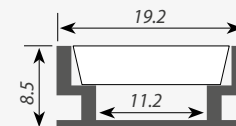

Сечение профиля (мм):