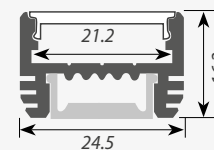

Сечение профиля (мм):