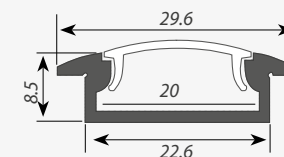

Профиль с экраном ALU-WIDE-F-H8-2000 ANOD+FROST

Заглушка для ALU-WIDE-F-H8 глухая

Заглушка для ALU-WIDE-F-H8 с отверстием

ЗАГЛУШКИ

Сечение профиля (мм):

Заглушки поставляются отдельно.

Профиль ALU-WIDE. АКСЕССУАРЫ