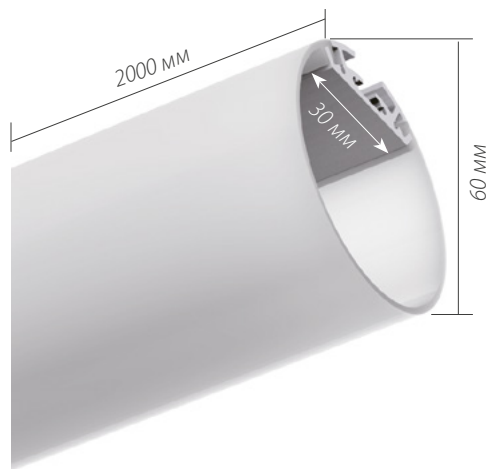

ДИАГРАММА ОСВЕЩЕННОСТИ*

*Измерено при длине ленты и профиля 1.2м

Для заказа

Профиль 2м	арт. 019 286
Комплект. Профиль с экраном 2.5м	арт. 020 474

SL-ROUND-D120-2000

СТАНДАРТНЫЕ АКСЕССУАРЫ

Заглушки x2

019 285