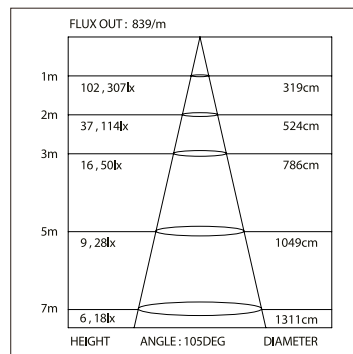

ДИАГРАММА ОСВЕЩЕННОСТИ*

*Измерено при длине ленты и профиля 1.2м