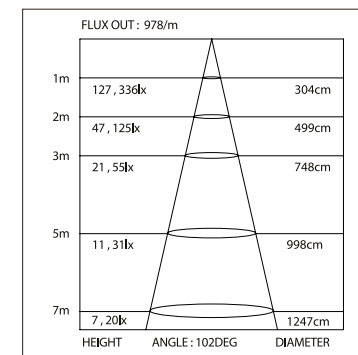

ДИАГРАММА ОСВЕЩЕННОСТИ*

*Измерено при длине ленты и профиля 1.2м