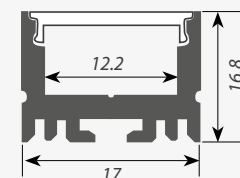

Подвес для ARH-LINE-1726, LINE-1716

АКСЕССУАРЫ

глухая

с отверстием

Сечение профиля (мм):

ПОДВЕСНОЙ

Профиль ARH-LINE-2448-2000 ANOD

ЭКРАНЫ