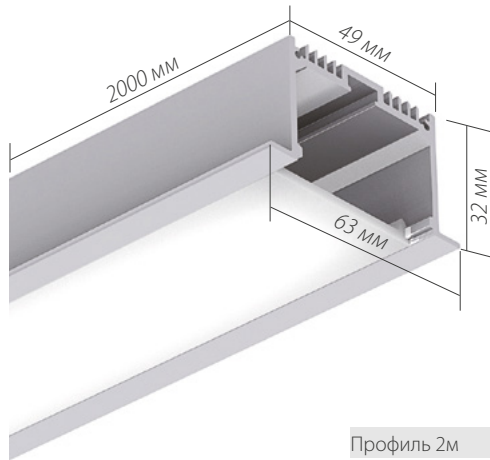

СОЕДИНИТЕЛЬ

019 857 1000мм

- 019 084 Холодный
- 019 087 Белый
- 019 085 Дневной
- 019 086 Теплый

008 882 IP20
018 983 IP65

ДИАГРАММА ОСВЕЩЕННОСТИ*

*Измерено при длине ленты и профиля 1.2м

Для заказа

Профиль 2м	арт. 019 292
Комплект. Профиль с экраном 2.5м	арт. 020 470
Комплект. Профиль в белом цвете с экраном 2.5 м	арт. 021 374