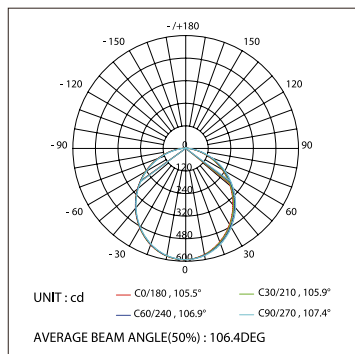

ДИАГРАММА ОСВЕЩЕННОСТИ*

*Измерено при длине ленты и профиля 1.2м