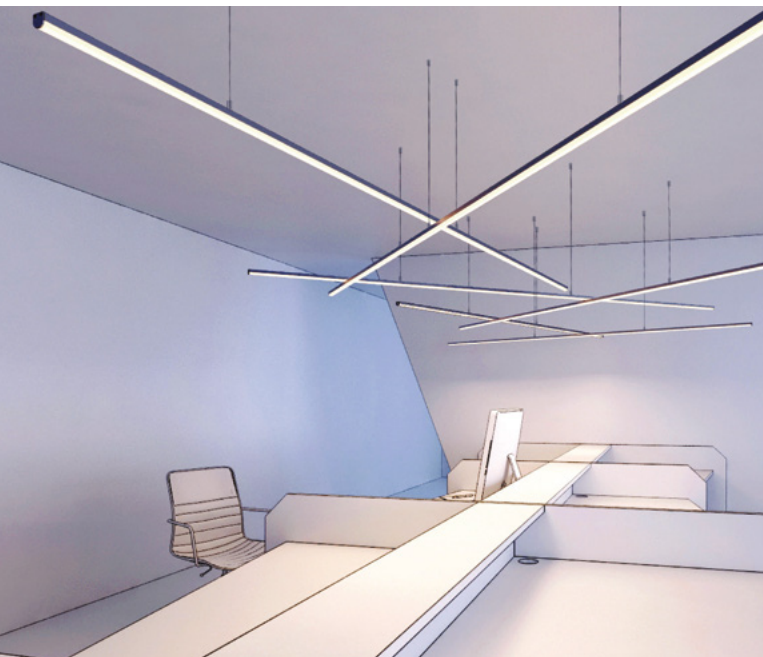

SL-LINE-2011-2000

Профиль с экраном RCT OPAL

СТАНДАРТНЫЕ АКСЕССУАРЫ

Заглушки x2

019 263

Держатели x4

019 911

Экран прямоугольный