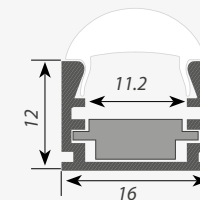

СО ВСТАВКОЙ ДЛЯ ВЫБОРА УГЛА СВЕЧЕНИЯ

Алюминиевый профиль PDS-REGULOR-2000

Покрытие профиля:

Анод

глухая

Угол задаётся положением вставки (в комплекте).

Экраны, заглушки и крепеж поставляются отдельно.

KLUŠ