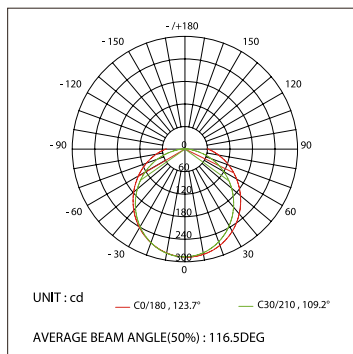

ДИАГРАММА ОСВЕЩЕННОСТИ*

*Измерено при длине ленты и профиля 1.2м