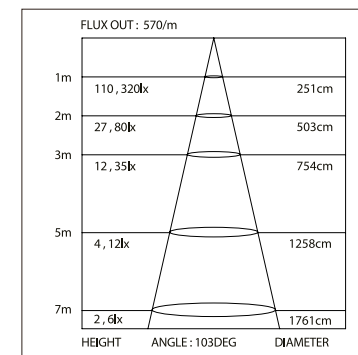

ДИАГРАММА ОСВЕЩЕННОСТИ*

*Измерено при длине ленты и профиля 1.2м