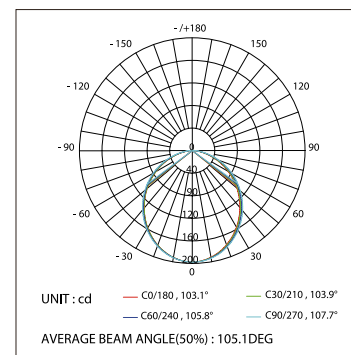

ДИАГРАММА ОСВЕЩЕННОСТИ*

*Измерено при длине ленты и профиля 1.2м

PDS | MIC Алюминиевый профиль для светодиодных лент

для светодиодных лент

ПРЕИМУЩЕСТВА PDS

Высококачественный анодированный алюминиевый профиль.