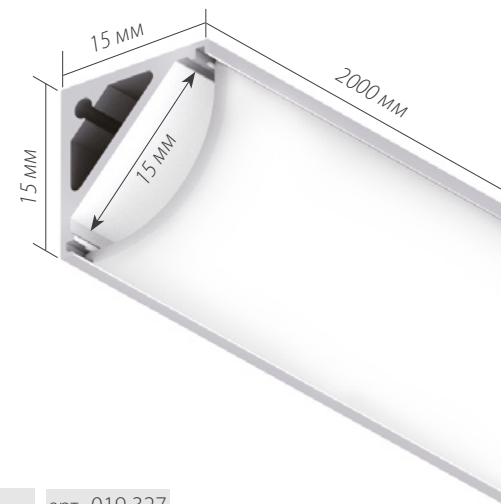

SL-KANT-H15-2000

СТАНДАРТНЫЕ АКСЕССУАРЫ

019 329

019 345

019328

ДОПОЛНИТЕЛЬНЫЕ АКСЕССУАРЫ

Для заказа

Профиль 2м

арт. 019 327

Комплект. Профиль с
экраном 2.5м

арт. 020 456

- 019 912 Холодный
- 019 913 Белый
- 019 914 Дневной
- 019 915 Теплый 3000K
- 019 928 Теплый 2700K

- 014 976 IP20
- 019 484 IP20 СВЕРХТОНКИЙ
- 018 980 IP65

ДИАГРАММА ОСВЕЩЕННОСТИ*

*Измерено при длине ленты и профиля 1.2м