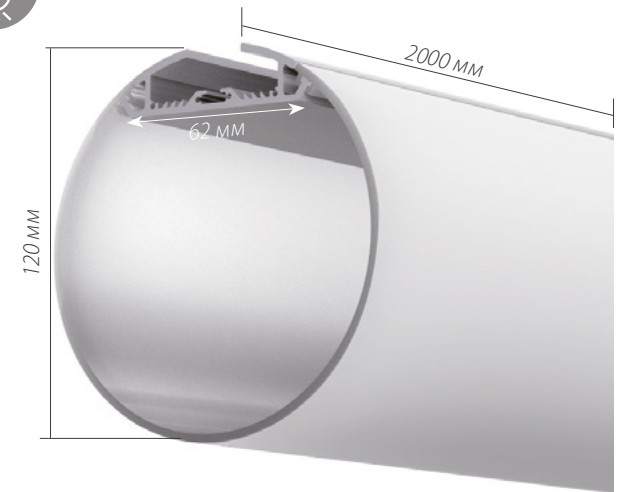

SL-ROUND-D120-2000

СТАНДАРТНЫЕ АКСЕССУАРЫ

019 285

019 284

019 391	2000мм
019 392	4000мм

ДОПОЛНИТЕЛЬНЫЕ АКСЕССУАРЫ

008 892	IP20
018 974	IP67

Соединитель

019 856 1000мм

- 019 083 Холодный
- 019 082 Белый
- 019 081 Дневной
- 019 080 Теплый

ДИАГРАММА ОСВЕЩЕННОСТИ*

*Измерено при длине ленты и профиля 1.2м

Для заказа

Профиль 2м арт. 019 267

Комплект. Профиль с экраном 2.5м арт. 020 475