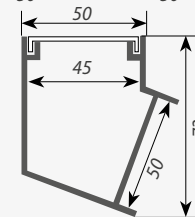

ПРОФИЛЬ для БП и ОСВЕЩЕНИЯ

Алюминиевый профиль BOX60-SIDE-2000

Покрытие профиля: Анод

ПРОФИЛЬ для БП и ОСВЕЩЕНИЯ

Алюминиевый профиль BOX57-DUAL-2000

Покрытие профиля: Анод

Сечение профиля (мм):

Экраны, заглушки и крепёж поставляются отдельно.