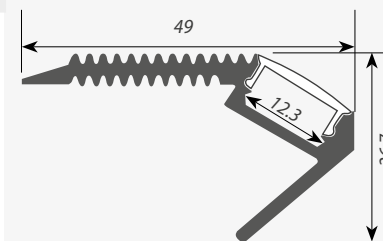

ЗАГЛУШКИ только для ARH-FLAT

Заглушка ARH-FLAT с отверстием

АКСЕССУАРЫ

Сечение профиля (мм):

ОБЩИЕ ЭКРАНЫ / ДЕРЖАТЕЛИ

Экран ARH-FLAT-2000 Clear

Экран ARH-FLAT-2000 Frost-PM

Экран ARH-FLAT-2000 Opal