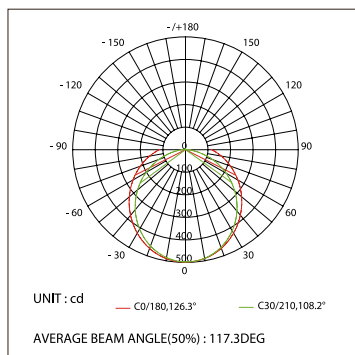

ДИАГРАММА ОСВЕЩЕННОСТИ*

*Измерено при длине ленты и профиля 1.2м