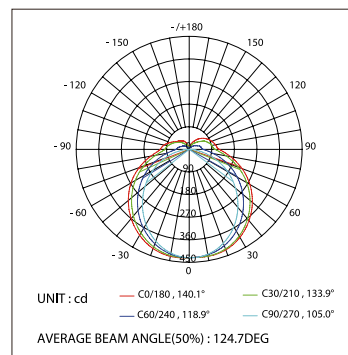

ДИАГРАММА ОСВЕЩЕННОСТИ*