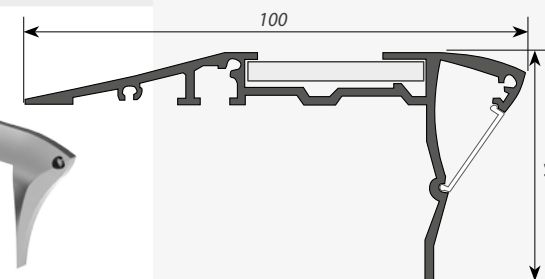

ЗАГЛУШКИ

Заглушки поставляются отдельно.