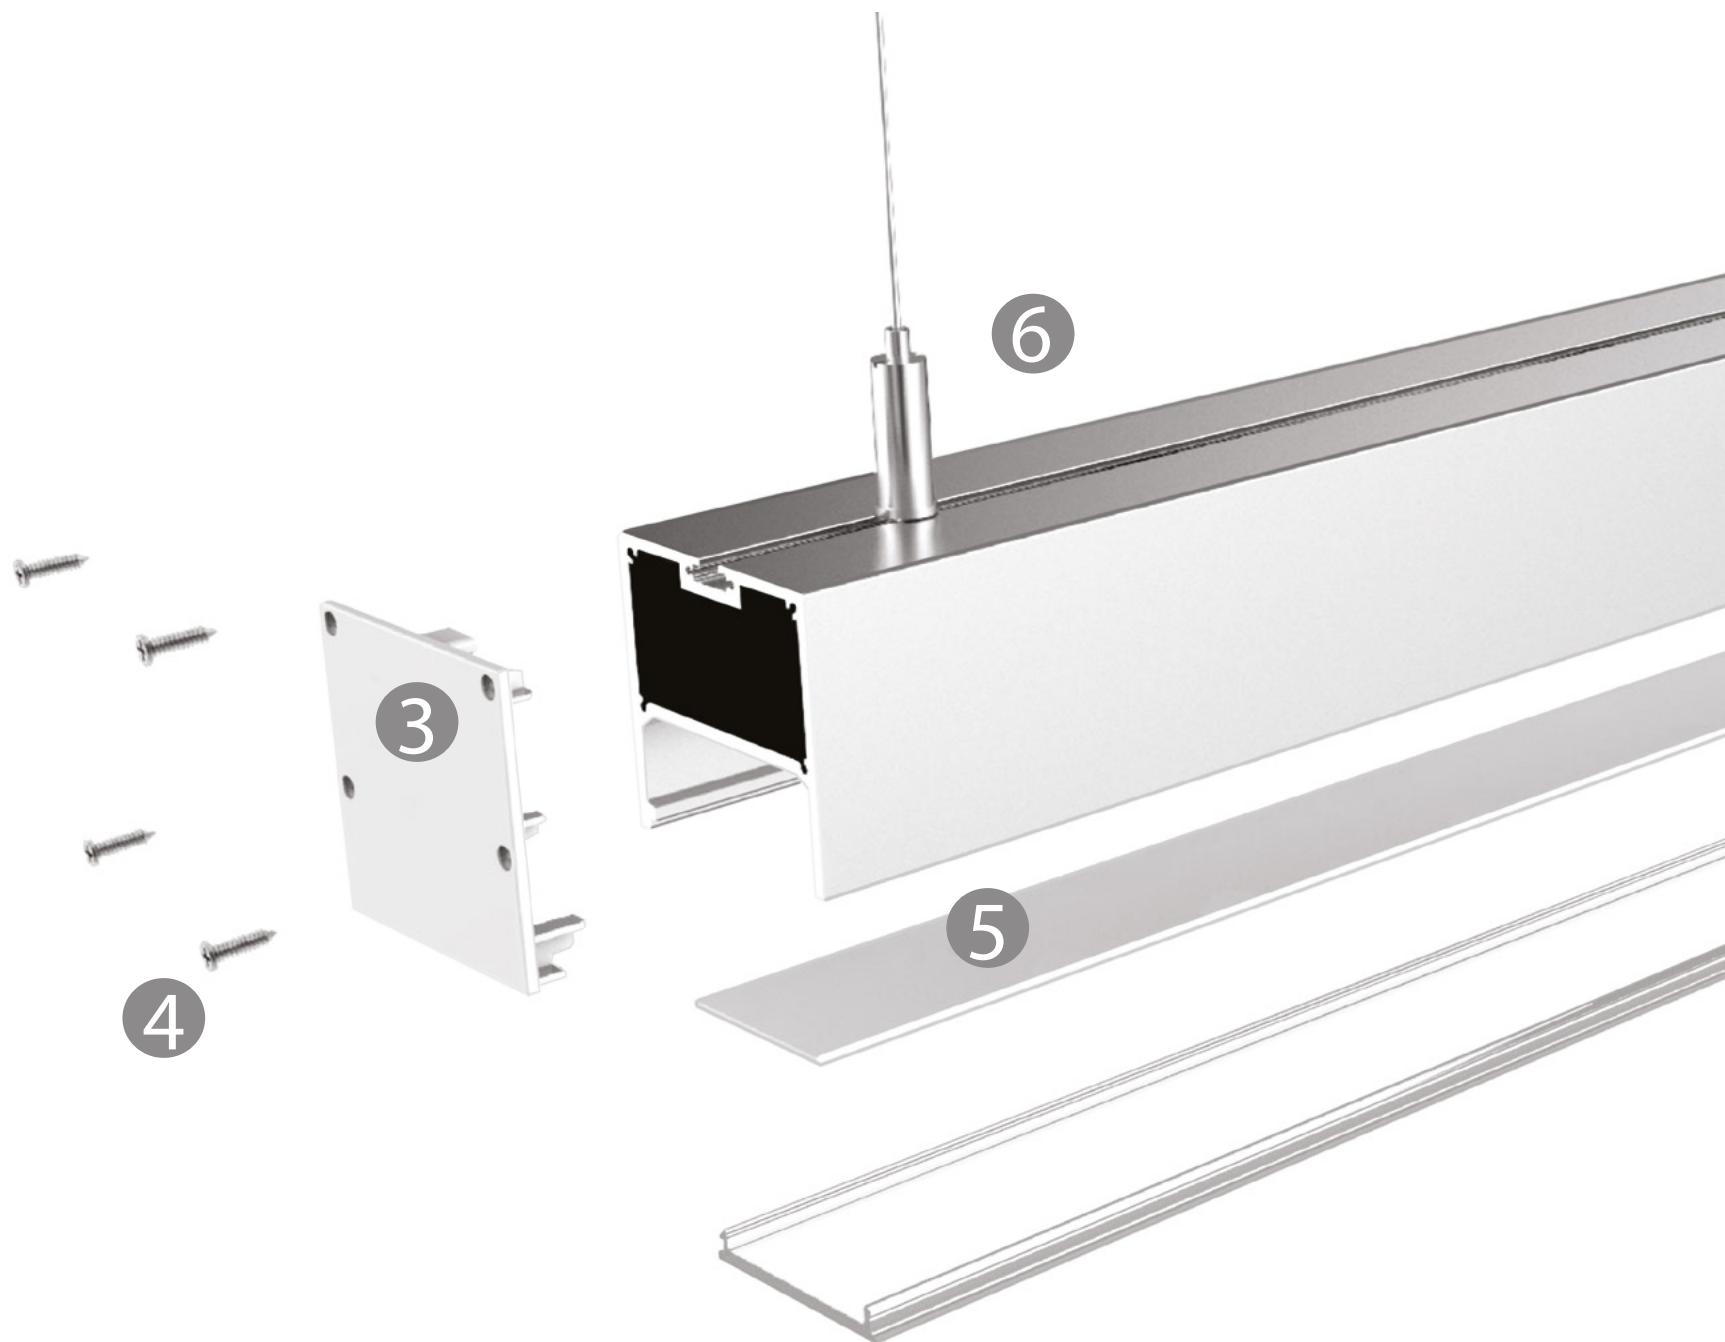

К профилю предлагаются высокопрочные экраны из поликарбоната с хорошим рассеиванием света и отсутствием видимых точек светодиодов. Широкий выбор аксессуаров расширяет возможные способы установки профиля - встраивание, монтаж на поверхность, подвешивание на разной высоте.

LINE ВСТРАИВАЕМЫЙ

Сетчатый держатель

A2

LINE ВСТРАИВАЕМЫЙ

Держатель

B

LINIA ВСТРАИВАЕМЫЙ

КОМПЛЕКТУЮЩИЕ