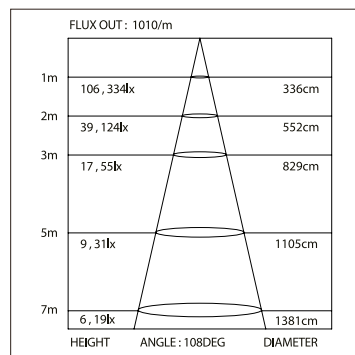

ДИАГРАММА ОСВЕЩЕННОСТИ*

*Измерено при длине ленты и профиля 1.2м