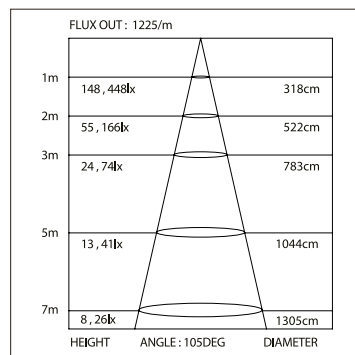

019 385

Соединитель угловой

019 386

ДИАГРАММА ОСВЕЩЕННОСТИ*

*Измерено при длине ленты и профиля 1.2м

Для заказа

Профиль 2м

арт. 019 304