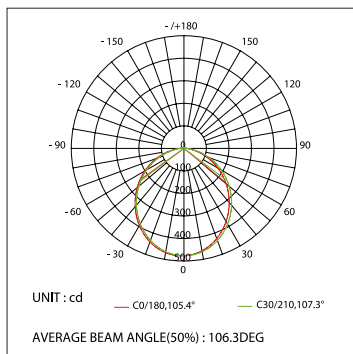

ДИАГРАММА ОСВЕЩЕННОСТИ*

*Измерено при длине ленты и профиля 1.2м