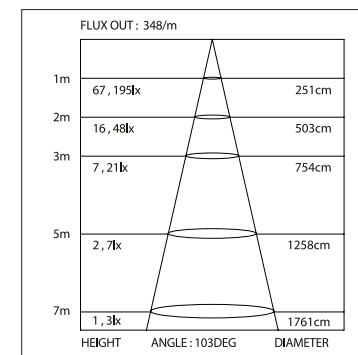

ДИАГРАММА ОСВЕЩЕННОСТИ*

*Измерено при длине ленты и профиля 1.2м