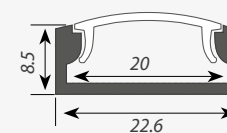

Профиль с экраном ALU-WIDE-F-H8-2000 ANOD+FROST

Заглушка для ALU-WIDE-F-H8 глухая

Заглушка для ALU-WIDE-F-H8 с отверстием

ЗАГЛУШКИ

Сечение профиля (мм):

Заглушки поставляются отдельно.

Профиль ALU-WIDE. АКСЕССУАРЫ