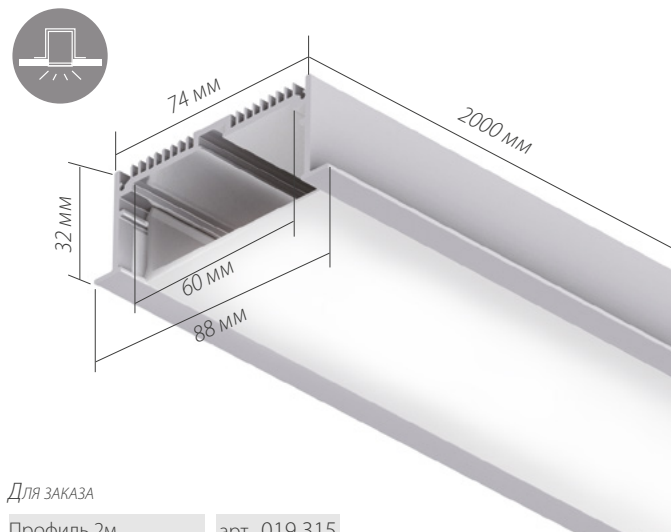

SL-LINIA88-F-2000

СТАНДАРТНЫЕ АКСЕССУАРЫ

019 316

019 350

019 312

ДОПОЛНИТЕЛЬНЫЕ АКСЕССУАРЫ

- 019 083 Холодный
- 019 082 Белый
- 019 081 Дневной
- 019 080 Теплый

- 008 892 IP20
- 018 974 IP67

Соединитель

019 857 1000мм

ДИАГРАММА ОСВЕЩЕННОСТИ*

*Измерено при длине ленты и профиля 1.2м

Для заказа

Профиль 2м арт. 019 315

Комплект. Профиль с экраном 2.5м арт. 020 471

Комплект. Профиль в белом цвете с экраном 2.5 м арт. 021 373