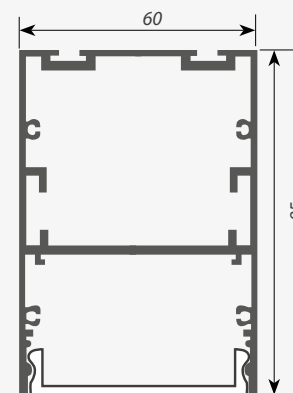

Профиль ARH-LINE-6085-2000 OPAL

Экран ARH-LINE-6085-2000 OPAL

Заглушка ARH-LINE-6085

Подвес ARH-LINE-6085

Коннектор ARH-LINE-6085

АКСЕССУАРЫ

Сечение профиля (мм):

**ПОДВЕСНОЙ**