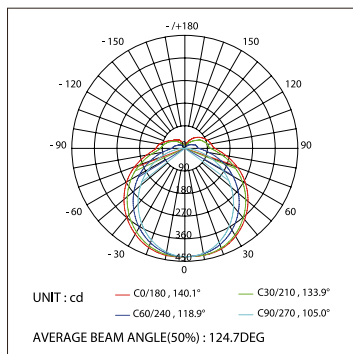

ДИАГРАММА ОСВЕЩЕННОСТИ*

*Измерено при длине ленты и профиля 1.2м