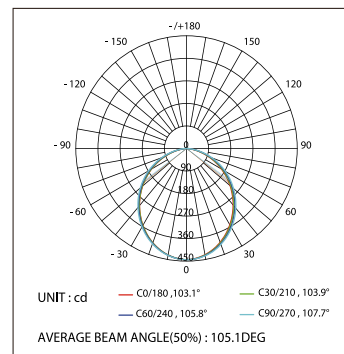

ДИАГРАММА ОСВЕЩЕННОСТИ*

*Измерено при длине ленты и профиля 1.2м