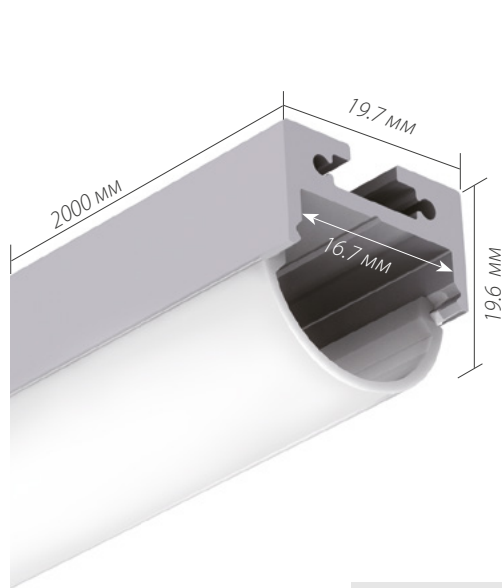

*Измерено при длине ленты и профиля 1.2м

Для заказа

Профиль 2м арт. 019 257

Комплект. Профиль с экраном 2.5м арт. 020 494

S-LUX

SL-LINE-2011-2000

Профиль с экраном ROUND OPAL

СТАНДАРТНЫЕ АКСЕССУАРЫ