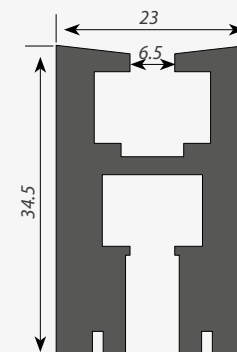

ЗАГЛУШКИ

глухая
металлическая

глухая
объемная

с отверстием
объемная

Сечение профиля (мм):

Заглушки поставляются отдельно.

LEDs-ON

для светодиодных лент