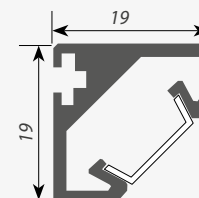

ЗАГЛУШКИ

глухая

Сечение профиля (мм):