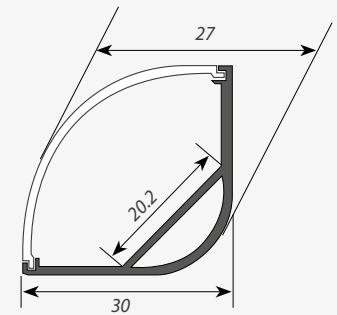

ЗАГЛУШКИ

Заглушка ARH-KANT-30R глухая

Заглушка ARH-KANT-30R с отверстием

Сечение профиля (мм):