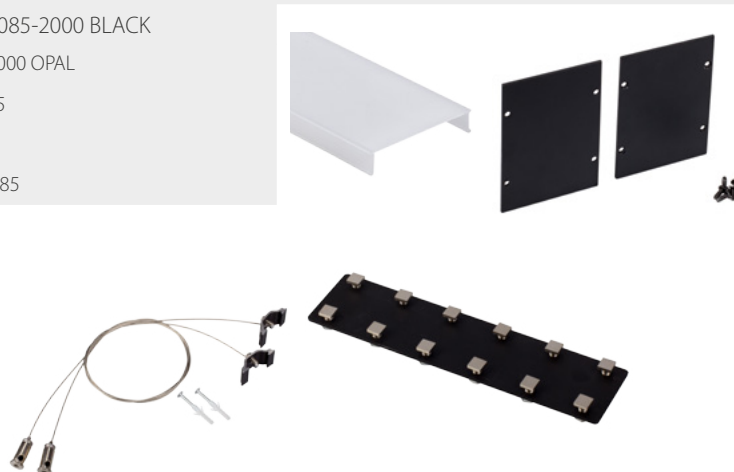

АКСЕССУАРЫ