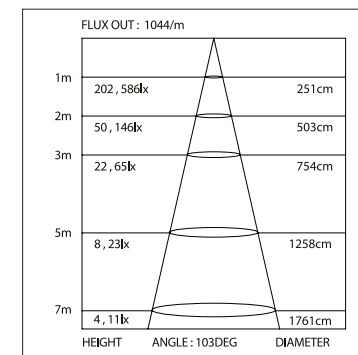

ДИАГРАММА ОСВЕЩЕННОСТИ*

*Измерено при длине ленты и профиля 1.2м