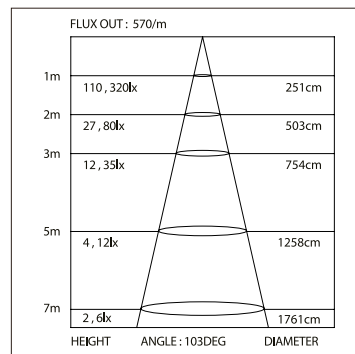

ДИАГРАММА ОСВЕЩЕННОСТИ*

*Измерено при длине ленты и профиля 1.2м