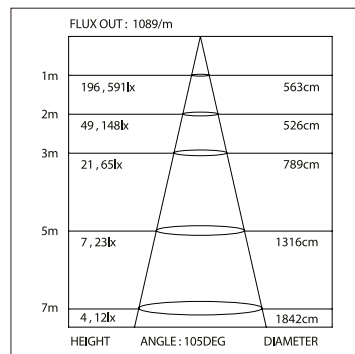

019 391	2000мм
019 392	4000мм

019 857

ДИАГРАММА ОСВЕЩЕННОСТИ*

*Измерено при длине ленты и профиля 1.2м

Для ЗАКАЗА

Профиль 2м арт. 019 308

Комплект. Профиль с экраном 2.5м арт. 020 465

S-LUX