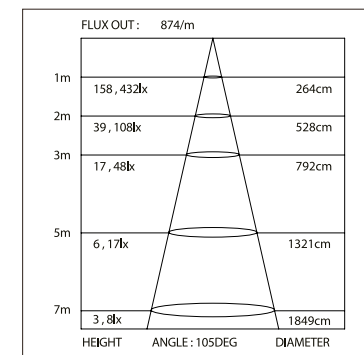

Блок питания
50 Вт / 24 В

008 886 IP20
018 981 IP65

Подвес

019 391 2000мм
019 392 4000мм

Соединитель

019 856 1000мм

ДИАГРАММА ОСВЕЩЕННОСТИ*

*Измерено при длине ленты и профиля 1.2м