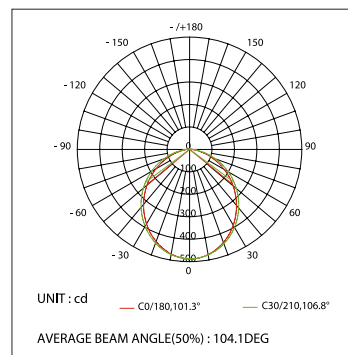

ДИАГРАММА ОСВЕЩЕННОСТИ*

*Измерено при длине ленты и профиля 1.2м