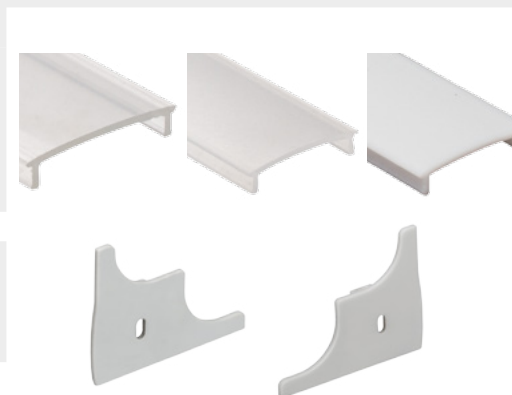

Экран ARH-WIDE-(F)-H10-2000 Frost-PM

Экран ARH-WIDE-(F)-H10-2000 Opal-PM

ЗАГЛУШКИ только для ARH-CEIL

Заглушка ARH-CEIL левая

Заглушка ARH-CEIL правая

АКСЕССУАРЫ

Сечение профиля (мм):

Высококачественные яркие светодиодные ленты для установки в алюминиевый профиль.