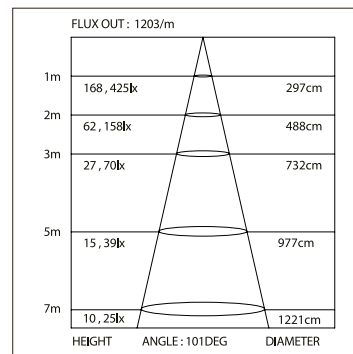

ДИАГРАММА ОСВЕЩЕННОСТИ*

*Измерено при длине ленты и профиля 1.2м