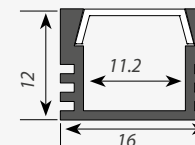

НАКЛАДНОЙ УГЛОВОЙ

Алюминиевый профиль PDS45-T-2000

Покрытие профиля:

Анод Белый Алюм. Темн-корич. Чёрный

глухая с отверстием под кнопку

Сечение профиля (мм):

Экраны, заглушки и крепёж поставляются отдельно.