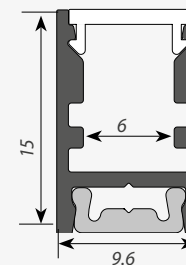

ЗАГЛУШКИ

глухая

с отверстием

Сечение профиля (мм):

ALU-CEILING

ПРОФИЛЬ ВСТРАИВАЕМЫЙ

Профиль с экраном ALU-CEILING-2000 ANOD+FROST

ЗАГЛУШКИ