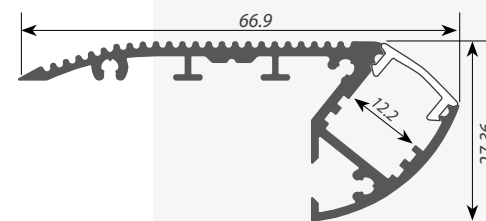

ALU-STAIR

Профиль. АКСЕССУАРЫ

НАКЛАДНОЙ

Профиль с экраном ALU-STAIR-2000 ANOD+FROST

Заглушка для ALU-STAIR левая

Заглушка для ALU-STAIR правая

ЗАГЛУШКИ

Сечение профиля (мм):