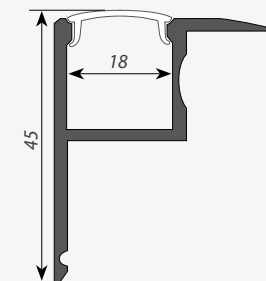

ЗАГЛУШКИ

глухая

с отверстием

Сечение профиля (мм):

ALU-CEILING

ПРОФИЛЬ ВСТРАИВАЕМЫЙ

Профиль с экраном ALU-CEILING-2000 ANOD+FROST

ЗАГЛУШКИ