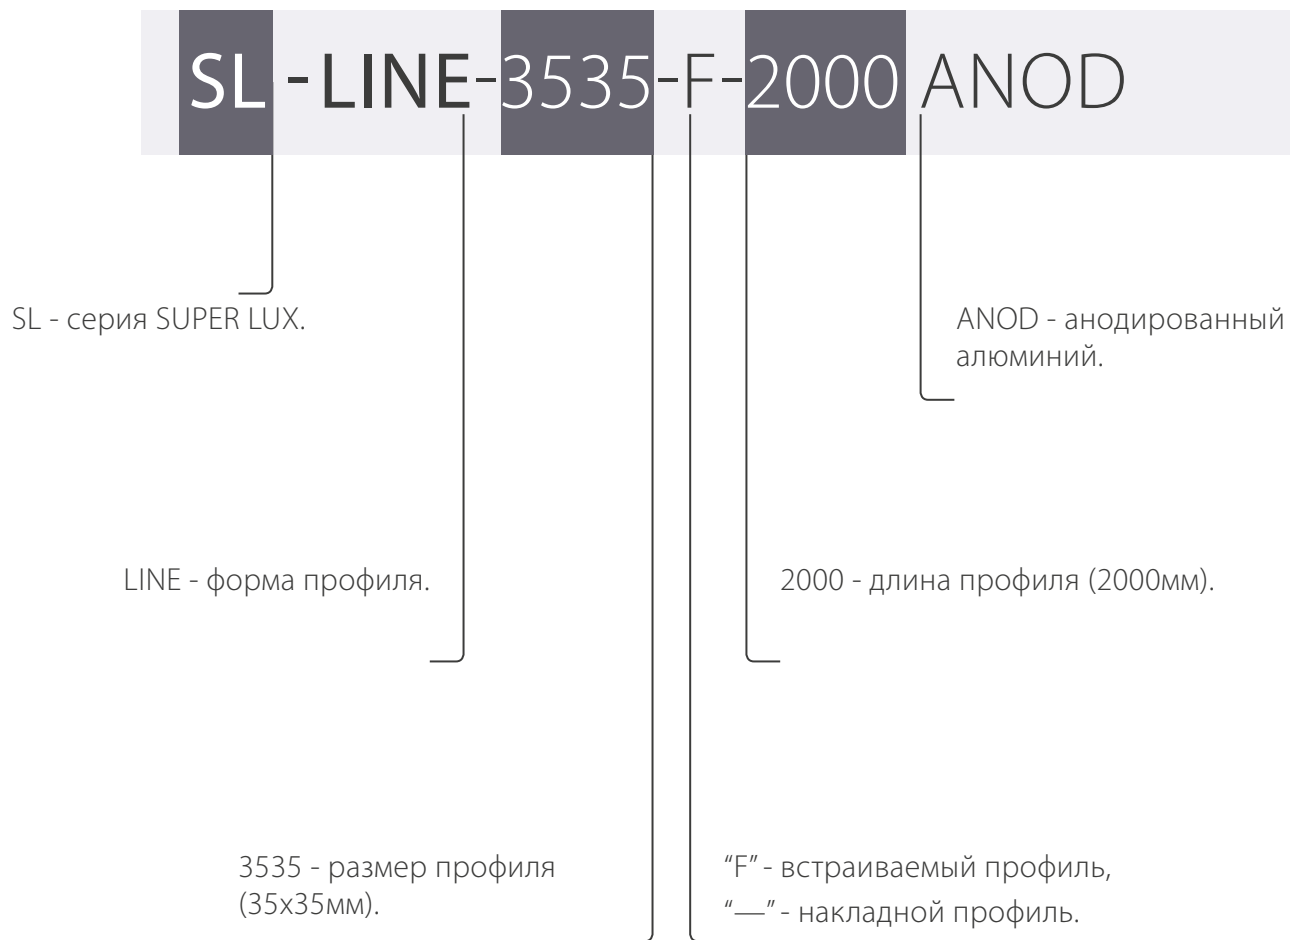

SL-STAIR-W37

РАСШИФРОВКА МАРКИРОВКИ ПРОФИЛЕЙ

A1

A2

B

Сетчатый держатель

A1

12мм