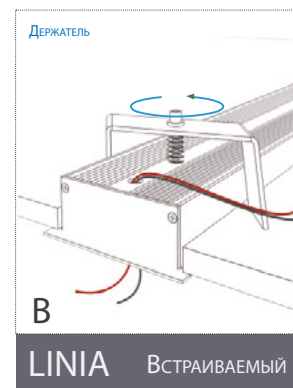

Держатель

B

LINIA ВСТРАИВАЕМЫЙ