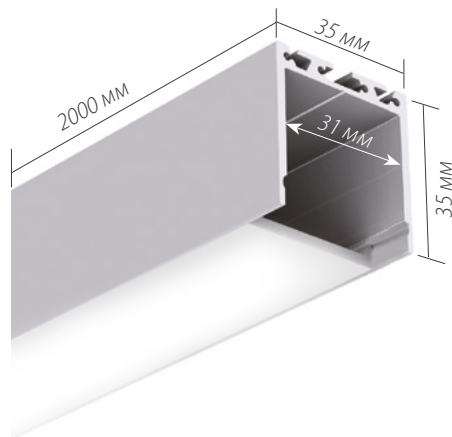

*Измерено при длине ленты и профиля 1.2м

Для заказа

Профиль 2м	арт. 019 306
Комплект. Профиль с экраном 2.5м	арт. 020 462

SL-LINE-4932-2000

СТАНДАРТНЫЕ АКСЕССУАРЫ

Заглушки x2

019 309

Экран