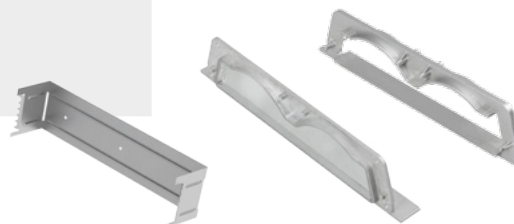

Профиль ALU-POWER. АКСЕССУАРЫ

ВСТРАИВАЕМЫЙ

Профиль с экраном ALU-POWER-W35-2000-F ANOD+FROST
Заглушка ALU для ALU-POWER-W35-F глухая

ЗАГЛУШКИ

Сечение профиля (мм):

ВСТРАИВАЕМЫЙ

Профиль с экраном ALU-POWER-W80-2000 ANOD+FROST
Заглушка для ALU-POWER-W80 глухая

ЗАГЛУШКИ

ВСТРАИВАЕМЫЙ

Профиль с экраном ALU-POWER-RW80F-2000 ANOD+CLEAR-P
Профиль с экраном ALU-POWER-RW80F-2000 ANOD+HF-P
Профиль с экраном ALU-POWER-RW80F-2000ANOD+FROST
Соединитель ALU-POWER-RW80F
Заглушка ALU-POWER-RW80F глухая

ЗАГЛУШКИ

ВСТРАИВАЕМЫЙ

Профиль с экраном ALU-POWER-W8070-2000 ANOD+FROST
Заглушка ALU-POWER-W8070

ЗАГЛУШКИ

ВСТРАИВАЕМЫЙ

Профиль с экраном ALU-POWER-RW116F-2000 ANOD+FROST
Заглушка ALU-POWER-RW116F глухая
Держатель для ALU-POWER-RW116F
Соединитель ALU-POWER-RW116F

ЗАГЛУШКИ