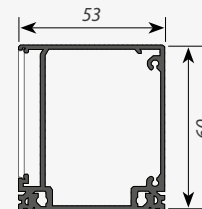

ПРОФИЛЬ для БП и ОСВЕЩЕНИЯ

Алюминиевый профиль BOX60-SIDE-2000

Покрытие профиля: Анод

ПРОФИЛЬ для БП и ОСВЕЩЕНИЯ

Алюминиевый профиль BOX57-DUAL-2000

Покрытие профиля: Анод

Сечение профиля (мм):

Экраны, заглушки и крепёж поставляются отдельно.