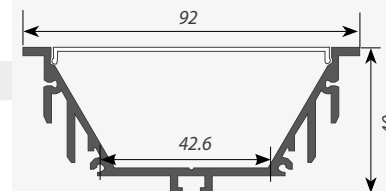

Профиль ALU-POWER. АКСЕССУАРЫ

ВСТРАИВАЕМЫЙ

Профиль с экраном ALU-POWER-W35-2000-F ANOD+FROST
Заглушка ALU для ALU-POWER-W35-F глухая

ЗАГЛУШКИ

Сечение профиля (мм):

ВСТРАИВАЕМЫЙ

Профиль с экраном ALU-POWER-W80-2000 ANOD+FROST
Заглушка для ALU-POWER-W80 глухая

ЗАГЛУШКИ

ВСТРАИВАЕМЫЙ

Профиль с экраном ALU-POWER-RW80F-2000 ANOD+CLEAR-P
Профиль с экраном ALU-POWER-RW80F-2000 ANOD+HF-P
Профиль с экраном ALU-POWER-RW80F-2000ANOD+FROST
Соединитель ALU-POWER-RW80F
Заглушка ALU-POWER-RW80F глухая

ЗАГЛУШКИ

ВСТРАИВАЕМЫЙ

Профиль с экраном ALU-POWER-W8070-2000 ANOD+FROST
Заглушка ALU-POWER-W8070

ЗАГЛУШКИ

ВСТРАИВАЕМЫЙ

Профиль с экраном ALU-POWER-RW116F-2000 ANOD+FROST
Заглушка ALU-POWER-RW116F глухая
Держатель для ALU-POWER-RW116F
Соединитель ALU-POWER-RW116F

ЗАГЛУШКИ