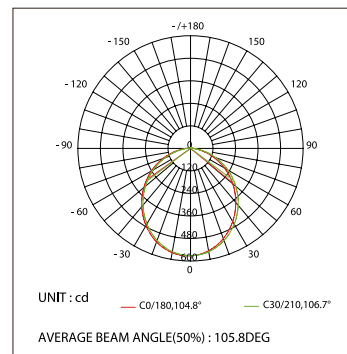

ДИАГРАММА ОСВЕЩЕННОСТИ*

*Измерено при длине ленты и профиля 1.2м