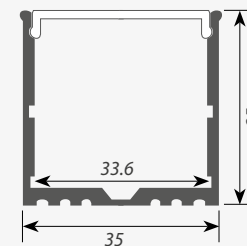

ARH-WIDE-H20