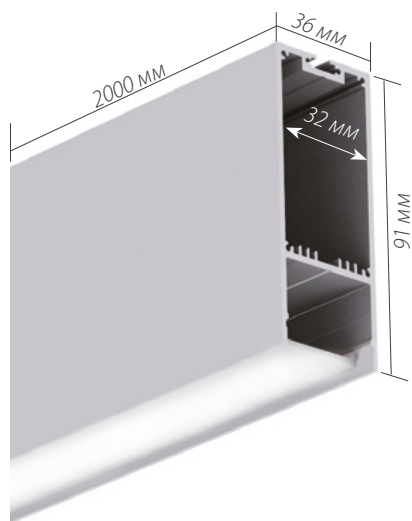

S-LUX

Для заказа	
Профиль 2м	арт. 019 302
Комплект. Профиль с экраном 2.5м	арт. 020 464

SL-LINE-3691-2000

СТАНДАРТНЫЕ АКСЕССУАРЫ

Заглушки x2
019 303

Экран
019 301

ДОПОЛНИТЕЛЬНЫЕ АКСЕССУАРЫ

СВЕТОДИОДНЫЕ ЛЕНТЫ RT 2
24 В SMD 2835 3x2 (27 Вт/м)

019 924	Холодный	Блок питания 75 Вт / 24 В 022 382 IP20 020 007 IP67
019 925	Белый	
019 926	Дневной	
019 927	Теплый 3000K	
019 929	Теплый 2700K	

ДОПОЛНИТЕЛЬНЫЕ АКСЕССУАРЫ

арт.019 392

Подвес

019 391 2000мм
019 392 4000мм

Соединитель

019 856 1000мм

Соединитель

019 387

Соединитель угловой

019 388

ДИАГРАММА ОСВЕЩЕННОСТИ*

*Измерено при длине ленты и профиля 1.2м