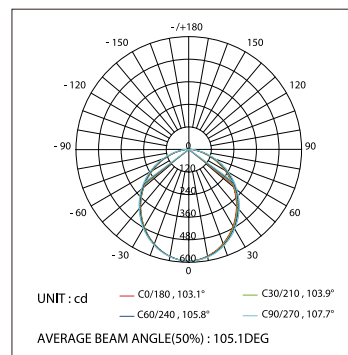

ДИАГРАММА ОСВЕЩЕННОСТИ*

*Измерено при длине ленты и профиля 1.2м