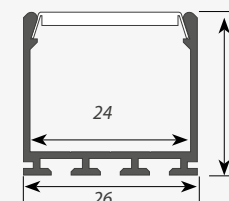

ЗАГЛУШКИ

глухая глухая

глухая

Экраны, заглушки поставляются отдельно.

Сечение профиля (мм):

Профиль и аксессуары PLS-LOCK

ВСТРАИВАЕМЫЙ

Алюминиевый профиль PLS-LOCK-H25-FA-2000