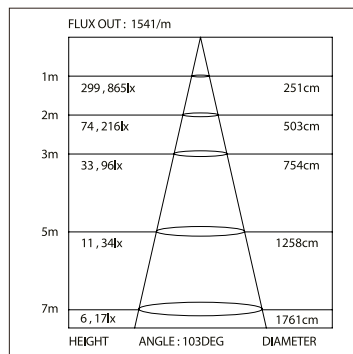

ДИАГРАММА ОСВЕЩЕННОСТИ*

*Измерено при длине ленты и профиля 1.2м