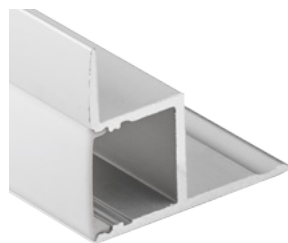

ЗАГЛУШКИ только для ARH-CEIL

Заглушка ARH-CEIL левая

Заглушка ARH-CEIL правая