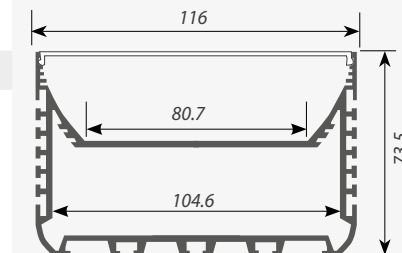

Профиль ALU-POWER. АКСЕССУАРЫ

ВСТРАИВАЕМЫЙ

Профиль с экраном ALU-POWER-W35-2000-F ANOD+FROST
Заглушка ALU для ALU-POWER-W35-F глухая

ЗАГЛУШКИ

Сечение профиля (мм):

ВСТРАИВАЕМЫЙ

Профиль с экраном ALU-POWER-W80-2000 ANOD+FROST
Заглушка для ALU-POWER-W80 глухая

ЗАГЛУШКИ

ВСТРАИВАЕМЫЙ

Профиль с экраном ALU-POWER-RW80F-2000 ANOD+CLEAR-P
Профиль с экраном ALU-POWER-RW80F-2000 ANOD+HF-P
Профиль с экраном ALU-POWER-RW80F-2000ANOD+FROST
Соединитель ALU-POWER-RW80F
Заглушка ALU-POWER-RW80F глухая

ЗАГЛУШКИ

ВСТРАИВАЕМЫЙ

Профиль с экраном ALU-POWER-W8070-2000 ANOD+FROST
Заглушка ALU-POWER-W8070

ЗАГЛУШКИ

ВСТРАИВАЕМЫЙ

Профиль с экраном ALU-POWER-RW116F-2000 ANOD+FROST
Заглушка ALU-POWER-RW116F глухая
Держатель для ALU-POWER-RW116F
Соединитель ALU-POWER-RW116F

ЗАГЛУШКИ