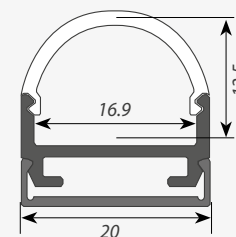

ARH-WIDE Алюминиевый профиль

для светодиодных лент

Накладной анодированный алюминиевый профиль для светодиодной подсветки внутренних интерьеров, мебели, витрин. В комплекте отдельное основание для скрытой проводки.

Профиль ARH-WIDE-B-H20

ПРОФИЛЬ НАКЛАДНОЙ

Профиль ARH-WIDE-B-H20-2000 ANOD

Профиль ARH-WIDE-H10-2000 ANOD

АКСЕССУАРЫ

Сечение профиля (мм):