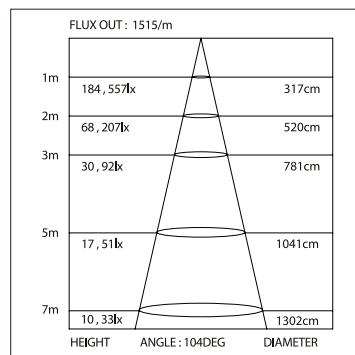

ДИАГРАММА ОСВЕЩЕННОСТИ*

*Измерено при длине ленты и профиля 1.2м