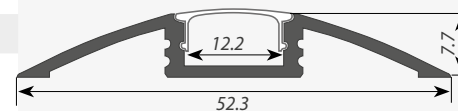

ALU-CORNER

Профиль | Аксессуары

ПРОФИЛЬ ВСТРАИВАЕМЫЙ

Профиль с экраном ALU-CORNER-2000 ANOD+FROST
Заглушка для ALU-CORNER глухая
Заглушка для ALU-CORNER с отверстием
Крепёж для ALU-CORNER

ЗАГЛУШКИ

глухая

с отверстием

Сечение профиля (мм):

ALU-FLAT

ПРОФИЛЬ ВСТРАИВАЕМЫЙ

Профиль с экраном ALU-FLAT-2000 ANOD+FROST
Заглушка для ALU-FLAT глухая
Заглушка для ALU-FLAT с отверстием

ЗАГЛУШКИ

глухая

с отверстием

ALU-SQR

ПРОФИЛЬ ВСТРАИВАЕМЫЙ

Профиль с экраном ALU-SQR-2000 ANOD+FROST
Заглушка для ALU-SQR глухая

ЗАГЛУШКИ

ALU-SUPER

ПРОФИЛЬ ВСТРАИВАЕМЫЙ

Профиль с экраном ALU-SUPER-H10-2000 ANOD+FROST
Заглушка для ALU-SUPER-H10 глухая
Заглушка для ALU-SUPER-H10 с отверстием

ЗАГЛУШКИ

глухая

с отверстием