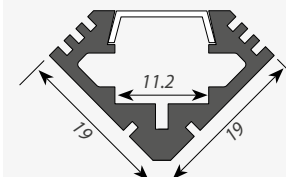

НАКЛАДНОЙ УГЛОВОЙ

Алюминиевый профиль PDS45-T-2000

Покрытие профиля:

Анод Белый Алюм. Темн-корич. Чёрный

глухая с отверстием под кнопку

Сечение профиля (мм):

Экраны, заглушки и крепёж поставляются отдельно.