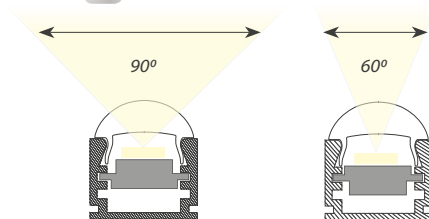

СО ВСТАВКОЙ ДЛЯ ВЫБОРА УГЛА СВЕЧЕНИЯ

Алюминиевый профиль PDS-REGULOR-2000

Покрытие профиля:

Анод

глухая

Угол задаётся положением вставки (в комплекте).

Экраны, заглушки и крепеж поставляются отдельно.

KLUŠ