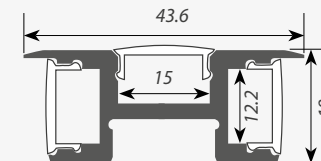

ЗАГЛУШКИ только для ARH-FLAT

Заглушка ARH-FLAT с отверстием

АКСЕССУАРЫ

Сечение профиля (мм):

ОБЩИЕ ЭКРАНЫ / ДЕРЖАТЕЛИ

Экран ARH-FLAT-2000 Clear

Экран ARH-FLAT-2000 Frost-PM

Экран ARH-FLAT-2000 Opal