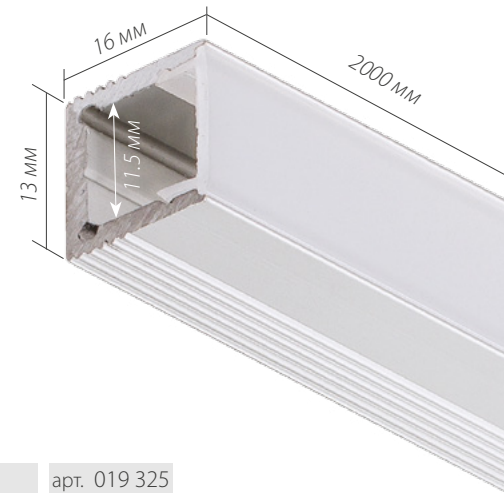

- 014 976 IP20
- 019 484 IP20 СВЕРХТОНКИЙ
- 018 980 IP65

ДИАГРАММА ОСВЕЩЕННОСТИ*

*Измерено при длине ленты и профиля 1.2м

Для ЗАКАЗА

Профиль 2м арт. 019 325

Комплект. Профиль с экраном 2.5м арт. 020 459

S-LUX