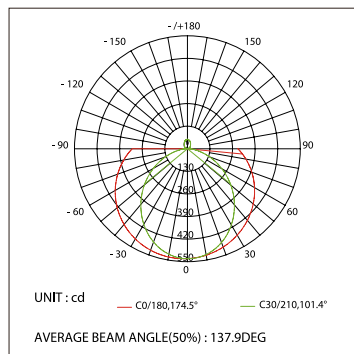

ДИАГРАММА ОСВЕЩЕННОСТИ*

*Измерено при длине ленты и профиля 1.2м