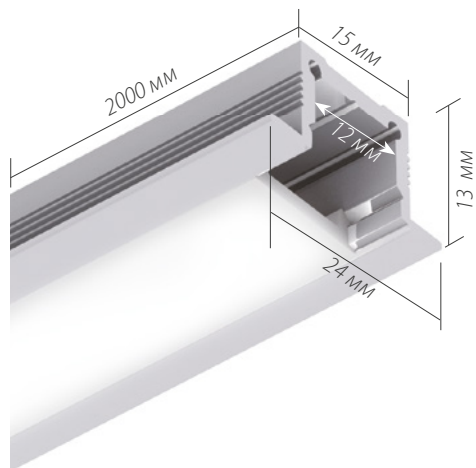

S-LUX

SL-SLIM-H13-F-2000

СТАНДАРТНЫЕ АКСЕССУАРЫ

Заглушки x2

019 318