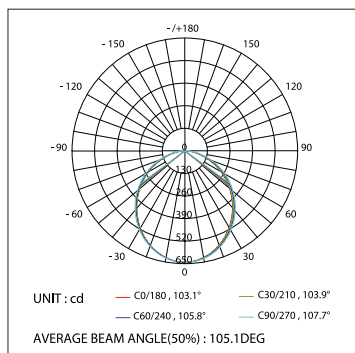

ДИАГРАММА ОСВЕЩЕННОСТИ*

*Измерено при длине ленты и профиля 1.2м