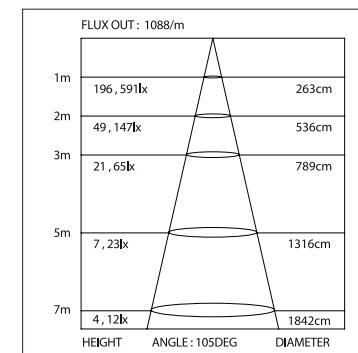

Для заказа
Профиль 2м арт. 019 297
Комплект. Профиль с экраном 2.5м арт. 020 466

ДИАГРАММА ОСВЕЩЕННОСТИ*

*Измерено при длине ленты и профиля 1.2м

SL-LINE-5050-2000

СТАНДАРТНЫЕ АКСЕССУАРЫ

Заглушки x2

019 305