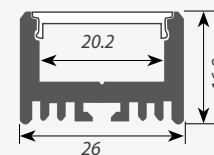

Сечение профиля (мм):