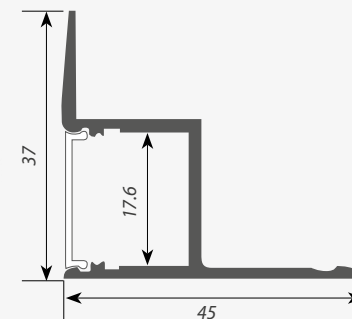

Экран ARH-WIDE-(F)-H10-2000 Frost-PM

Экран ARH-WIDE-(F)-H10-2000 Opal-PM

ЗАГЛУШКИ только для ARH-CEIL

Заглушка ARH-CEIL левая

Заглушка ARH-CEIL правая

АКСЕССУАРЫ

Сечение профиля (мм):

Высококачественные яркие светодиодные ленты для установки в алюминиевый профиль.