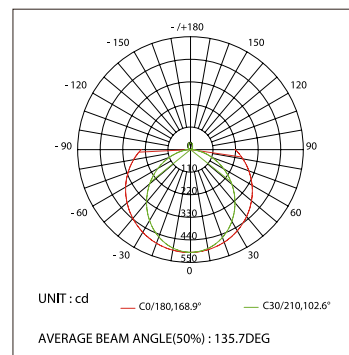

ДИАГРАММА ОСВЕЩЕННОСТИ*

*Измерено при длине ленты и профиля 1.2м