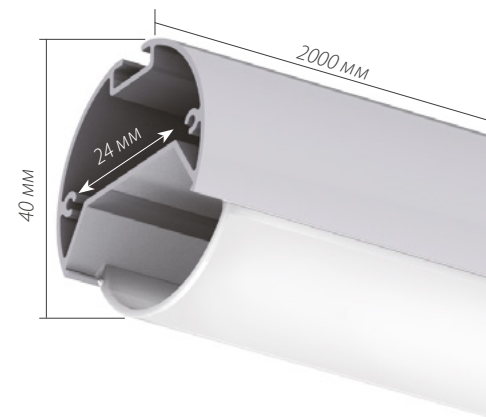

SL-ROUND-D40-2000

СТАНДАРТНЫЕ АКСЕССУАРЫ

Заглушки x2

019 291

Экран

019 290

арт. 019 392

019 391 2000мм
019 392 4000мм

ДОПОЛНИТЕЛЬНЫЕ АКСЕССУАРЫ

Соединитель

019 857 1000мм

- 019 924 Холодный
- 019 925 Белый
- 019 926 Дневной
- 019 927 Теплый 3000K
- 019 929 Теплый 2700K

022 382 IP20
020 007 IP67

ДИАГРАММА ОСВЕЩЕННОСТИ*

*Измерено при длине ленты и профиля 1.2м

Для заказа

Комплект. Профиль с экраном 2.5м арт. 021 753