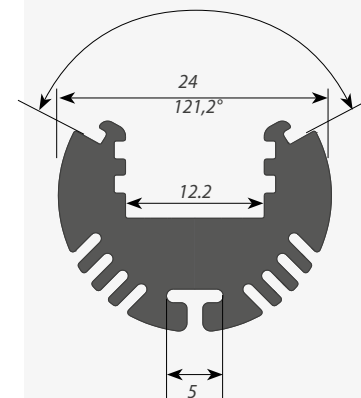

Профиль. АКСЕССУАРЫ

ПРОФИЛЬ ВСТРАИВАЕМЫЙ

Профиль с экраном ALU-ROUND-2000 ANOD+FROST

Профиль с экраном ALU-ROUND-2000 ANOD+LEN30

Заглушки поставляются отдельно.

Сечение профиля (мм):

ОБЩИЕ АКСЕССУАРЫ ДЛЯ ПРОФИЛЯ ROUND