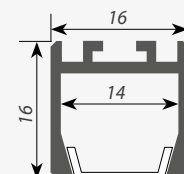

УГЛОВОЙ

Алюминиевый профиль PDS45-GL-2000

Покрытие профиля:

Анод

ЗАГЛУШКИ

глухая

Сечение профиля (мм):

УГЛОВОЙ

Алюминиевый профиль PDS45-KUB-2000

Покрытие профиля:

Анод

СОЕДИНИТЕЛИ

PLS-ZM-90

PLS-ZM-180

НАКЛАДНОЙ

Алюминиевый профиль PDS-ZM-2000

Покрытие профиля:

Анод

ЗАГЛУШКИ / СОЕДИНИТЕЛИ

глухая

PLS-ZM-90

PLS-ZM-180