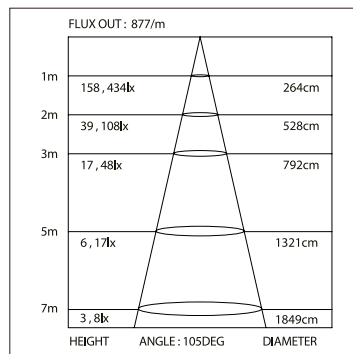

ДИАГРАММА ОСВЕЩЕННОСТИ*

*Измерено при длине ленты и профиля 1.2м