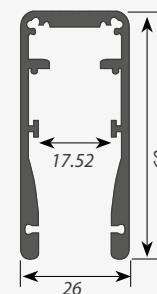

Сечение профиля (мм):