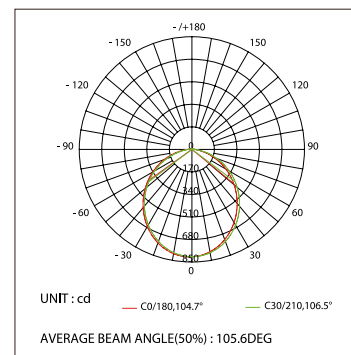

ДИАГРАММА ОСВЕЩЕННОСТИ*