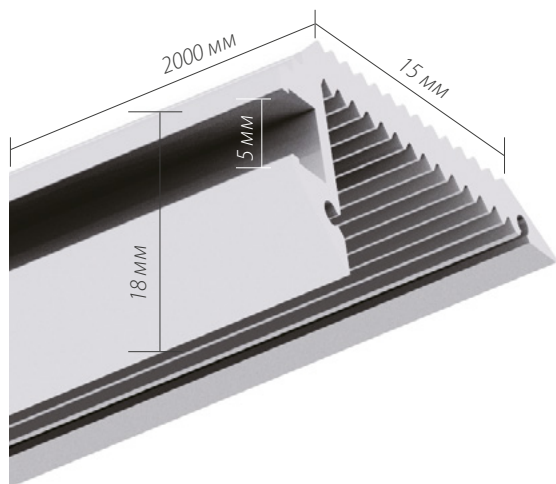

SL-STAIR-W37-2000

СТАНДАРТНЫЕ АКСЕССУАРЫ

Заглушки x2
019 337