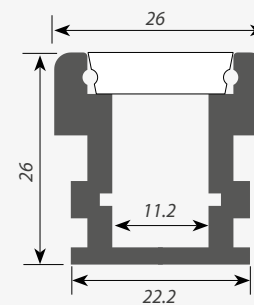

KLUŚ

HR Алюминиевый профиль

для светодиодных лент

Высококачественный анодированный алюминиевый профиль для установки в полы помещений (HR) и улиц (HR-F). Ударопрочный и износостойкий экран, устойчивый к УФ-излучению, из поликарбоната. Для светодиодных лент и линеек шириной до 11мм и защитой не ниже IP65. Для улиц и помещений. При соблюдении инструкции по герметизации степень защиты до IP67. Стандартная длина 2м. По заказу - 1м.

ПРЕИМУЩЕСТВА

Долговечность и устойчивость к нагрузкам

Герметизация до IP67

Хороший теплоотвод.

ПРИМЕНЕНИЕ

- Световые линии в полах, тонких покрытиях (только HR)
- Создание световых линий в ландшафтном дизайне.
- Контуры дорожек, бассейнов.
- Разметка автостоянок, тротуаров (HR-F).
- Оформление фасадов зданий (HR)

HR

ВАЖНЫЕ МОМЕНТЫ ПРИ УСТАНОВКЕ

1. **Устанавливайте профиль HR-F на Прокладку из пены** (поставляется отдельно).
2. Упругая Прокладка из пены позволяет выравнивать профиль относительно поверхности покрытия во время установки.
3. В дальнейшем Прокладка из пены компенсирует внешнюю нагрузку на профиль, продлевая его срок службы.
4. Выбирайте морозоустойчивый и эластичный монтажный клей или цемент.
5. Для герметизации HR профиля рекомендован герметик DOW CORNING 794
6. При выборе других типов герметика убедитесь, что они не проводят электричество, а в состав не входит кислота.
7. Качество герметизации зависит только от точности и правильности монтажа.

Профиль HR. АКСЕССУАРЫ

ВСТРАИВАЕМЫЙ

Алюминиевый профиль HR-2000

Экран матовый для HR-2000

ЗАГЛУШКИ

глухая

ВСТРАИВАЕМЫЙ

Алюминиевый профиль HR-F-2000

Экран матовый для HR-F-2000

Прокладка из пены для профиля HR-F

ЗАГЛУШКИ

глухая

с отверстием