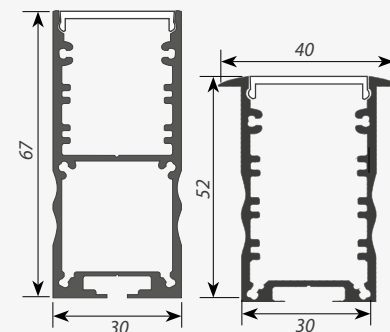

ЗАГЛУШКИ

Сечение профиля (мм):

Заглушки поставляются отдельно.

Профиль ALU-POWER. АКСЕССУАРЫ

**ВСТРАИВАЕМЫЙ**

Профиль с экраном ALU-POWER-W35-2000-F ANOD+FROST
Заглушка ALU для ALU-POWER-W35-F глухая

ЗАГЛУШКИ