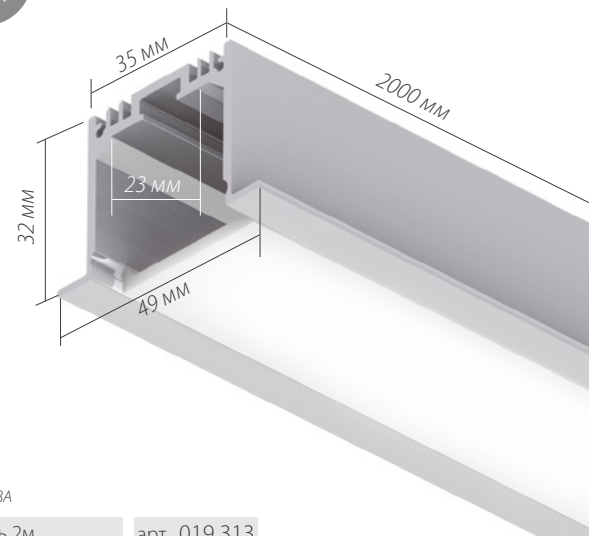

Для заказа

- Профиль 2м арт. 019 313
- Комплект. Профиль с экраном 2.5м арт. 020 469

ДИАГРАММА ОСВЕЩЕННОСТИ*

*Измерено при длине ленты и профиля 1.2м

S-LUX

SL-LINIA62-F-2000

СТАНДАРТНЫЕ АКСЕССУАРЫ

Заглушки x2