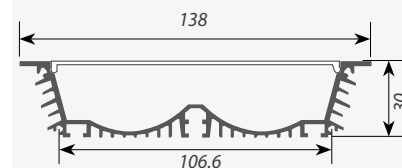

Профиль ALU-POWER. АКСЕССУАРЫ

ВСТРАИВАЕМЫЙ

Профиль с экраном ALU-POWER-W35-2000-F ANOD+FROST
Заглушка ALU для ALU-POWER-W35-F глухая

ЗАГЛУШКИ

Сечение профиля (мм):

ВСТРАИВАЕМЫЙ

Профиль с экраном ALU-POWER-W80-2000 ANOD+FROST
Заглушка для ALU-POWER-W80 глухая

ЗАГЛУШКИ

ВСТРАИВАЕМЫЙ

Профиль с экраном ALU-POWER-RW80F-2000 ANOD+CLEAR-P
Профиль с экраном ALU-POWER-RW80F-2000 ANOD+HF-P
Профиль с экраном ALU-POWER-RW80F-2000ANOD+FROST
Соединитель ALU-POWER-RW80F
Заглушка ALU-POWER-RW80F глухая

ЗАГЛУШКИ

ВСТРАИВАЕМЫЙ

Профиль с экраном ALU-POWER-W8070-2000 ANOD+FROST
Заглушка ALU-POWER-W8070

ЗАГЛУШКИ

ВСТРАИВАЕМЫЙ

Профиль с экраном ALU-POWER-RW116F-2000 ANOD+FROST
Заглушка ALU-POWER-RW116F глухая
Держатель для ALU-POWER-RW116F
Соединитель ALU-POWER-RW116F

ЗАГЛУШКИ