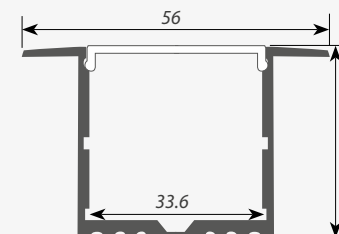

ARH-WIDE-H20