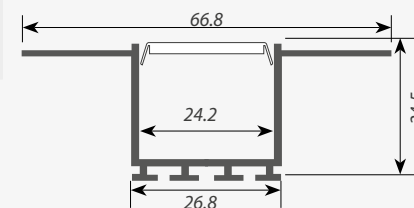

Экран прозрачный для профиля PLS-LOCK

Пружинный держатель для PLS-GIP/LOCK

Пружинный держатель для PLS-GIP

Клипса TEC-PLS-CLIP

матовый

прозрачный

Сечение профиля (мм):

KLUŚ