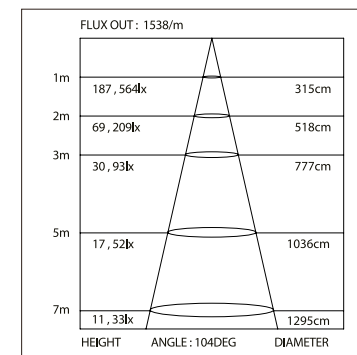

ДИАГРАММА ОСВЕЩЕННОСТИ*