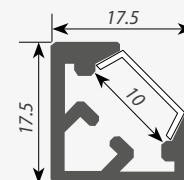

УГЛОВОЙ

Алюминиевый профиль PDS45-GL-2000

Покрытие профиля:

Анод

ЗАГЛУШКИ

глухая

Сечение профиля (мм):

УГЛОВОЙ

Алюминиевый профиль PDS45-KUB-2000

Покрытие профиля:

Анод

СОЕДИНИТЕЛИ

PLS-ZM-90

PLS-ZM-180

НАКЛАДНОЙ

Алюминиевый профиль PDS-ZM-2000

Покрытие профиля:

Анод

ЗАГЛУШКИ / СОЕДИНИТЕЛИ

глухая

PLS-ZM-90

PLS-ZM-180