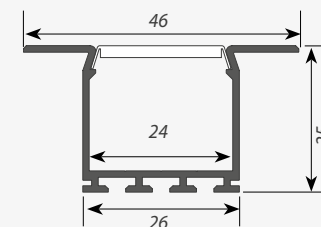

Экран прозрачный для профиля PLS-LOCK

Пружинный держатель для PLS-GIP/LOCK

Пружинный держатель для PLS-GIP

Клипса TEC-PLS-CLIP

матовый

прозрачный

Сечение профиля (мм):

KLUŚ