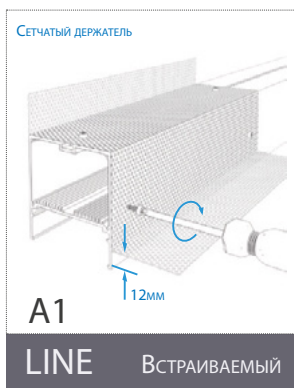

SL-STAIR-W37

РАСШИФРОВКА МАРКИРОВКИ ПРОФИЛЕЙ

A1

A2

B

Сетчатый держатель

A1

12мм