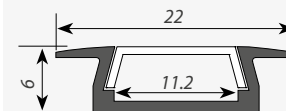

PDS | MIC Алюминиевый профиль для светодиодных лент

для светодиодных лент

Высококачественный анодированный алюминиевый профиль.

Экран из стойкого к УФ-излучению поликарбоната с замком-защелкой, доступен матовый, прозрачный, с линзой. Для любых гибких и жёстких светодиодных линеек шириной до 10мм. Встраиваемый профиль (-F) для мебели, полов и потолков. Стандартная длина 2м. По заказу - 1м. Для использования внутри помещений.

Компактные размеры (MIC), толщина всего 6 мм.

Дополнительные аксессуары, заглушки и крепеж. Хороший теплоотвод. Простая установка.

ПРЕИМУЩЕСТВА MIC

НАКЛАДНОЙ

Алюминиевый профиль MIC-2000

Покрытие профиля:

Анод Белый Алюминий

ЗАГЛУШКИ

глухая с отверстием кондукторная

Сечение профиля (мм):

ВСТРАИВАЕМЫЙ

Алюминиевый профиль MIC-F-2000

Покрытие профиля:

Анод Шампань Светло-золот. Золотой

глухая с отверстием

СО ВСТАВКОЙ ДЛЯ ВЫБОРА УГЛА СВЕЧЕНИЯ

Алюминиевый профиль PDS-REGULOR-2000

Покрытие профиля:

Анод

глухая

Угол задаётся положением вставки (в комплекте).

Экраны, заглушки и крепеж поставляются отдельно.