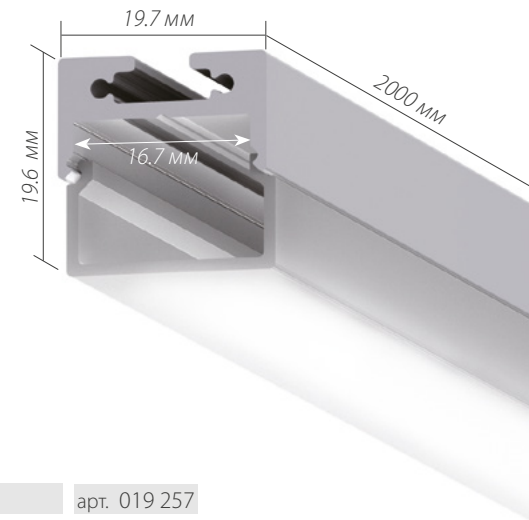

*Измерено при длине ленты и профиля 1.2м

Для заказа

Профиль 2м арт. 019 257

Комплект. Профиль с экраном 2.5м арт. 020 494

S-LUX

SL-LINE-2011-2000

Профиль с экраном ROUND OPAL

СТАНДАРТНЫЕ АКСЕССУАРЫ