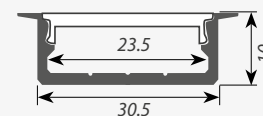

Сечение профиля (мм):