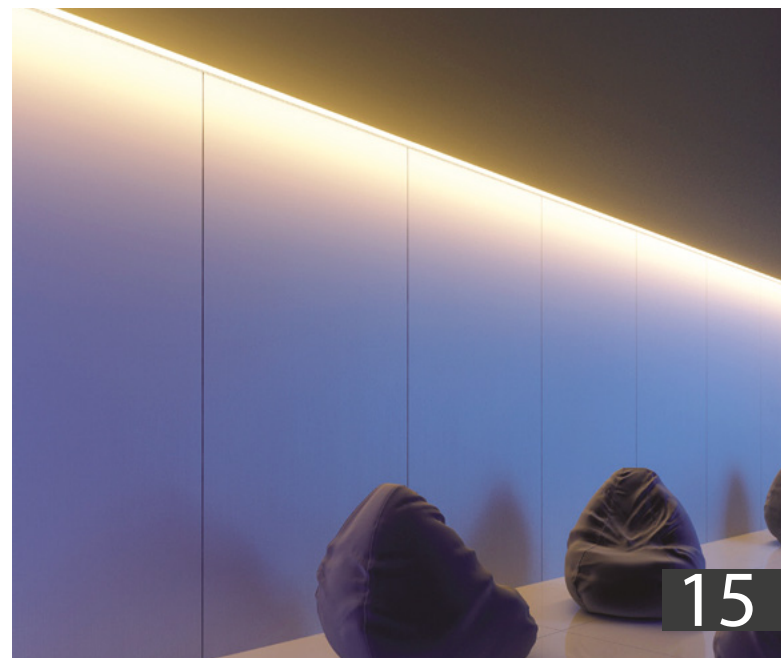

SL-LINE-3667-2000

СТАНДАРТНЫЕ АКСЕССУАРЫ

Заглушки x2

019 300

Экран

019 301

ДОПОЛНИТЕЛЬНЫЕ АКСЕССУАРЫ

СВЕТОДИОДНЫЕ ЛЕНТЫ RT 2
24 В SMD 2835 3x2 (27 Вт/м)

019 924	Холодный
019 925	Белый
019 926	Дневной
019 927	Теплый 3000K
019 929	Теплый 2700K

Блок питания
75 Вт / 24 В

022 382	IP20
020 007	IP67

ДОПОЛНИТЕЛЬНЫЕ АКСЕССУАРЫ

арт. 019 392

Для заказа

Профиль 2м

арт. 019 299

Комплект. Профиль с
экраном 2.5м

арт. 020 463

Подвес

019 391	2000мм
019 392	4000мм

Соединитель

019 856 1000мм

Сетчатый держатель

019 909

Сетчатый держатель

019 908

ДИАГРАММА ОСВЕЩЕННОСТИ*

*Измерено при длине ленты и профиля 1.2м