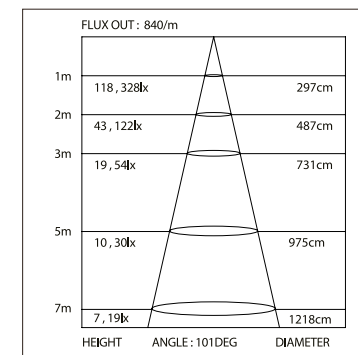

Соединитель угловой

019 388

ДИАГРАММА ОСВЕЩЕННОСТИ*

*Измерено при длине ленты и профиля 1.2м

SL-LINE-3667-2000

СТАНДАРТНЫЕ АКСЕССУАРЫ

Заглушки x2

019 300