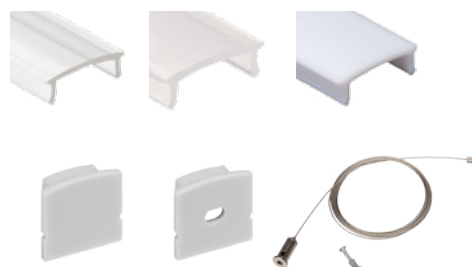

ARH-LINE Алюминиевый профиль

для светодиодных лент

Накладной анодированный алюминиевый профиль для светодиодной подсветки внутренних интерьеров.

На тыльной стороне профиля предусмотрен паз для использования с подвесами.

Профиль ARH-LINE

ПОДВЕСНОЙ

Профиль ARH-LINE-1716-2000 ANOD

ЭКРАНЫ

Экран ARH-FLAT-2000 Clear

Экран ARH-FLAT-2000 Frost-PM

Экран ARH-FLAT-2000 Opal

Экран ARH-FLAT-2000 Opal-PM

ЗАГЛУШКИ *только для ARH-LINE-1716*

Заглушка ARH-LINE-1716 глухая

Заглушка ARH-LINE-1716 с отверстием

Подвес для ARH-LINE-1726, LINE-1716

АКСЕССУАРЫ

глухая

с отверстием

Сечение профиля (мм):