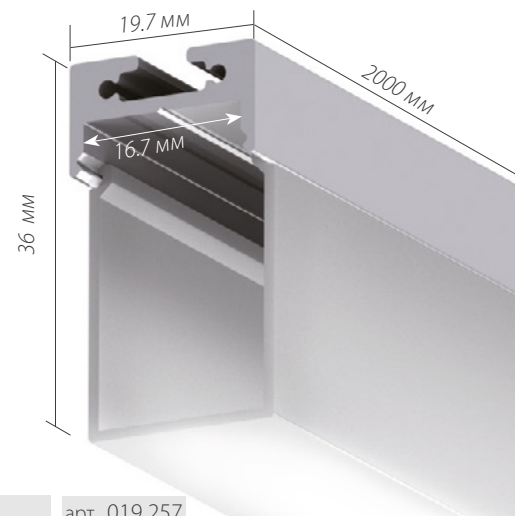

ПОДВЕС

019 391 2000мм
019 392 4000мм

СОЕДИНИТЕЛЬ

019 856 1000мм

ДИАГРАММА ОСВЕЩЕННОСТИ*

*Измерено при длине ленты и профиля 1.2м

Для ЗАКАЗА

Профиль 2м