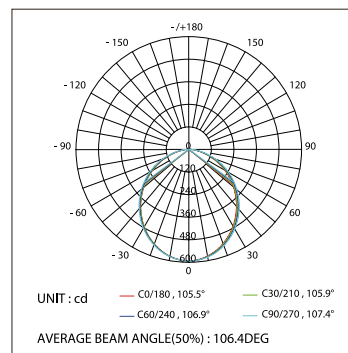

ДИАГРАММА ОСВЕЩЕННОСТИ*

*Измерено при длине ленты и профиля 1.2м