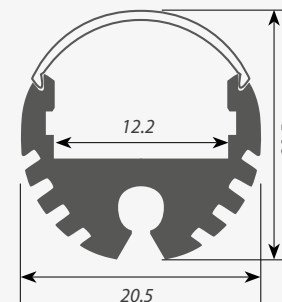

Тросик для подвешивания профиля ARH-ROUND

Поворотный держатель для профиля ARH-ROUND

АКСЕССУАРЫ

глухая

с отверстием

настенный держатель

тросик

arlight®