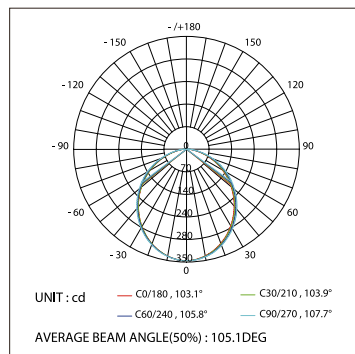

ДИАГРАММА ОСВЕЩЕННОСТИ*

*Измерено при длине ленты и профиля 1.2м