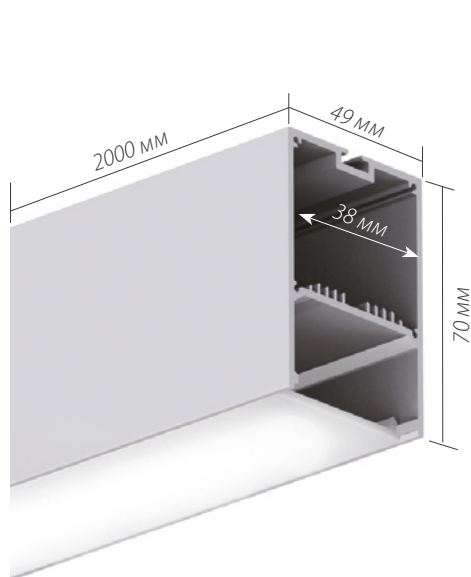

S-LUX

SL-LINE-4970-2000

СТАНДАРТНЫЕ АКСЕССУАРЫ

Заглушки x2

019 298

Экран

019 293

- 019 084 Холодный
- 019 087 Белый
- 019 085 Дневной
- 019 086 Теплый

ДОПОЛНИТЕЛЬНЫЕ АКСЕССУАРЫ

008 882 IP20
018 983 IP65

019 391 2000мм
019 392 4000мм

Соединитель

019 857

Для заказа
Профиль 2м арт. 019 297
Комплект. Профиль с экраном 2.5м арт. 020 466