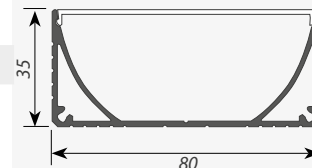

Профиль ALU-POWER. АКСЕССУАРЫ

ВСТРАИВАЕМЫЙ

Профиль с экраном ALU-POWER-W35-2000-F ANOD+FROST
Заглушка ALU для ALU-POWER-W35-F глухая

ЗАГЛУШКИ

Сечение профиля (мм):

ВСТРАИВАЕМЫЙ

Профиль с экраном ALU-POWER-W80-2000 ANOD+FROST
Заглушка для ALU-POWER-W80 глухая

ЗАГЛУШКИ

ВСТРАИВАЕМЫЙ

Профиль с экраном ALU-POWER-RW80F-2000 ANOD+CLEAR-P
Профиль с экраном ALU-POWER-RW80F-2000 ANOD+HF-P
Профиль с экраном ALU-POWER-RW80F-2000ANOD+FROST
Соединитель ALU-POWER-RW80F
Заглушка ALU-POWER-RW80F глухая

ЗАГЛУШКИ

ВСТРАИВАЕМЫЙ

Профиль с экраном ALU-POWER-W8070-2000 ANOD+FROST
Заглушка ALU-POWER-W8070

ЗАГЛУШКИ

ВСТРАИВАЕМЫЙ

Профиль с экраном ALU-POWER-RW116F-2000 ANOD+FROST
Заглушка ALU-POWER-RW116F глухая
Держатель для ALU-POWER-RW116F
Соединитель ALU-POWER-RW116F

ЗАГЛУШКИ