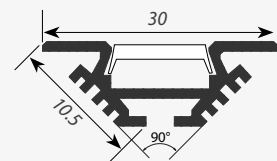

KLUŚ

для светодиодных лент

PNS | PNS-3X Алюминиевый профиль

Высококачественный анодированный алюминиевый профиль.

Экран из стойкого к УФ-излучению поликарбоната с замком-защелкой, доступен в матовом и прозрачном вариантах. Для любых гибких и жёстких светодиодных линеек шириной до 12мм. Встраиваемый профиль (-F) для мебели, полов и потолков. Стандартная длина 2м. По заказу - 1м. Для использования внутри помещений.

ПРИМЕНЕНИЕ

- Системы освещения и подсветки внутренних интерьеров, кухни, кабинетов, ступеней, витрин;
- Интерьер отелей, офисов. Световая реклама;
- Скрытая подсветка труднодоступных мест.

ПРЕИМУЩЕСТВА

3 ряда лент для PNS-3X.
Дополнительные аксессуары, заглушки и крепеж.
Хороший теплоотвод.
Пружинные держатели для установки.

PNS

НАКЛАДНОЙ

Алюминиевый профиль PNS-A-2000

Покрытие профиля: Анодированный

ЗАГЛУШКИ

глухая

Сечение профиля (мм):

ВСТРАИВАЕМЫЙ

Алюминиевый профиль PNS-V-2000

Покрытие профиля: Анодированный

глухая

PNS-3X

НАКЛАДНОЙ

Алюминиевый профиль PNS-3X-2000

Покрытие профиля: Анодированный

глухая

ВСТРАИВАЕМЫЙ

Алюминиевый профиль PNS-3X-F-2000

Покрытие профиля: Анодированный

глухая

Экраны, заглушки поставляются отдельно.