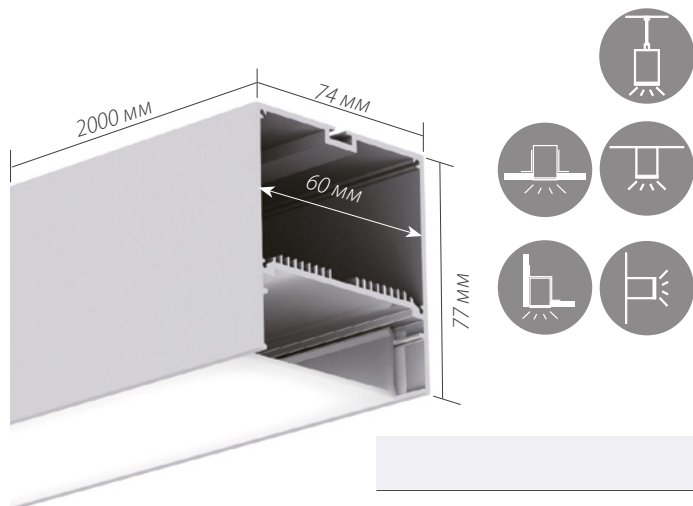

ДИАГРАММА ОСВЕЩЕННОСТИ*

*Измерено при длине ленты и профиля 1.2м

S-LUX

SL-LINE-7477-2000

СТАНДАРТНЫЕ АКСЕССУАРЫ

ДОПОЛНИТЕЛЬНЫЕ АКСЕССУАРЫ

Заглушки x2
019 311

Экран
019 312