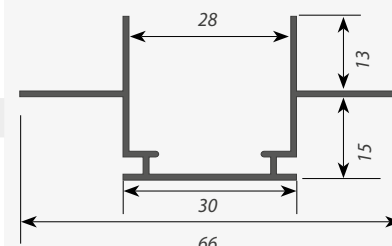

Экран прозрачный для профиля PLS-LOCK

Пружинный держатель для PLS-GIP/LOCK

Пружинный держатель для PLS-GIP

Клипса TEC-PLS-CLIP

матовый

прозрачный

Сечение профиля (мм):

KLUŚ