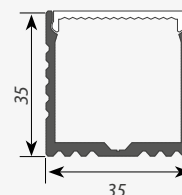

LEDs-ON

для светодиодных лент

ALU-POWER Алюминиевый профиль

Высококачественный анодированный алюминиевый профиль.

Большое внутреннее пространство для размещения светодиодных источников высокой мощности (до 30-50Вт/м). Уникальная наращиваемая система RF80WF для создания широких световых полос. Встраиваемый (-F) для гипсокартонных систем, потолков. Экран из поликарбоната, устойчивый к УФ-излучению, доступен в прозрачном и матовом вариантах. Стандартная длина 2м. По заказу - 1м. Предназначен для использования внутри помещения (IP33).

ПРЕИМУЩЕСТВА

Широкая полоса засветки.

Дополнительные аксессуары, заглушки
Хороший теплоотвод.

ПРИМЕНЕНИЕ

- Системы освещения интерьеров магазинов, торговых центров, офисов, отелей;
- Световая реклама.

Профиль ALU-POWER. АКСЕССУАРЫ

ВСТРАИВАЕМЫЙ

Профиль с экраном ALU-POWER-S30-2000 ANOD+CLEAR-P

Профиль с экраном ALU-POWER-S30-2000 ANOD+FROST

Заглушка ALU-POWER-S30 глухая

ЗАГЛУШКИ

ВСТРАИВАЕМЫЙ

Профиль с экраном ALU-POWER-RS30F-2000 ANOD+FROST

Заглушка ALU-POWER-RS30F глухая

ЗАГЛУШКИ

ВСТРАИВАЕМЫЙ

Профиль с экраном ALU-POWER-W35-2000 ANOD+FROST

Заглушка для ALU-POWER-W35 простая

Заглушка для ALU-POWER-W35 с креплением

Держатель для ALU-POWER-W35 M

ЗАГЛУШКИ

Заглушки поставляются отдельно.