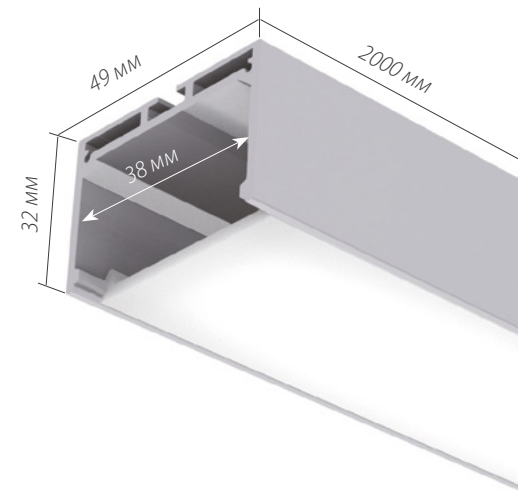

SL-LINE-4932-2000

СТАНДАРТНЫЕ АКСЕССУАРЫ

019 309

019 293

ДОПОЛНИТЕЛЬНЫЕ АКСЕССУАРЫ

арт. 019 392

ПОДВЕС

СОЕДИНИТЕЛЬ

019 084	Холодный	008 882	IP20
019 087	Белый	018 983	IP65
019 085	Дневной		
019 086	Теплый		

019 391	2000мм
019 392	4000мм

019 857

ДИАГРАММА ОСВЕЩЕННОСТИ*

*Измерено при длине ленты и профиля 1.2м

Для ЗАКАЗА

Профиль 2м арт. 019 308

Комплект. Профиль с экраном 2.5м арт. 020 465