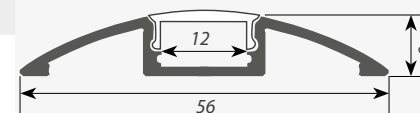

ЗАГЛУШКИ только для ARH-FLAT

Заглушка ARH-FLAT с отверстием

АКСЕССУАРЫ

Сечение профиля (мм):

ОБЩИЕ ЭКРАНЫ / ДЕРЖАТЕЛИ

Экран ARH-FLAT-2000 Clear

Экран ARH-FLAT-2000 Frost-PM

Экран ARH-FLAT-2000 Opal