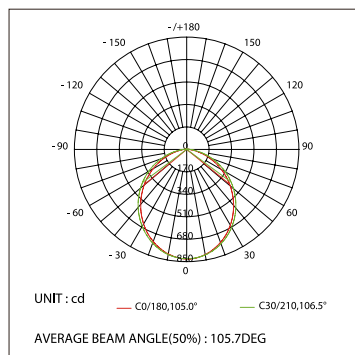

ДИАГРАММА ОСВЕЩЕННОСТИ*

*Измерено при длине ленты и профиля 1.2м