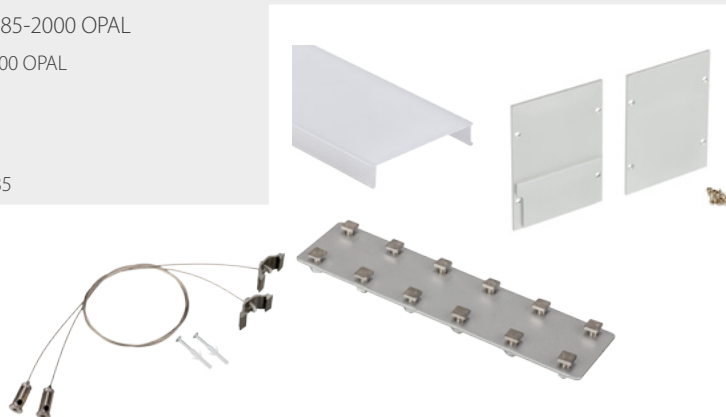

АКСЕССУАРЫ