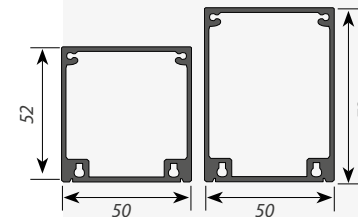

ПРОФИЛЬ для БП и ОСВЕЩЕНИЯ

Алюминиевый профиль BOX60-SIDE-2000

Покрытие профиля: Анод

ПРОФИЛЬ для БП и ОСВЕЩЕНИЯ

Алюминиевый профиль BOX57-DUAL-2000

Покрытие профиля: Анод

Сечение профиля (мм):

Экраны, заглушки и крепёж поставляются отдельно.