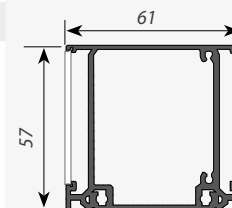

ПРОФИЛЬ для БП и ОСВЕЩЕНИЯ

Алюминиевый профиль BOX60-SIDE-2000

Покрытие профиля: Анод

ПРОФИЛЬ для БП и ОСВЕЩЕНИЯ

Алюминиевый профиль BOX57-DUAL-2000

Покрытие профиля: Анод

Сечение профиля (мм):

Экраны, заглушки и крепёж поставляются отдельно.