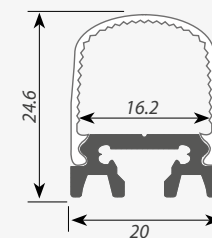

ALU-CORNER

Профиль | Аксессуары

ПРОФИЛЬ ВСТРАИВАЕМЫЙ

Профиль с экраном ALU-CORNER-2000 ANOD+FROST
Заглушка для ALU-CORNER глухая
Заглушка для ALU-CORNER с отверстием
Крепёж для ALU-CORNER

ЗАГЛУШКИ

глухая

с отверстием

Сечение профиля (мм):

ALU-FLAT

ПРОФИЛЬ ВСТРАИВАЕМЫЙ

Профиль с экраном ALU-FLAT-2000 ANOD+FROST
Заглушка для ALU-FLAT глухая
Заглушка для ALU-FLAT с отверстием

ЗАГЛУШКИ

глухая

с отверстием

ALU-SQR

ПРОФИЛЬ ВСТРАИВАЕМЫЙ

Профиль с экраном ALU-SQR-2000 ANOD+FROST
Заглушка для ALU-SQR глухая

ЗАГЛУШКИ

ALU-SUPER

ПРОФИЛЬ ВСТРАИВАЕМЫЙ

Профиль с экраном ALU-SUPER-H10-2000 ANOD+FROST
Заглушка для ALU-SUPER-H10 глухая
Заглушка для ALU-SUPER-H10 с отверстием

ЗАГЛУШКИ

глухая

с отверстием