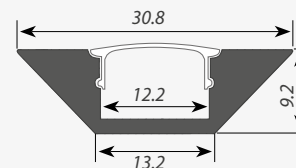

ALU-CORNER

Профиль | Аксессуары

ПРОФИЛЬ ВСТРАИВАЕМЫЙ

Профиль с экраном ALU-CORNER-2000 ANOD+FROST
Заглушка для ALU-CORNER глухая
Заглушка для ALU-CORNER с отверстием
Крепёж для ALU-CORNER

ЗАГЛУШКИ

глухая

с отверстием

Сечение профиля (мм):

ALU-FLAT

ПРОФИЛЬ ВСТРАИВАЕМЫЙ

Профиль с экраном ALU-FLAT-2000 ANOD+FROST
Заглушка для ALU-FLAT глухая
Заглушка для ALU-FLAT с отверстием

ЗАГЛУШКИ

глухая

с отверстием

ALU-SQR

ПРОФИЛЬ ВСТРАИВАЕМЫЙ

Профиль с экраном ALU-SQR-2000 ANOD+FROST
Заглушка для ALU-SQR глухая

ЗАГЛУШКИ

ALU-SUPER

ПРОФИЛЬ ВСТРАИВАЕМЫЙ

Профиль с экраном ALU-SUPER-H10-2000 ANOD+FROST
Заглушка для ALU-SUPER-H10 глухая
Заглушка для ALU-SUPER-H10 с отверстием

ЗАГЛУШКИ

глухая

с отверстием