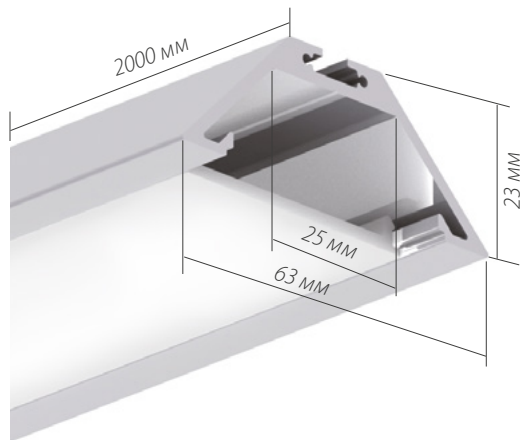

Для заказа

Профиль 2м	арт. 019 295
Комплект. Профиль с экраном 2.5м	арт. 020 477

SL-LINIA49-F-2000

СТАНДАРТНЫЕ АКСЕССУАРЫ

Заглушки x2
019 314

Держатели x2
019 352

Экран
019 301

ДОПОЛНИТЕЛЬНЫЕ АКСЕССУАРЫ