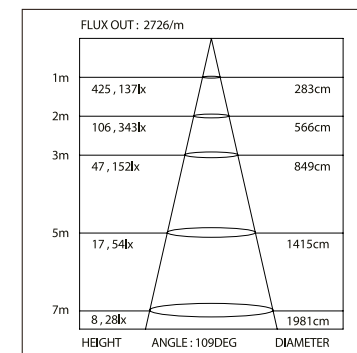

ДИАГРАММА ОСВЕЩЕННОСТИ*

*Измерено при длине ленты и профиля 1.2м