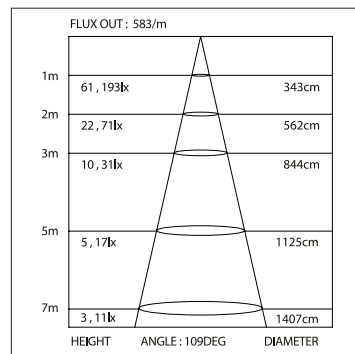

ДИАГРАММА ОСВЕЩЕННОСТИ*

*Измерено при длине ленты и профиля 1.2м