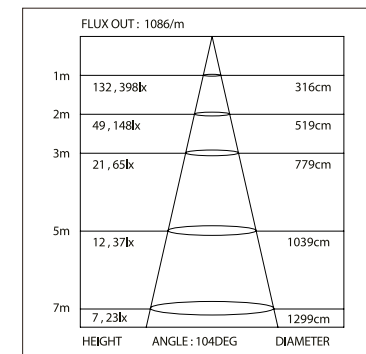

ДИАГРАММА ОСВЕЩЕННОСТИ*

*Измерено при длине ленты и профиля 1.2м