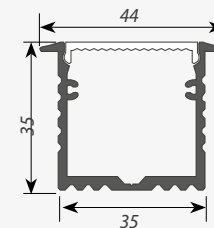

Сечение профиля (мм):