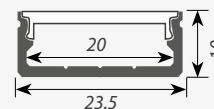

Сечение профиля (мм):