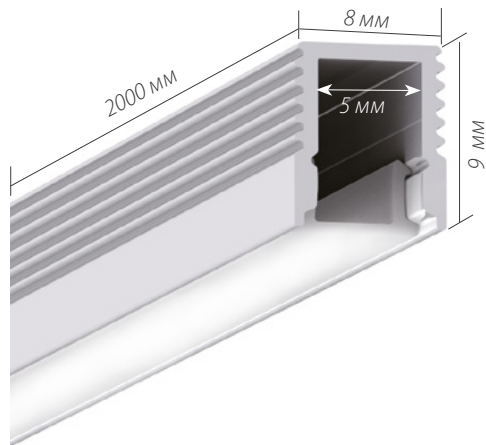

S-LUX

SL-MINI-8-2000

СТАНДАРТНЫЕ АКСЕССУАРЫ

019 323

019 349

019 324