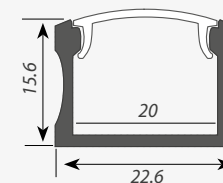

Заглушка для ALU-WIDE-H28 глухая

Крепёж для ALU-WIDE-H28

ЗАГЛУШКИ

ВСТРАИВАЕМЫЙ

Профиль с экраном ALU-WIDE-F-H28-2000 ANOD+-FROST

Заглушка для ALU-WIDE-F-H28 глухая

ЗАГЛУШКИ

Сечение профиля (мм):