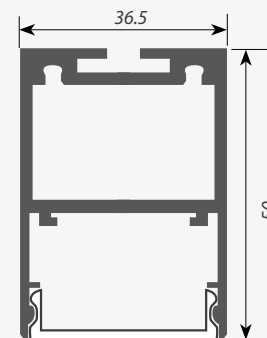

Сечение профиля (мм):