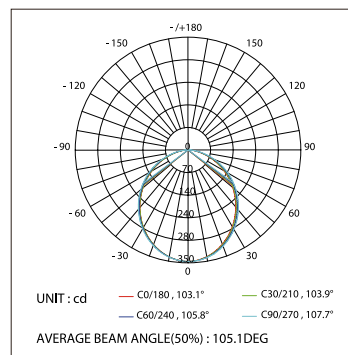

ДИАГРАММА ОСВЕЩЕННОСТИ*

*Измерено при длине ленты и профиля 1.2м