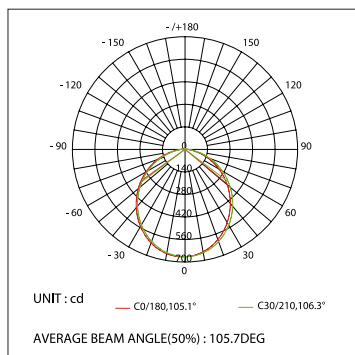

ДИАГРАММА ОСВЕЩЕННОСТИ*

*Измерено при длине ленты и профиля 1.2м