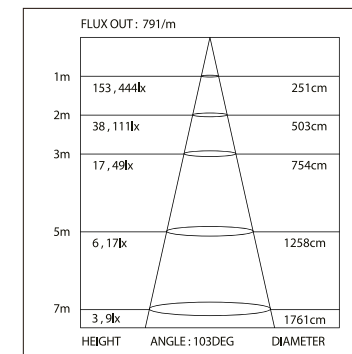

*Измерено при длине ленты и профиля 1.2м

Для заказа

Профиль 2м	арт. 019 306
Комплект. Профиль с экраном 2.5м	арт. 020 462

SL-LINE-4932-2000

СТАНДАРТНЫЕ АКСЕССУАРЫ

Заглушки x2

019 309

Экран