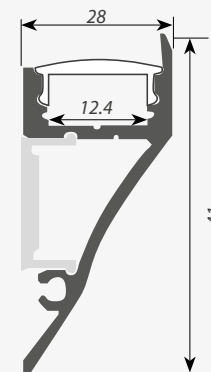

ЗАГЛУШКИ только для ARH-FLAT

Заглушка ARH-FLAT с отверстием

АКСЕССУАРЫ

Сечение профиля (мм):

ОБЩИЕ ЭКРАНЫ / ДЕРЖАТЕЛИ

Экран ARH-FLAT-2000 Clear

Экран ARH-FLAT-2000 Frost-PM

Экран ARH-FLAT-2000 Opal