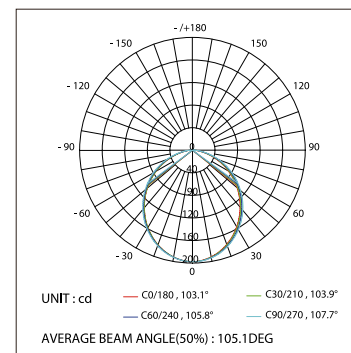

ДИАГРАММА ОСВЕЩЕННОСТИ*

*Измерено при длине ленты и профиля 1.2м