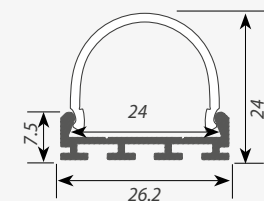

ЗАГЛУШКИ

глухая глухая

глухая

Экраны, заглушки поставляются отдельно.

Сечение профиля (мм):

Профиль и аксессуары PLS-LOCK

ВСТРАИВАЕМЫЙ

Алюминиевый профиль PLS-LOCK-H25-FA-2000