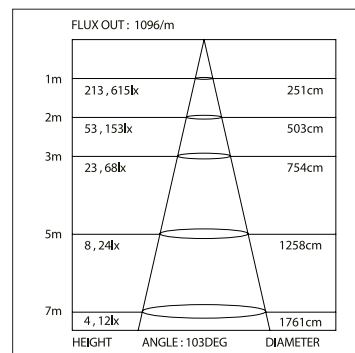

ДИАГРАММА ОСВЕЩЕННОСТИ*

*Измерено при длине ленты и профиля 1.2м