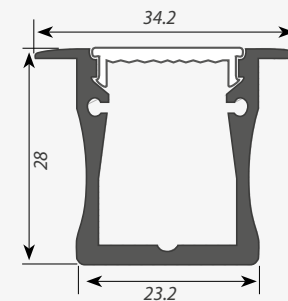

Заглушка для ALU-WIDE-H28 глухая

Крепёж для ALU-WIDE-H28

ЗАГЛУШКИ

ВСТРАИВАЕМЫЙ

Профиль с экраном ALU-WIDE-F-H28-2000 ANOD+-FROST

Заглушка для ALU-WIDE-F-H28 глухая

ЗАГЛУШКИ

Сечение профиля (мм):