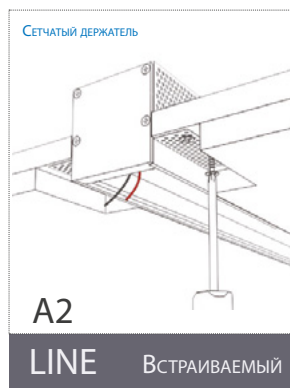

Сетчатый держатель

A2

LINE ВСТРАИВАЕМЫЙ