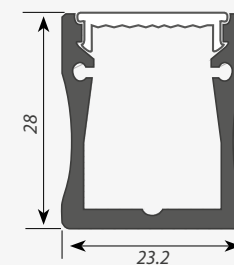

Заглушка для ALU-WIDE-H28 глухая

Крепёж для ALU-WIDE-H28

ЗАГЛУШКИ

ВСТРАИВАЕМЫЙ

Профиль с экраном ALU-WIDE-F-H28-2000 ANOD+-FROST

Заглушка для ALU-WIDE-F-H28 глухая

ЗАГЛУШКИ

Сечение профиля (мм):