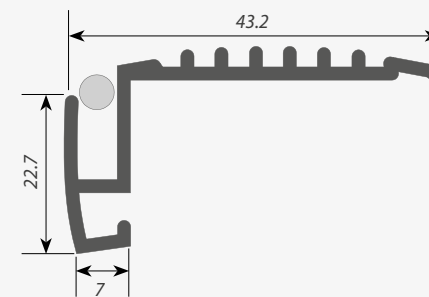

для светодиодных лент

STEP АЛЮМИНИЕВЫЙ ПРОФИЛЬ

Высококачественный анодированный алюминиевый профиль для ступеней. Нижнее освещение - светодиодные ленты и линейки шириной до 10мм. Верхнее освещение - гибкие ленты и линейки бокового (вертикального) свечения не более 2.4x5 мм. Стандартная длина 2м. По заказу - 1м. Для использования внутри помещений. При соблюдении инструкции по герметизации степень защиты до IP65.

ПРЕИМУЩЕСТВА

Массивный и прочный профиль.
Антискользящая прокладка.
2 направления освещения.
Высокая износоустойчивость.

ПРИМЕНЕНИЕ

- Подсветка ступеней в помещениях.

STEP

НАКЛАДНОЙ

Алюминиевый профиль STEP-2000 ANOD
Алюминиевый профиль STEP-2000 BLACK
Заглушка для STEP (левая)
Заглушка для STEP (правая)
Соединитель угловой для STEP

Покрытие профиля: Анод Черный

ЗАГЛУШКИ

Сечение профиля (мм):

STEP-MINI

НАКЛАДНОЙ

Алюминиевый профиль STEP-MINI-2000 ANOD
Заглушка для STEP-MINI левая
Заглушка для STEP-MINI правая
Противоскользящая вставка STEP-MINI
Соединитель угловой для STEP-MINI

ЗАГЛУШКИ

Профиль STEP. ОБЩИЕ ЭКРАНЫ

Экран F матовый для PDS, MIC

Экран матовый для PDS, MIC

Экран F прозрачный для PDS, MIC

Экран прозрачный для PDS, MIC