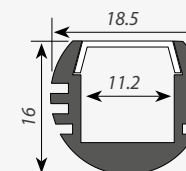

НАКЛАДНОЙ УГЛОВОЙ

Алюминиевый профиль PDS45-T-2000

Покрытие профиля:

Анод Белый Алюм. Темн-корич. Чёрный

глухая с отверстием под кнопку

Сечение профиля (мм):

Экраны, заглушки и крепёж поставляются отдельно.