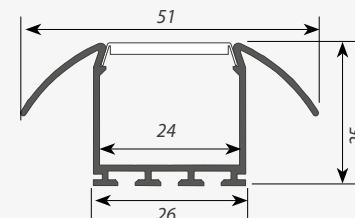

Экран прозрачный для профиля PLS-LOCK

Пружинный держатель для PLS-GIP/LOCK

Пружинный держатель для PLS-GIP

Клипса TEC-PLS-CLIP

матовый

прозрачный

Сечение профиля (мм):

KLUŚ