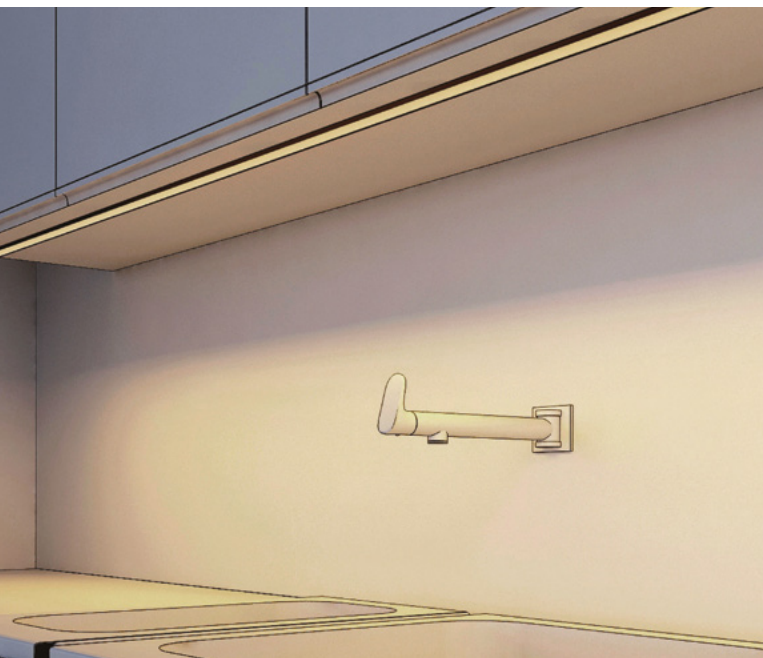

S-LUX

SL-SLIM-H13-F-2000

СТАНДАРТНЫЕ АКСЕССУАРЫ

019 318

019 321

ДОПОЛНИТЕЛЬНЫЕ АКСЕССУАРЫ

Для заказа
Профиль 2м арт. 019 317
Комплект. Профиль с экраном 2.5м арт. 020 460

- 019 912 Холодный
- 019 913 Белый
- 019 914 Дневной
- 019 915 Теплый 3000K
- 019 928 Теплый 2700K

- 014 976 IP20
- 019 484 IP20 СВЕРХТОНКИЙ
- 018 980 IP65

ДИАГРАММА ОСВЕЩЕННОСТИ*

*Измерено при длине ленты и профиля 1.2м