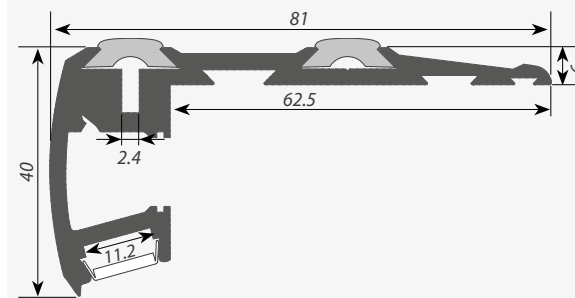

Покрытие профиля: Анод  Черный 

инструмент

прокладка SLIP

соединитель

ЗАГЛУШКИ

правая STEP

левая STEP

Сечение профиля (мм):