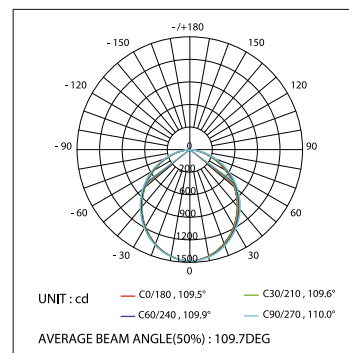

ДИАГРАММА ОСВЕЩЕННОСТИ*

*Измерено при длине ленты и профиля 1.2м