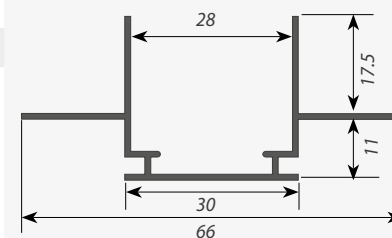

Экран прозрачный для профиля PLS-LOCK

Пружинный держатель для PLS-GIP/LOCK

Пружинный держатель для PLS-GIP

Клипса TEC-PLS-CLIP

матовый

прозрачный

Сечение профиля (мм):

KLUŚ