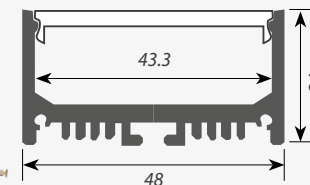

ARH-LINE Алюминиевый профиль

для светодиодных лент

Накладной анодированный алюминиевый профиль для светодиодной подсветки внутренних интерьеров.

На тыльной стороне профиля предусмотрен паз для использования с подвесами.

Профиль ARH-LINE

ПОДВЕСНОЙ

Профиль ARH-LINE-1716-2000 ANOD

ЭКРАНЫ

Экран ARH-FLAT-2000 Clear

Экран ARH-FLAT-2000 Frost-PM

Экран ARH-FLAT-2000 Opal

Экран ARH-FLAT-2000 Opal-PM

ЗАГЛУШКИ *только для ARH-LINE-1716*

Заглушка ARH-LINE-1716 глухая

Заглушка ARH-LINE-1716 с отверстием

Подвес для ARH-LINE-1726, LINE-1716

АКСЕССУАРЫ

глухая

с отверстием

Сечение профиля (мм):

ПОДВЕСНОЙ

Профиль ARH-LINE-2448-2000 ANOD

ЭКРАНЫ

Экран ARH-LINE-2448-2000 FROST-PM

Экран ARH-LINE-2448-2000 CLEAR-PM

Экран ARH-LINE-2448-2000 OPAL-PM

ЗАГЛУШКИ *только для ARH-LINE-2448*

Заглушка ARH-LINE-2448 глухая

Заглушка ARH-LINE-2448 с отверстием

Подвес для ARH-LINE 2448

АКСЕССУАРЫ

глухая

с отверстием