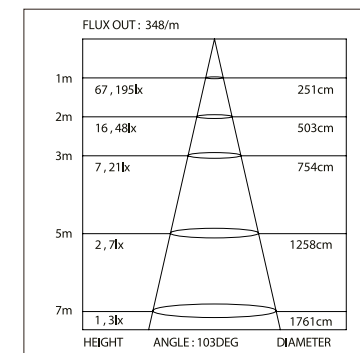

ДИАГРАММА ОСВЕЩЕННОСТИ*

*Измерено при длине ленты и профиля 1.2м