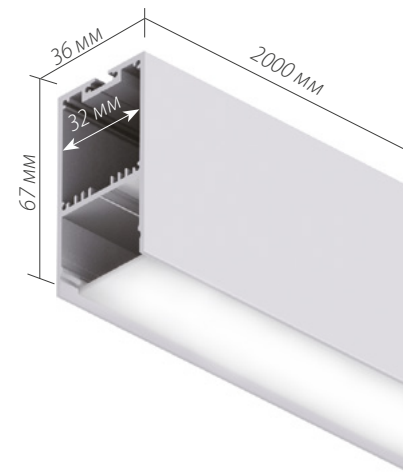

SL-LINE-3667-2000

СТАНДАРТНЫЕ АКСЕССУАРЫ

Заглушки x2

019 300

Экран

019 301

ДОПОЛНИТЕЛЬНЫЕ АКСЕССУАРЫ

СВЕТОДИОДНЫЕ ЛЕНТЫ RT 2
24 В SMD 2835 3x2 (27 Вт/м)

019 924	Холодный
019 925	Белый
019 926	Дневной
019 927	Теплый 3000K
019 929	Теплый 2700K

Блок питания
75 Вт / 24 В

022 382	IP20
020 007	IP67