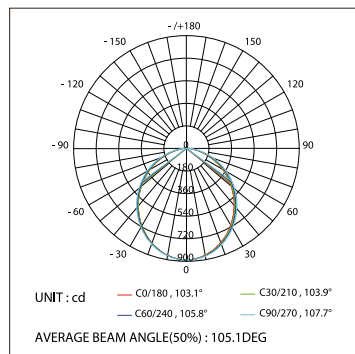

ДИАГРАММА ОСВЕЩЕННОСТИ*

*Измерено при длине ленты и профиля 1.2м