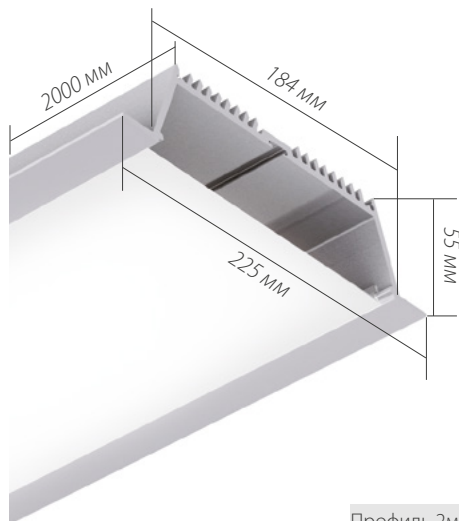

ДИАГРАММА ОСВЕЩЕННОСТИ*

*Измерено при длине ленты и профиля 1.2м

Для заказа

- Профиль 2м арт. 019 319
- Комплект. Профиль с экраном 2.5м арт. 020 472

SL-LINE-2011-2000

Профиль с экраном SQUARE OPAL

СТАНДАРТНЫЕ АКСЕССУАРЫ