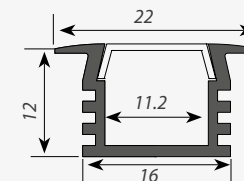

НАКЛАДНОЙ УГЛОВОЙ

Алюминиевый профиль PDS45-T-2000

Покрытие профиля:

Анод Белый Алюм. Темн-корич. Чёрный

глухая с отверстием под кнопку

Сечение профиля (мм):

Экраны, заглушки и крепёж поставляются отдельно.