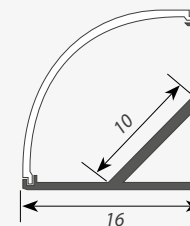

Экраны, заглушки и крепёж поставляются отдельно.