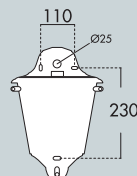

**IESSE**

<b>E27</b>	M22.000.E27
<b>6W LED</b>	M22.000.F1R
<b>8W LED</b>	M22.000.M1R

Pcs 16  
Kg 14  
mc 0,224

2700K\*

130

**IESSE**

M22.000 \*

**Dimensions and weight**

Height: 350 mm  
Width: 220 mm  
Depth: 130 mm  
Weight: 0,82 Kg

**Moulded colours:**

Black White

**Painted colours:**

Antique green Antique bronze

**Diffuser PMMA:**

Clear Opal

\*TO ORDER THE 4000K VERSION, USE THE SUFFIXES .F1L(6W) .M1L (8W) .N1L (12W)