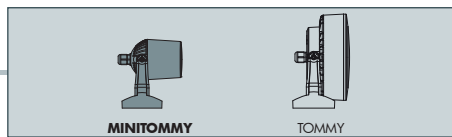

MINITOMMY - COMPONENTS

IP 66

COVER with no visible screws made of shockproof resin material, UV-rays stabilized, rust and corrosion free. Ring or eyelid versions available.

COVER senza viti a vista in resina antiurto stabilizzata ai raggi UV inattaccabile da ruggine e corrosione. Disponibile nella versione ad anello o a palpebra.

DIFFUSER made of shockproof resin material (PC) complete with silicone rubber gasket to ensure high protection against external agents. Frosted or coloured versions, to get a customized ambiance.

DIFFUSORE in resina antiurto (PC) completo di guarnizione in gomma siliconica per garantire un alto livello di protezione contro gli agenti esterni. Disponibile nella versione satinata o colorata, per ottenere un'ambientazione personalizzata.

Resin **BODY** suitable for the electrical devices fixation and resin **SUPPORT FORK** to allow a fully adjustable floodlight position.

CORPO in resina predisposto per il fissaggio degli accessori elettrici e **FORCELLA** di supporto per permettere l'orientamento del proiettore.

INSTALLATION ELEMENTS:

- ROTATION DISK for surface installation.
- SPIKE for in ground installation.
- CONNECTION FITTING for double lights version.

ELEMENTI DI FISSAGGIO:

- DISCO DI ROTAZIONE per l'installazione a parete.
- PICCHETTO per l'installazione nel terreno.
- SUPPORTO per la versione a luce doppia.

MINITOMMY

Dimensions and weight

Height: 127 mm
Width: 122 mm
Weight: 0,45 Kg

Moulded Colours:

Black Grey White

Diffuser PC:

Frosted
Blue Green Orange

GU10 LED

*ADD. SUFFIX

	3,5W	400 Lm	4000 K	.U1L
			3000 K	.U1R

LED LAMPS

More technical details about TÜV approved Fumagalli LED Lamps on page 512.

* ADD THESE SUFFIXES TO THE REFERENCES MENTIONED IN THE CATALOGUE