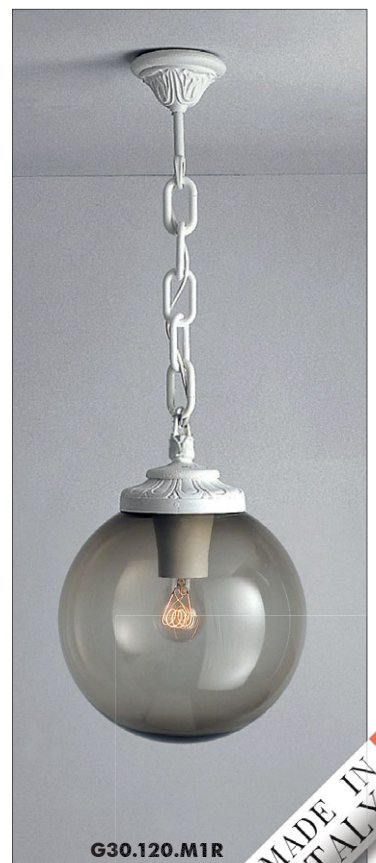

G30.111.M1R

G30.120.M1R

MADE IN ITALY