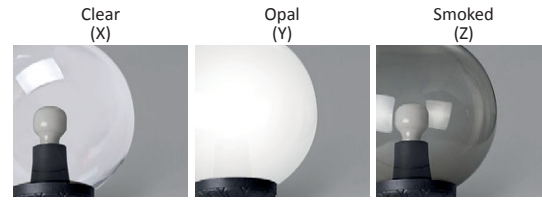

Ø 300 mm **GLOBE** made of UV-rays stabilized polymethylmethacrylate (PMMA), one piece only. Available in clear, opal or smoked colour.

***GLOBO** Ø 300 mm in polimetilmetacrilato (PMMA), resistente all'ingiallimento ed ai raggi UV, realizzato in un unico pezzo. Disponibile nei colori trasparente, bianco o fumé.*

GLOBE BASE with classic design, made of shockproof resin material, UV-rays stabilized, rust and corrosion-free. Supplied complete with E27 lampholder.

***REGGIBOCCIA** con disegno classico realizzato in resina antiurto, stabilizzato ai raggi UV, inattaccabile da ruggine e corrosione. Fornito completo di portalampada E27.*