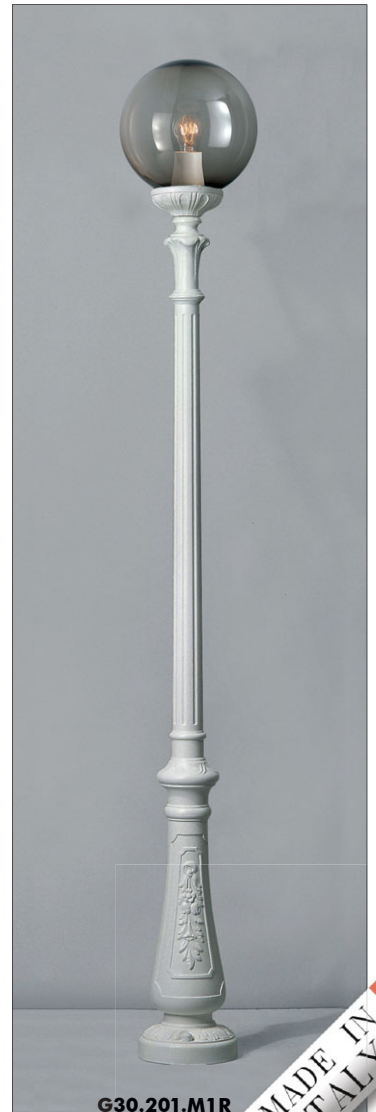

*Globo Ø 300 mm in polimetilmetacrilato (PMMA) completo di base classica realizzata in resina antiurto, stabilizzata ai raggi UV, inattaccabile da ruggine e corrosione. Idoneo per il montaggio a palo, a sospensione o a parete. Fornito anche completo di **lampadine LED a filamento** adatte ad uso in ambiente esterno, approvate TÜV, di lunga durata ed elevata efficienza. Classe di isolamento II, grado di protezione IP55.*

GLOBE BASE with classic design, made of shockproof resin material, UV-rays stabilized, rust and corrosion-free. Supplied complete with E27 lampholder.

***REGGIBOCCIA** con disegno classico realizzato in resina antiurto, stabilizzato ai raggi UV, inattaccabile da ruggine e corrosione. Fornito completo di portalampada E27.*

GLOBE 300 CLASSIC

G30.B30 *

Dimensions and weight

Height: 310 mm
Diameter: 300 mm
Weight: 1,1 Kg

Moulded colours:

Black White

Painted colours:

Antique green Antique bronze

COMPANY
BOLLARDS
UP&DOWN
BULKHEAD
FLOODLIGHT
IN-GROUND
BRICKLIGHT
GARDEN
URBAN CLASSIC
URBAN MODERN
HIGH-BAY
POST
LAMPS
REFERENCES

GLOBE 300 CLASSIC

MEDIUM SIZE

G30.201.R20

G30.132.M1R

G30.201.R30.M1R

G30.201.M1R