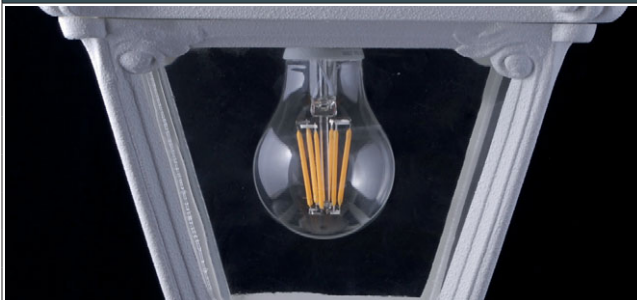

E27 VERSIONS

* ADD. SUFFIX

E27 (CFL-LED)		max 160 mm		.E27
FILAMENT LED E27	6 W	800 Lm	4000 K	.F1L
			2700 K	.F1R
	8 W	1000 Lm	4000 K	.M1L
			2700 K	.M1R
	12 W	1500 Lm	4000 K	.N1L
			2700 K	.N1R

LED LAMPS

More technical details about TÜV approved Fumagalli LED Lamps on page 512.

* ADD THESE SUFFIXES TO THE REFERENCES MENTIONED IN THE CATALOGUE

- **PERFECT MATCHING WITH CLASSIC LANTERNS:** clear LED filament lamp with the look and the feeling of a traditional incandescent bulb.
- **SUITABLE FOR OUTDOOR USE:** 100-240 V built-in driver fully protected against heat and humidity by silicone paste.
- **OMNIDIRECTIONAL LIGHT:** 360° light output for a better lighting distribution on hexagonal and square classic lanterns.
- **HIGH EFFICIENCY:** 90% energy saving.

6W 8W 12W = 60W 75W 100W incandescent

SAVE 90%