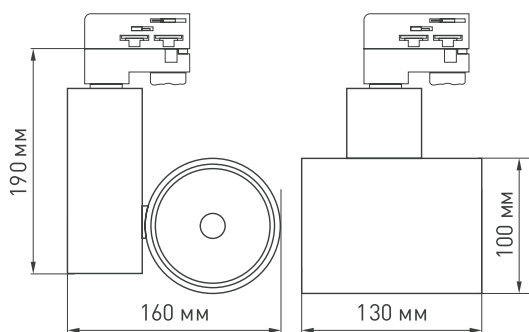

ПАРАМЕТРЫ

Артикулы	026279, 026284, 025398, 026282 026278, 026281, 026388, 026386 026288, 026290, 026289, 026292 026423, 026422, 026387, 026291
Напряжение питания сети	АС 220-240 В, 50/60 Гц
Мощность	40 Вт
Световой поток	3600-4000 лм
Угол освещения	24°
Индекс цветопередачи*, CRI	>90
Тип шины	трехфазная (4TRA)
Срок службы**	36 000 ч
Степень защиты	IP20
Габаритные размеры	Ø100×190×130 мм
Рабочая температура окружающей среды	-25... +45 °С
Класс защиты от поражения электрическим током	I
Гарантийный срок	36 мес.

* Кроме моделей FOOD SPECIAL

** При соблюдении условий эксплуатации и снижении яркости не более чем на 30% от первоначальной.