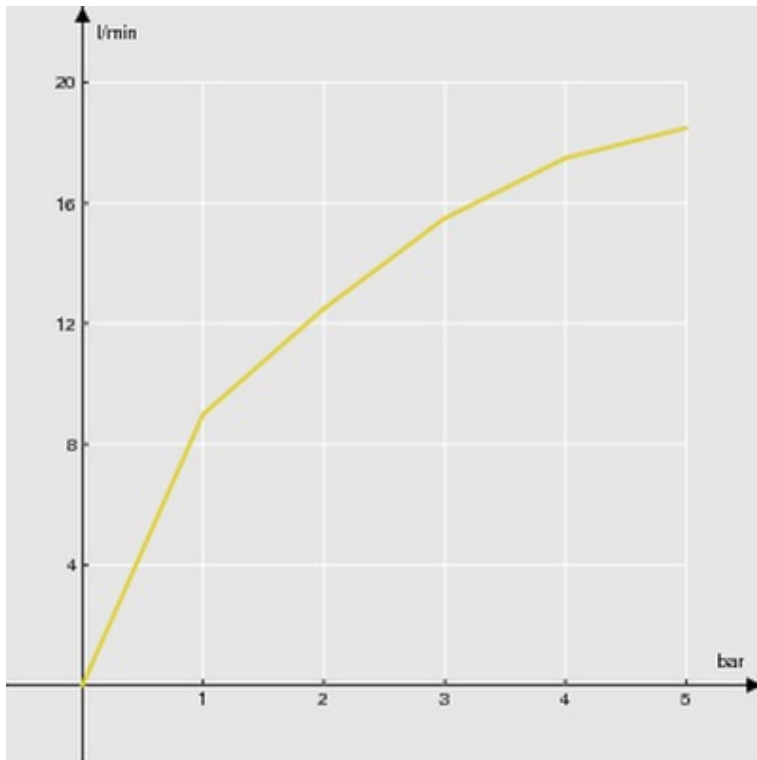

технические характеристики

Фильтр для установки под раковиной

хром

Соединение \varnothing 1/2"

упаковка: 0,159 kg

FLOW RATE DIAGRAM: HOT/COLD WATER

— 1st Way

FLOW RATE DIAGRAM: MIXED WATER