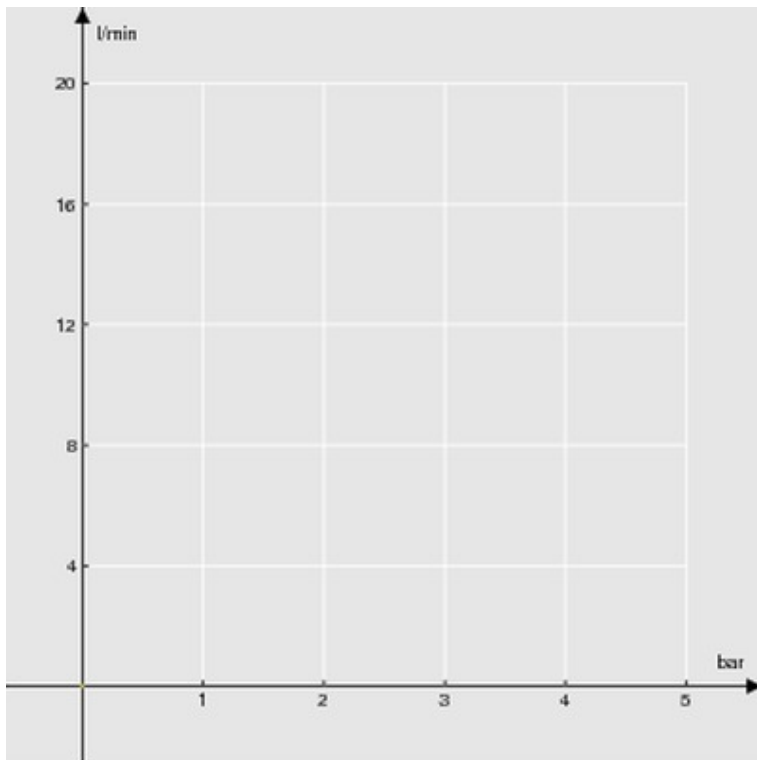

технические характеристики

Фильтр для установки под раковиной

хром

Соединение \varnothing 1/2"

упаковка: 0,159 kg

FLOW RATE DIAGRAM: HOT/COLD WATER

— 1st Way

FLOW RATE DIAGRAM: MIXED WATER