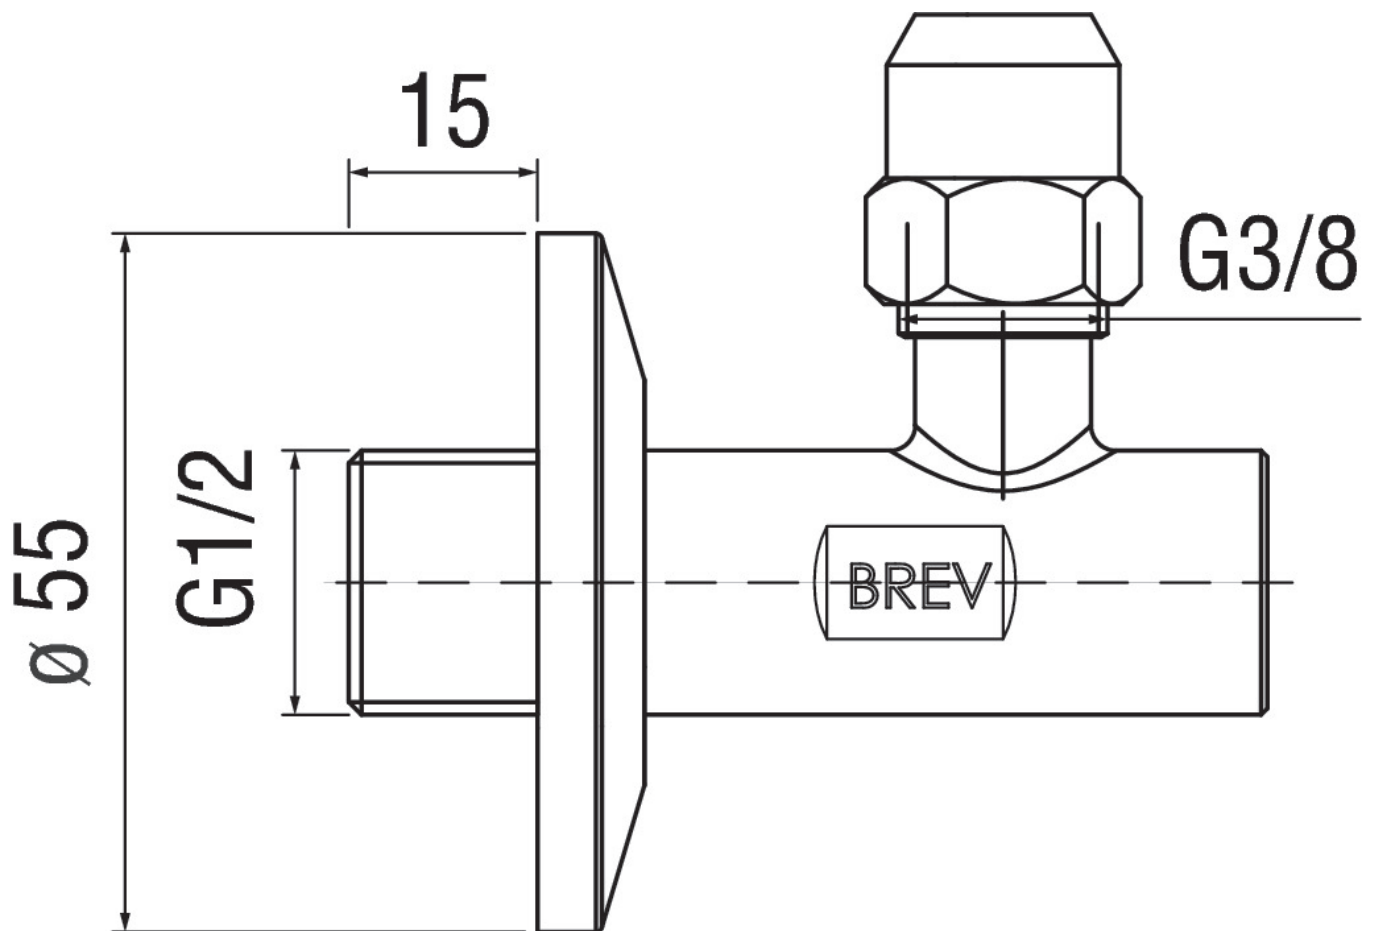

технические характеристики

Фильтр для установки под раковиной

хром

Соединение \varnothing 1/2"

упаковка: 0,159 kg

FLOW RATE DIAGRAM: HOT/COLD WATER

— 1st Way

FLOW RATE DIAGRAM: MIXED WATER