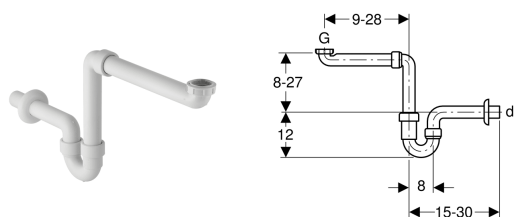

Сифон Geberit, для умывальника, компактная модель, горизонтальный выпуск

Цели применения

- Для компактного подключения умывальника в мебели ванной комнаты

Характеристики

- Контроль качества согласно стандарту EN 274-3
- Компактная модель

Технические характеристики

Высота гидрозатвора	70 мм
Материал	Пластик

Объем поставки

- Уплотнение
- Соединительное колено
- Соединительное колено с накидной гайкой
- Стенная розетка

Арт. №	Поверхность/цвет	d, Ø	G
151.107.11.1	Белый «Alpine»	40 мм	1 1/2 x 1 1/4 "