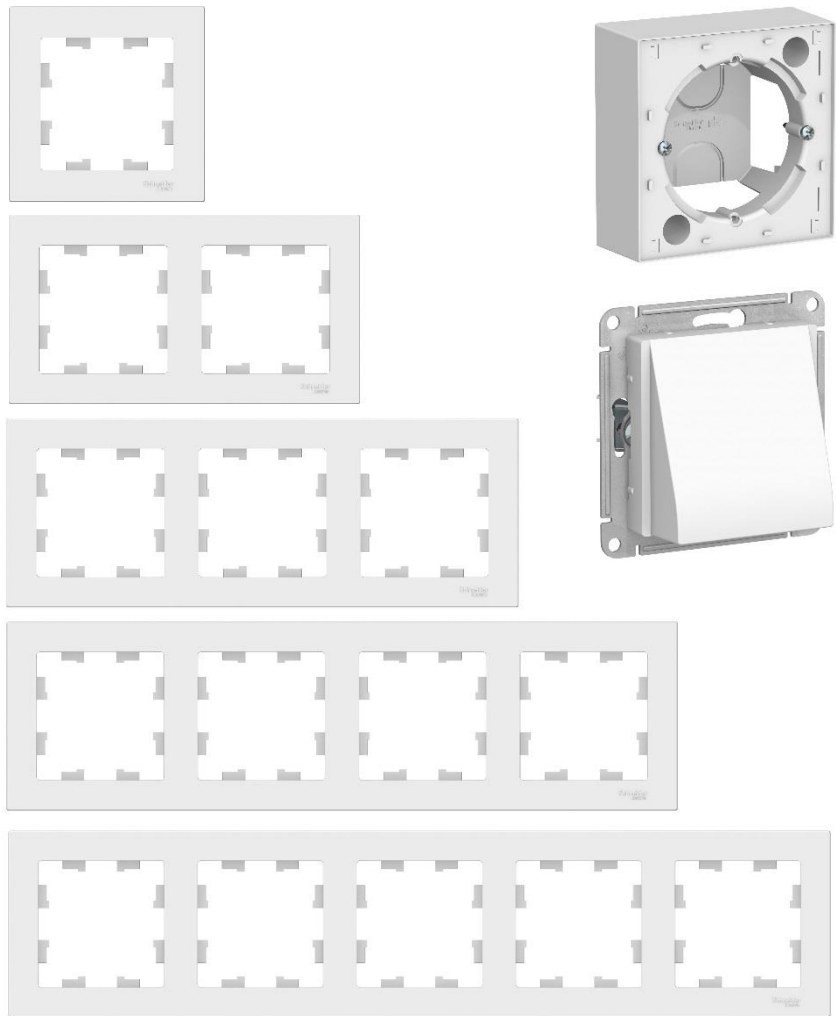

Телекоммуникационные функции

- Телевизионные розетки TV,
- Телефонные розетки RJ11,
- Компьютерные розетки RJ45,
- Двойные розетки RJ45 + TV,
- Аудио-розетки

Электронные функции

- Диммеры поворотно-нажимные LED 315Вт, 600 Вт,
- Термостат программируемый 16А,
- Потолочный датчик движения 360, 6м с регулировкой: время выключения, уровень освещенности и уровень звука

Рамки и аксессуары

- Симметричные рамки от 1 до 5 постов,
- Подъемные коробки,
- Вывод кабеля

Atlas Aqua

Пылевлагозащита IP44

- 1-,2- постовые рамки,
- Переключатель 10А,
- Розетка 16А с зк, со шторками

Atlas Art