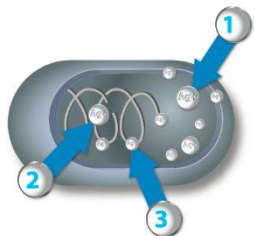

Создай свой стиль и дизайн!

- 1-,2- постовые рамки
- Переключатель 10А,
- Розетка 16А с зк, со шторками

Антибактериальная защита

• Ионы серебра Ag⁺ в пластике

Проведены тесты пластика с более чем пятьюдесятью видами микробов. Антибактериальный эффект достигается очень быстро: уже через 15 минут взаимодействия уничтожаются 80% микробов, через 2 часа – 99,9%.

- 1 Ионы серебра присоединяются к поверхности клетки бактерии. Это нарушает клеточную стенку и предотвращает рост бактерии.
- 2 Ионы серебра притягиваются к ферментам клеток. Это предотвращает производство энергии бактерией.
- 3 Ионы серебра прерывают клеточную ДНК. Это предотвращает создание новых клеток и размножение бактерий.