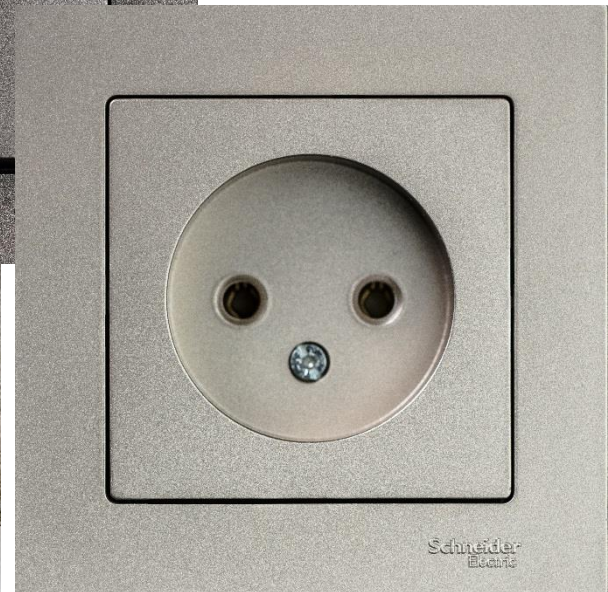

Шампань - 05 & Мокко - 06

Life Is On

Schneider
Electric