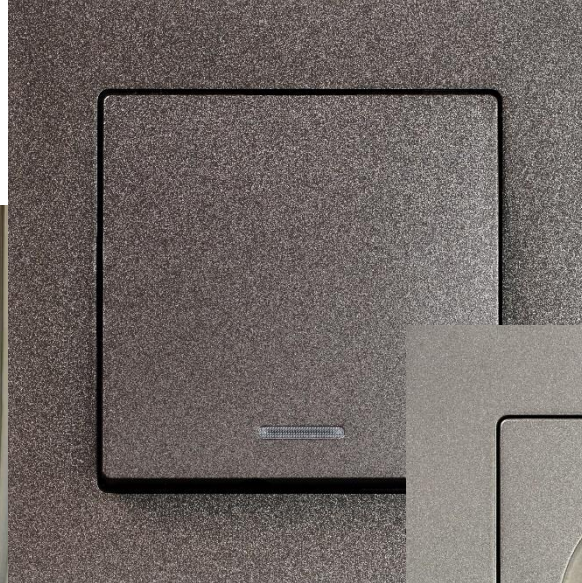

Шампань - 05 & Мокко - 06

Life Is On

Schneider
Electric