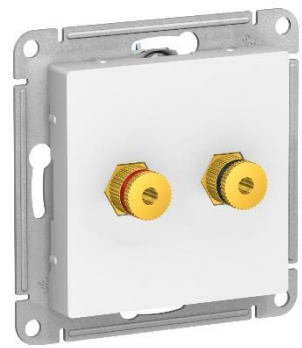

Изумруд- 08

Life Is On

Schneider
Electric

Сталь – 09 &
Карбон -10

Электромеханические функции

- Выключатели 10А,
- Переключатели 10А,
- Розетки одноместные 16А,
- Розетка с выталкивателем 16А,
- Розетки двойные 16А,
- USB-розетка (зарядка) 2,1А

Телекоммуникационные функции

- Телевизионные розетки TV,
- Телефонные розетки RJ11,
- Компьютерные розетки RJ45,
- Двойные розетки RJ45 + TV,
- Аудио-розетки

Электронные функции

- Диммеры поворотно-нажимные LED 315Вт, 600 Вт,
- Термостат программируемый 16А,
- Потолочный датчик движения 360, 6м с регулировкой: время выключения, уровень освещенности и уровень звука

Рамки и аксессуары

- Симметричные рамки от 1 до 5 постов,
- Подъемные коробки,
- Вывод кабеля

Atlas Aqua

Пылевлагозащита IP44

- 1-,2- постовые рамки,
- Переключатель 10А,
- Розетка 16А с зк, со шторками

Atlas Art