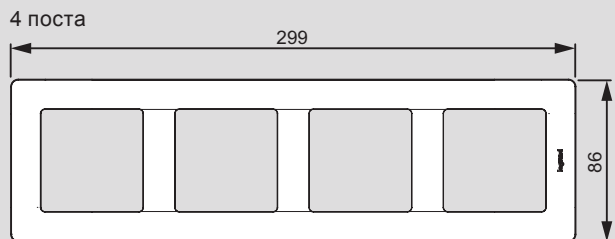

Valena™ Life

таблица выбора рамок

Рамки для универсальной установки (горизонтально или вертикально)

VALENA LIFE									
РАМКИ		1 пост	2 поста	3 поста	4 поста	5 постов	5 модулей без перегородок	Специальная рамка для розетки 2x2K+3 (двойной)	
								одинарная рамка	двойная рамка АПР 2016
Белый		7 540 07	7 540 02	7 540 03	7 540 04	7 540 05	7 540 06	7 542 21	7 542 22**
Белый с держателем для маркировки		7 540 11	7 540 12*	7 540 13*					
Белый IP 44, с откидной крышкой		7 540 21							
Слоновая кость		7 540 47	7 540 42	7 540 43	7 540 44	7 540 45	7 540 46	7 542 31	7 542 32**
Слоновая кость, с держателем для маркировки		7 540 51	7 540 52*	7 540 53*					
Терракота		7 540 71	7 540 72	7 540 73	7 540 74	7 540 75			
Лайм		7 540 81	7 540 82	7 540 83	7 540 84	7 540 85			
Лазурь		7 540 91	7 540 92	7 540 93	7 540 94	7 540 95			
Ампир белый		7 541 01	7 541 02	7 541 03	7 541 04	7 541 05			
Ампир бежевый		7 541 11	7 541 12	7 541 13	7 541 14	7 541 15			
Эл Грей		7 541 21	7 541 22	7 541 23	7 541 24	7 541 25			
Алюминий		7 541 37	7 541 32	7 541 33	7 541 34	7 541 35	7 541 36	7 542 41	7 542 42**
Жемчуг		7 541 41	7 541 42	7 541 43	7 541 44	7 541 45			
Сталь		7 541 51	7 541 52	7 541 53	7 541 54	7 541 55			
Медь		7 541 61	7 541 62	7 541 63	7 541 64	7 541 65			
Темное дерево		7 541 71	7 541 72	7 541 73	7 541 74	7 541 75			
Светлое дерево		7 541 81	7 541 82	7 541 83	7 541 84	7 541 85			
КОРОБКИ ДЛЯ НАКЛАДНОГО МОНТАЖА									
Коробка для накладного монтажа, белая		7 541 91	7 541 92						
Коробка для накладного монтажа, слоновая кость		7 542 01	7 542 02						
Коробка для накладного монтажа, алюминий		7 542 11	7 542 12						

* Для горизонтальной установки

** Доступность - Сентябрь 2016

Valena™ Life

размеры рамок (включая рамки IP44 и держатели для маркировки)

на 5 модулей без перегородок

■ Специальные рамки Valena Life для двойных розеток