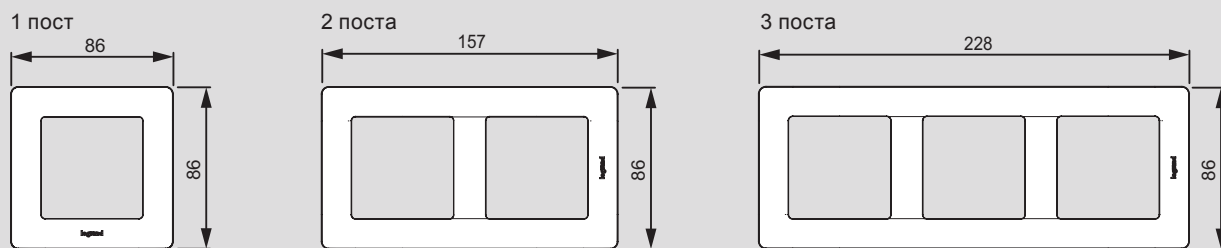

Valena™ Life

таблица выбора рамок

Рамки для универсальной установки (горизонтально или вертикально)

VALENA LIFE									
РАМКИ		1 пост	2 поста	3 поста	4 поста	5 постов	5 модулей без перегородок	Специальная рамка для розетки 2x2K+3 (двойной)	
								одинарная рамка	двойная рамка АПР 2016
Белый		7 540 07	7 540 02	7 540 03	7 540 04	7 540 05	7 540 06	7 542 21	7 542 22**
Белый с держателем для маркировки		7 540 11	7 540 12*	7 540 13*					
Белый IP 44, с откидной крышкой		7 540 21							
Слоновая кость		7 540 47	7 540 42	7 540 43	7 540 44	7 540 45	7 540 46	7 542 31	7 542 32**
Слоновая кость, с держателем для маркировки		7 540 51	7 540 52*	7 540 53*					
Терракота		7 540 71	7 540 72	7 540 73	7 540 74	7 540 75			
Лайм		7 540 81	7 540 82	7 540 83	7 540 84	7 540 85			
Лазурь		7 540 91	7 540 92	7 540 93	7 540 94	7 540 95			
Ампир белый		7 541 01	7 541 02	7 541 03	7 541 04	7 541 05			
Ампир бежевый		7 541 11	7 541 12	7 541 13	7 541 14	7 541 15			
Эл Грей		7 541 21	7 541 22	7 541 23	7 541 24	7 541 25			
Алюминий		7 541 37	7 541 32	7 541 33	7 541 34	7 541 35	7 541 36	7 542 41	7 542 42**
Жемчуг		7 541 41	7 541 42	7 541 43	7 541 44	7 541 45			
Сталь		7 541 51	7 541 52	7 541 53	7 541 54	7 541 55			
Медь		7 541 61	7 541 62	7 541 63	7 541 64	7 541 65			
Темное дерево		7 541 71	7 541 72	7 541 73	7 541 74	7 541 75			
Светлое дерево		7 541 81	7 541 82	7 541 83	7 541 84	7 541 85			
КОРОБКИ ДЛЯ НАКЛАДНОГО МОНТАЖА									
Коробка для накладного монтажа, белая		7 541 91	7 541 92						
Коробка для накладного монтажа, слоновая кость		7 542 01	7 542 02						
Коробка для накладного монтажа, алюминий		7 542 11	7 542 12						

* Для горизонтальной установки

** Доступность - Сентябрь 2016

Valena™ Life

размеры рамок (включая рамки IP44 и держатели для маркировки)

на 5 модулей без перегородок

■ Специальные рамки Valena Life для двойных розеток