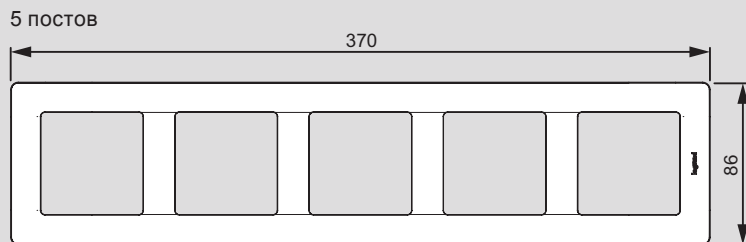

Valena™ Life

таблица выбора рамок

Рамки для универсальной установки (горизонтально или вертикально)

VALENA LIFE									
РАМКИ		1 пост	2 поста	3 поста	4 поста	5 постов	5 модулей без перегородок	Специальная рамка для розетки 2x2K+3 (двойной)	
								одинарная рамка	двойная рамка АПР 2016
Белый		7 540 07	7 540 02	7 540 03	7 540 04	7 540 05	7 540 06	7 542 21	7 542 22**
Белый с держателем для маркировки		7 540 11	7 540 12*	7 540 13*					
Белый IP 44, с откидной крышкой		7 540 21							
Слоновая кость		7 540 47	7 540 42	7 540 43	7 540 44	7 540 45	7 540 46	7 542 31	7 542 32**
Слоновая кость, с держателем для маркировки		7 540 51	7 540 52*	7 540 53*					
Терракота		7 540 71	7 540 72	7 540 73	7 540 74	7 540 75			
Лайм		7 540 81	7 540 82	7 540 83	7 540 84	7 540 85			
Лазурь		7 540 91	7 540 92	7 540 93	7 540 94	7 540 95			
Ампир белый		7 541 01	7 541 02	7 541 03	7 541 04	7 541 05			
Ампир бежевый		7 541 11	7 541 12	7 541 13	7 541 14	7 541 15			
Эл Грей		7 541 21	7 541 22	7 541 23	7 541 24	7 541 25			
Алюминий		7 541 37	7 541 32	7 541 33	7 541 34	7 541 35	7 541 36	7 542 41	7 542 42**
Жемчуг		7 541 41	7 541 42	7 541 43	7 541 44	7 541 45			
Сталь		7 541 51	7 541 52	7 541 53	7 541 54	7 541 55			
Медь		7 541 61	7 541 62	7 541 63	7 541 64	7 541 65			
Темное дерево		7 541 71	7 541 72	7 541 73	7 541 74	7 541 75			
Светлое дерево		7 541 81	7 541 82	7 541 83	7 541 84	7 541 85			
КОРОБКИ ДЛЯ НАКЛАДНОГО МОНТАЖА									
Коробка для накладного монтажа, белая		7 541 91	7 541 92						
Коробка для накладного монтажа, слоновая кость		7 542 01	7 542 02						
Коробка для накладного монтажа, алюминий		7 542 11	7 542 12						

* Для горизонтальной установки

** Доступность - Сентябрь 2016

Valena™ Life

размеры рамок (включая рамки IP44 и держатели для маркировки)

на 5 модулей без перегородок

■ Специальные рамки Valena Life для двойных розеток