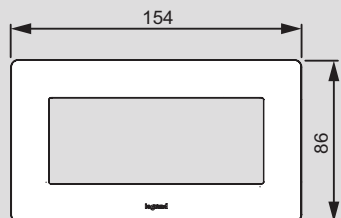

Valena™ Life

таблица выбора рамок

Рамки для универсальной установки (горизонтально или вертикально)

VALENA LIFE									
РАМКИ		1 пост	2 поста	3 поста	4 поста	5 постов	5 модулей без перегородок	Специальная рамка для розетки 2x2K+3 (двойной)	
								одинарная рамка	двойная рамка АПР 2016
Белый		7 540 07	7 540 02	7 540 03	7 540 04	7 540 05	7 540 06	7 542 21	7 542 22**
Белый с держателем для маркировки		7 540 11	7 540 12*	7 540 13*					
Белый IP 44, с откидной крышкой		7 540 21							
Слоновая кость		7 540 47	7 540 42	7 540 43	7 540 44	7 540 45	7 540 46	7 542 31	7 542 32**
Слоновая кость, с держателем для маркировки		7 540 51	7 540 52*	7 540 53*					
Терракота		7 540 71	7 540 72	7 540 73	7 540 74	7 540 75			
Лайм		7 540 81	7 540 82	7 540 83	7 540 84	7 540 85			
Лазурь		7 540 91	7 540 92	7 540 93	7 540 94	7 540 95			
Ампир белый		7 541 01	7 541 02	7 541 03	7 541 04	7 541 05			
Ампир бежевый		7 541 11	7 541 12	7 541 13	7 541 14	7 541 15			
Эл Грей		7 541 21	7 541 22	7 541 23	7 541 24	7 541 25			
Алюминий		7 541 37	7 541 32	7 541 33	7 541 34	7 541 35	7 541 36	7 542 41	7 542 42**
Жемчуг		7 541 41	7 541 42	7 541 43	7 541 44	7 541 45			
Сталь		7 541 51	7 541 52	7 541 53	7 541 54	7 541 55			
Медь		7 541 61	7 541 62	7 541 63	7 541 64	7 541 65			
Темное дерево		7 541 71	7 541 72	7 541 73	7 541 74	7 541 75			
Светлое дерево		7 541 81	7 541 82	7 541 83	7 541 84	7 541 85			
КОРОБКИ ДЛЯ НАКЛАДНОГО МОНТАЖА									
Коробка для накладного монтажа, белая		7 541 91	7 541 92						
Коробка для накладного монтажа, слоновая кость		7 542 01	7 542 02						
Коробка для накладного монтажа, алюминий		7 542 11	7 542 12						

* Для горизонтальной установки

** Доступность - Сентябрь 2016

Valena™ Life

размеры рамок (включая рамки IP44 и держатели для маркировки)

на 5 модулей без перегородок

■ Специальные рамки Valena Life для двойных розеток