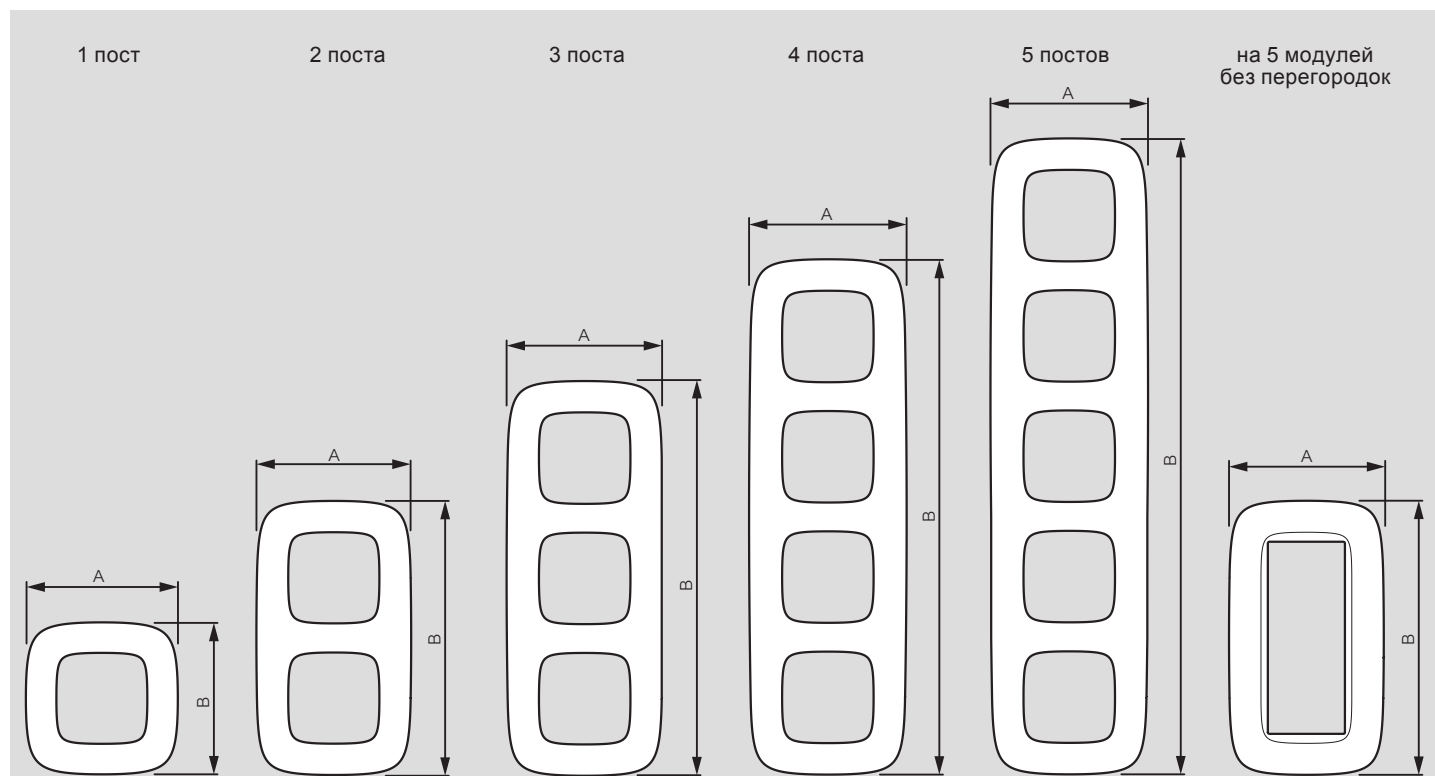

1 пост	2 поста	3 поста	4 поста	5 постов	5 модулей без перегородок
Размеры рамки	A=92 мм B=90 мм	A=92 мм B=157 мм	A=92 мм B=233 мм	A=92 мм B=299 мм	A=92 мм B=370 мм	A=92 мм B=154 мм
Белый	7 543 01	7 543 02	7 543 03	7 543 04	7 543 05	7 543 06
Слоновая кость	7 543 11	7 543 12	7 543 13	7 543 14	7 543 15	7 543 16
Нарцисс хром	7 543 41	7 543 42	7 543 43	7 543 44	7 543 45	
Нарцисс золото	7 543 51	7 543 52	7 543 53	7 543 54	7 543 55	
Флора	7 543 61	7 543 62	7 543 63	7 543 64	7 543 65	
Тиснение белое	7 543 71	7 543 72	7 543 73	7 543 74	7 543 75	
Тиснение бежевое	7 543 81	7 543 82	7 543 83	7 543 84	7 543 85	
Алюминий	7 543 91	7 543 92	7 543 93	7 543 94	7 543 95	7 543 96
Матовый черный	7 544 01	7 544 02	7 544 03	7 544 04	7 544 05	7 544 06
Жемчуг	7 544 11	7 544 12	7 544 13	7 544 14	7 544 15	7 544 16
Размеры рамки	A=91 мм B=91 мм	A=92 мм B=163 мм	A=93 мм B=234 мм	A=94 мм B=306 мм	A=95 мм B=377 мм	
Зеркало	7 544 21	7 544 22	7 544 23	7 544 24	7 544 25	
Барокко Нуар	7 544 31	7 544 32	7 544 33	7 544 34	7 544 35	
Барокко Пурпур	7 544 41	7 544 42	7 544 43	7 544 44	7 544 45	
Кожа	7 544 51	7 544 52	7 544 53	7 544 54	7 544 55	
Орех	7 544 61	7 544 62	7 544 63	7 544 64	7 544 65	
Карбон	7 544 71	7 544 72	7 544 73	7 544 74	7 544 75	
Размеры рамки	A=90 мм B=90 мм	A=92 мм B=162 мм	A=92 мм B=233 мм	A=93 мм B=304 мм	A=93 мм B=374 мм	
Итальянская фантазия	7 544 91	7 544 92	7 544 93	7 544 94	7 544 95	
Дворцовый мрамор	7 555 21	7 555 22	7 555 23			
Черное стекло	7 555 31	7 555 32	7 555 33	7 555 34	7 555 35	
Белое стекло	7 555 41	7 555 42	7 555 43	7 555 44	7 555 45	
Размеры рамки	A=91 мм B=91 мм	A=92 мм B=163 мм	A=93 мм B=234 мм	A=93 мм B=304 мм	A=93 мм B=374 мм	
Полированная сталь	7 555 01	7 555 02	7 555 03	7 555 04	7 555 05	
Черная сталь	7 555 11	7 555 12	7 555 13	7 555 14	7 555 15