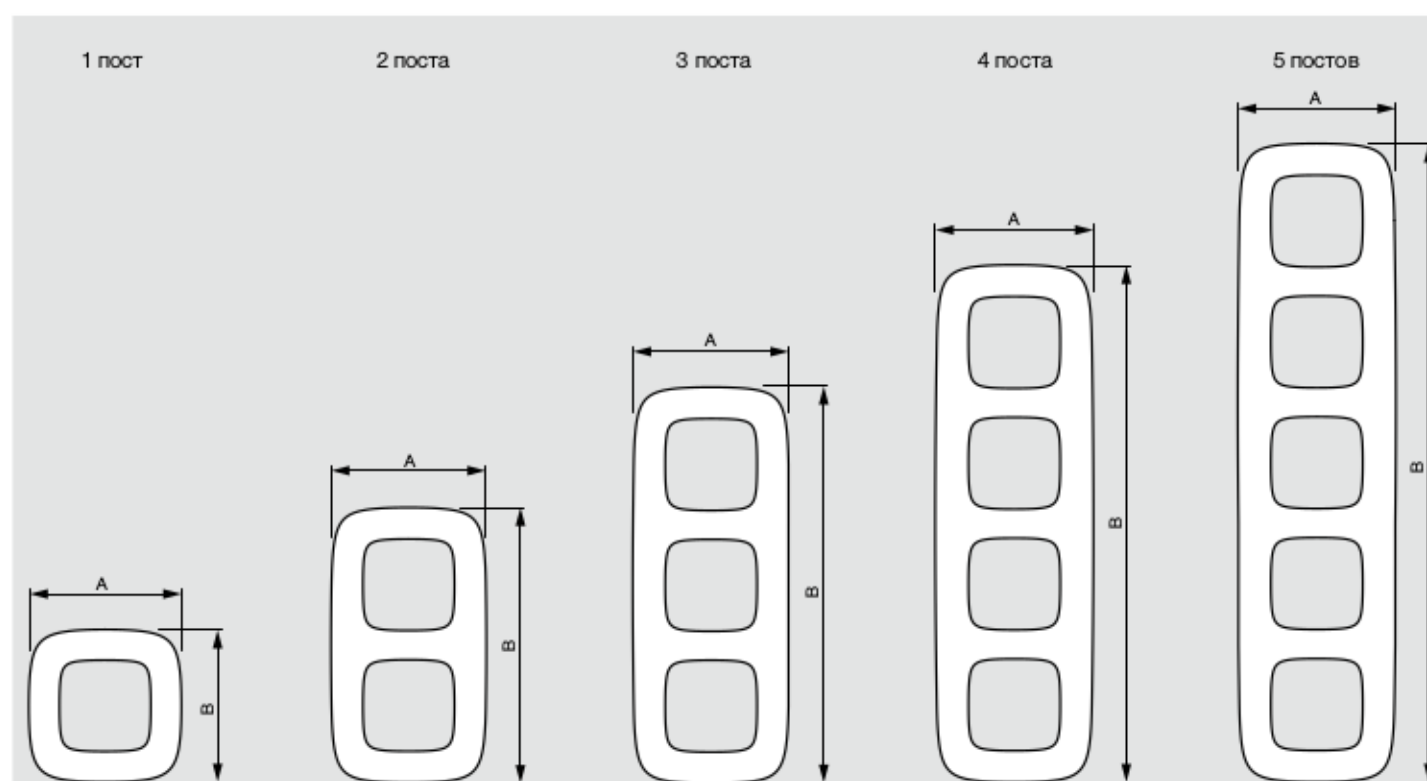

* О возможности поставки проконсультируйтесь в представительстве Legrand в Вашем регионе

** Доступность - Июль 2016

	1 пост	2 поста	3 поста	4 поста	5 постов
Размеры рамки	A=92 мм B=90 мм	A=92 мм B=157 мм	A=92 мм B=233 мм	A=92 мм B=299 мм	A=92 мм B=370 мм
Белый	7 543 01	7 543 02	7 543 03	7 543 04	7 543 05
Слоновая кость	7 543 11	7 543 12	7 543 13	7 543 14	7 543 15
Нарцисс хром	7 543 41	7 543 42	7 543 43	7 543 44	7 543 45
Нарцисс золото	7 543 51	7 543 52	7 543 53	7 543 54	7 543 55
Флора	7 543 61	7 543 62	7 543 63	7 543 64	7 543 65
Тиснение белое	7 543 71	7 543 72	7 543 73	7 543 74	7 543 75
Тиснение бежевое	7 543 81	7 543 82	7 543 83	7 543 84	7 543 85
Алюминий	7 543 91	7 543 92	7 543 93	7 543 94	7 543 95
Матовый черный	7 544 01	7 544 02	7 544 03	7 544 04	7 544 05
Жемчуг	7 544 11	7 544 12	7 544 13	7 544 14	7 544 15
Размеры рамки	A=91 мм B=91 мм	A=92 мм B=163 мм	A=93 мм B=234 мм	A=94 мм B=306 мм	A=95 мм B=377 мм
Зеркало	7 544 21	7 544 22	7 544 23	7 544 24	7 544 25
Барокко Нуар	7 544 31	7 544 32	7 544 33	7 544 34	7 544 35
Барокко Пурпур	7 544 41	7 544 42	7 544 43	7 544 44	7 544 45
Кожа	7 544 51	7 544 52	7 544 53	7 544 54	7 544 55
Орех	7 544 61	7 544 62	7 544 63	7 544 64	7 544 65
Карбон	7 544 71	7 544 72	7 544 73	7 544 74	7 544 75
Размеры рамки	A=90 мм B=90 мм	A=92 мм B=162 мм	A=92 мм B=233 мм	A=93 мм B=304 мм	A=93 мм B=374 мм
Итальянская фантазия	7 544 91	7 544 92	7 544 93	7 544 94	7 544 95
Дворцовый мрамор	7 555 21	7 555 22	7 555 23		
Черное стекло	7 555 31	7 555 32	7 555 33	7 555 34	7 555 35
Белое стекло	7 555 41	7 555 42	7 555 43	7 555 44	7 555 45
Размеры рамки	A=91 мм B=91 мм	A=92 мм B=163 мм	A=93 мм B=234 мм	A=93 мм B=304 мм	A=93 мм B=374 мм
Полированная сталь	7 555 01	7 555 02	7 555 03	7 555 04	7 555 05
Черная сталь	7 555 11	7 555 12	7 555 13	7 555 14	7 555 15